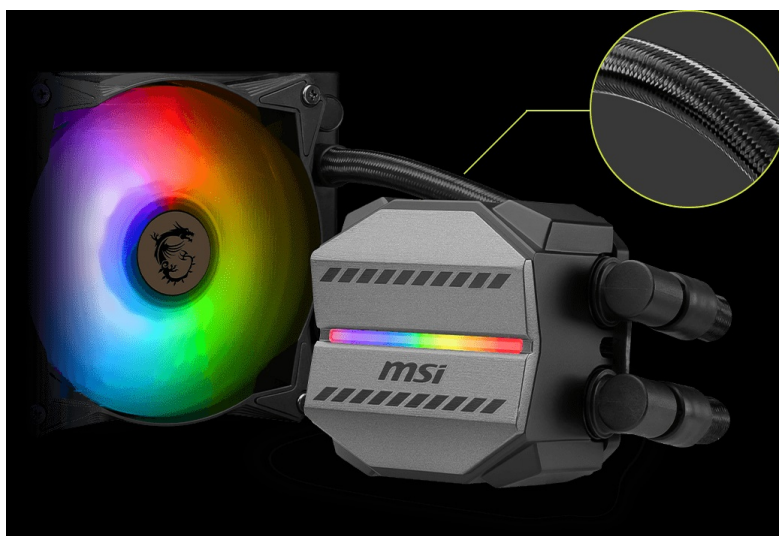

Popis

Bojujte v každé hře se ctí s vodním chladičem MSI MAG Core Liquid M240

Vodní chladič MSI MAG Core Liquid M240 požene PC sestavu do jakékoli herní výzvy. **Měděná deska** svým designem plně pokryje procesor a současně podporuje rychlý odvod tepla. Díky odolnému 3fázovému motoru v jádru čerpadla **eliminuje nadměrné vibrace** a umožní dlouhodobý provoz. Pokročilý design ventilátoru efektivně rozptyluje teplo a ve výbavě nechybí ani hadice, které jsou díky zesílenému síťování vysoce odolné.

Chladič MSI MAG Core Liquid M240 je osazen **ventilátory**, které dosahují až **2000 ot/min**, čímž umožňují mimořádný chladicí výkon a průtok vzduchu. Ventilátory jsou vybaveny **kuličkovými ložisky**, které podporují delší životnost. **Lopatky z kvalitního akrylátu** umožňují stylové ARGB osvětlení.

MSI MAG CoreLiquid M240

Vodní chladič určený pro chlazení široké škály procesorů. Vyznačuje se vysokou kvalitou, výkonem a spolehlivostí. Disponuje **dvěma 120 mm** velkými ventilátory a čerpadlem s **ARGB** podsvícením. Odolné opletené hadice díky dostatečně širokému průměru zaručují **plynulý průtok** chladicí kapaliny.