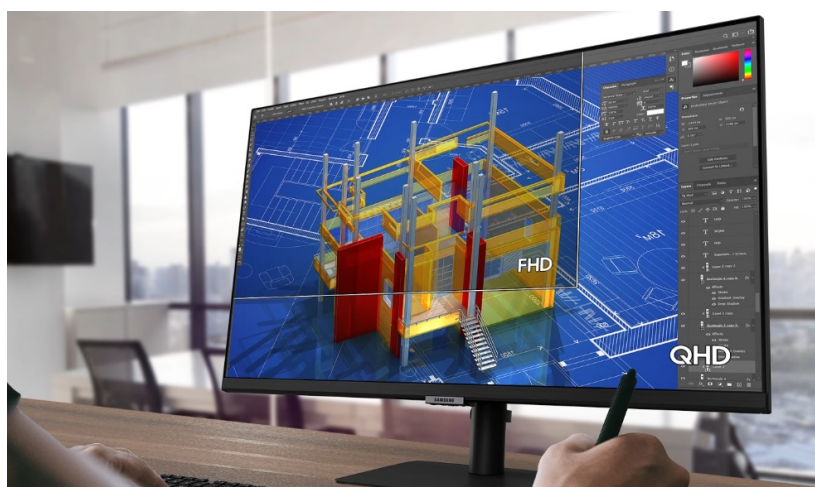

Popis

Samsung ViewFinity S60A - moderní displej pro práci a zábavu

Postupte s prací do další fáze s **monitorem Samsung ViewFinity S60A**. Přináší vyspělé technologie a panel pro komfortní sledování obsahu, ať už ve firemní kanceláři nebo domácnosti. **Displej s úhlopříčkou 27"** vykreslí firemní projekty, filmy, videa a další multimédia jasně a čistě díky **vysokému rozlišení QHD**. Oproti klasickému Full HD vám zprostředkuje **až 1,7× vyšší hustotu pixelů** a **více prostoru**. Díky tomu podpoří nejenom přehledné zobrazení, ale také náročnější **multitasking** s více internetovými okny nebo aplikacemi najednou. **IPS panel** produkuje široké pozorovací úhly a zajistí optimální viditelnost ze všech stran pohledu.

BĚŽNÝ

Auto Source Switch nepodporováno

Samsung monitor
s vysokým rozlišením

Samsung ViewFinity S60A

LED monitor s úhlopříčkou 27" nabízí rozlišení 2560 × 1440 obrazových bodů s poměrem stran 16 : 9. Disponuje kontrastním poměrem 1000 : 1, jasem 300 cd/m², dobou odezvy 5 ms a pokrytím 99 % barevné palety sRGB. Díky

technologie IPS nabídne i široké pozorovací úhly **178° horizontálně i vertikálně**. Potěší také výškově nastavitelný stojan a funkce **Pivot**, která umožňuje otočení obrazovky o 90°.

Součástí balení je HDMI a USB kabel.

ZÁKLADNÍ SPECIFIKACE

Typ panelu: IPS

Úhlopříčka: 27"

Poměr stran: 16 : 9

Rozlišení: 2560 × 1440 px

Kontrastní poměr: 1000 : 1

Doba odezvy: 5 ms

Rozhraní: 1× HDMI, 1× DisplayPort, 1× USB 2.0, 3× USB 3.0, 1× sluchátkový výstup