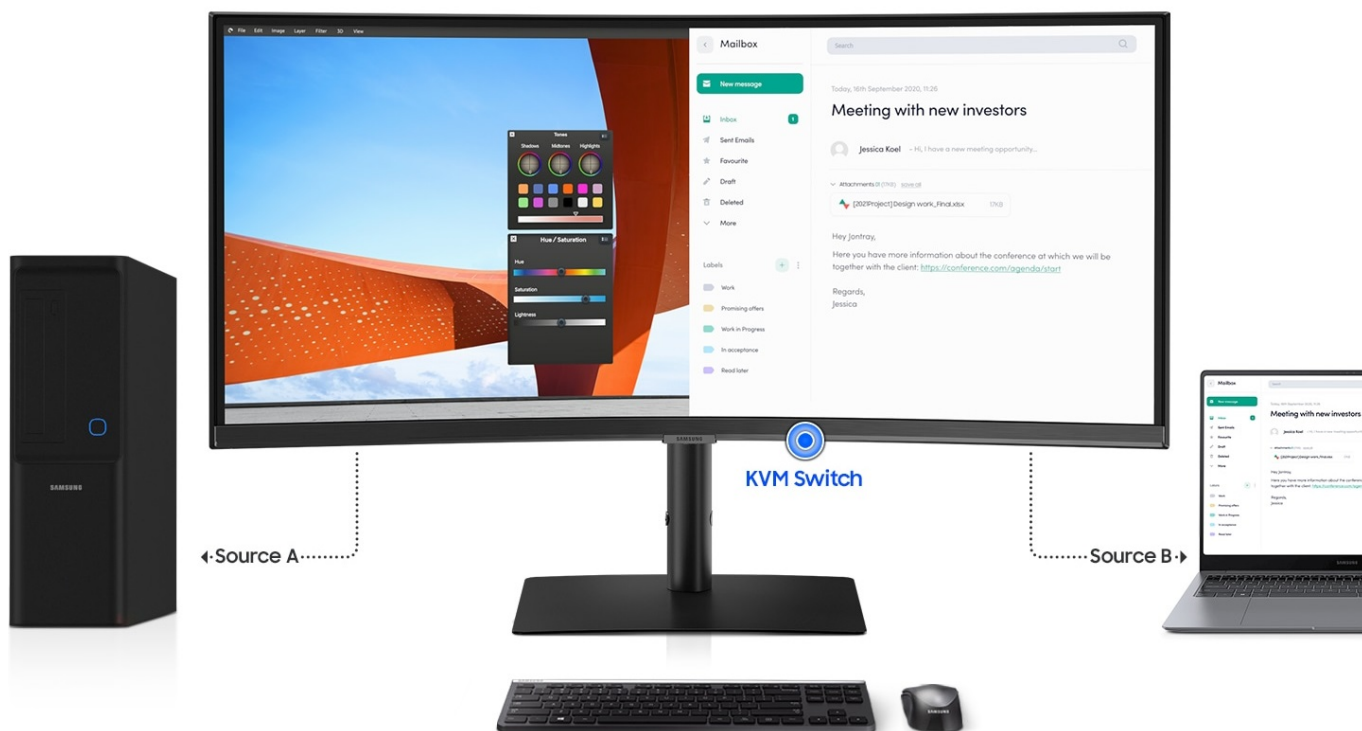

Popis

Samsung ViewFinity S65UC - na pracovní činnost i zápasy ve virtuálním světě

Prohnutý monitor Samsung ViewFinity S65UC pro moderní PC systémy. Přichází s velkou **obrazovkou s úhlopříčkou 34" a VA panelem**, takže veškerý obsah zobrazí přehledně a bez zkreslení i při pohledu ze stran. Displej vám zprostředkuje **ultraširokoúhlý obraz ve vysokém rozlišení** a detailech. Díky **zakřivení 1000R** se naplno ponoříte do pracovní činnosti i multimediální zábavy v podobě filmů, videí nebo her. Design displeje napodobuje přirozené zorné pole, a tak je sledování příjemnější i po velmi dlouhé době. **Barevné spektrum 115 % sRGB** podporuje široký barevný prostor a přesné vykreslení odstínů. Díky tomu a **UWQHD rozlišení** si vychutnáte mimořádně realistické zobrazení.

Díky **zabudovanému reproduktoru** vychází z monitoru **Samsung ViewFinity S65UC** jasné a silné ozvučení o výkonu 5 W, které doplní veškerá multimédia. Na stole se tak s přehledem obejdete bez externích reproduktorů. **Vestavěný přepínač KVM** vám umožní efektivně pracovat se dvěma zdroji obrazu a přizpůsobit si pracovní plochu podle požadavků v **režimu rozdělené obrazovky**, PIP (obraz v obraze) apod. Samozřejmostí je bohatá konektivita, která zahrnuje třeba **port USB-C** pro napájení zařízení a přenos dat jediným kabelem, **HDMI**, **DisplayPort** či zabudované **rozhraní LAN**.