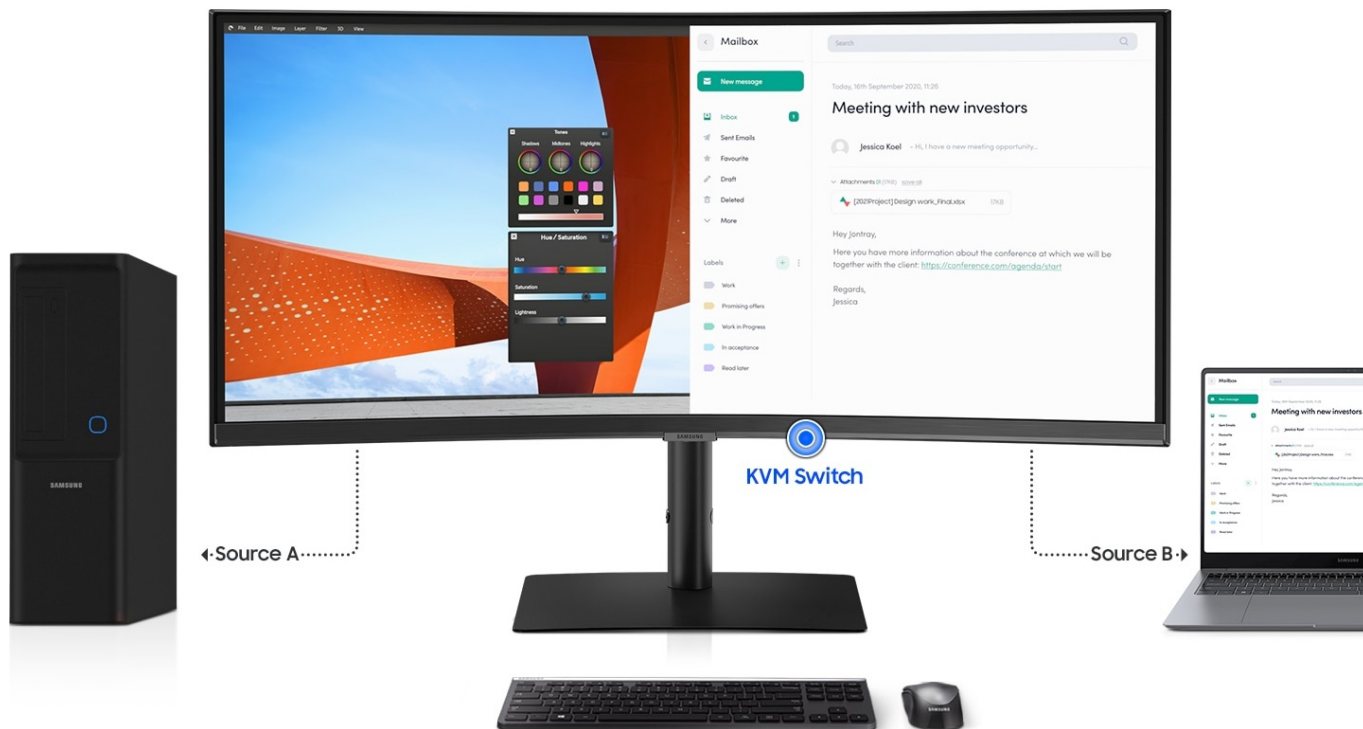

### Samsung ViewFinity S65VC - na pracovní činnost i zápasy ve virtuálním světě

**Prohnutý monitor Samsung ViewFinity S65VC** pro moderní PC systémy. Přichází s velkou **obrazovkou s úhlopříčkou 34" a VA panelem**, takže veškerý obsah zobrazí přehledně a bez zkreslení i při pohledu ze stran. Displej vám zprostředkuje **ultraširokoúhlý obraz ve vysokém rozlišení** a detailech. Díky **zakřivení 1000R** se naplno ponoříte do pracovní činnosti i multimediální zábavy v podobě filmů, videí nebo her. Design displeje napodobuje přirozené zorné pole, a tak je sledování příjemnější i po velmi dlouhé době. **Barevné spektrum 115 % sRGB** podporuje široký barevný prostor a přesné vykreslení odstínů. Díky tomu a **UWQHD rozlišení** si vychutnáte mimořádně realistické zobrazení.

Díky **zabudovanému reproduktoru** vychází z monitoru **Samsung ViewFinity S65VC** jasné a silné ozvučení o výkonu 5 W, které doplní veškerá multimédia. Na stole se tak s přehledem obejdete bez externích reproduktorů. **Vestavěný přepínač KVM** vám umožní efektivně pracovat se dvěma zdroji obrazu a přizpůsobit si pracovní plochu podle požadavků v **režimu rozdělené obrazovky**, PIP (obraz v obraze) apod. Samozřejmostí je bohatá konektivita, která zahrnuje třeba **port USB-C** pro napájení zařízení a přenos dat jediným kabelem, **HDMI**, **DisplayPort** či zabudované **rozhraní LAN**.

**LED monitor Samsung ViewFinity S65VC** je vybaven **zabudovanou webkamerou s funkcí Windows Hello**, která vám umožní snadné videohovory nebo streamování. Díky Windows Hello je zajištěno rychlé a bezpečné přihlášení.

### ZÁKLADNÍ SPECIFIKACE

**Typ panelu:** VA

**Úhlopříčka:** 34"

**Poměr stran:** 21 : 9

**Rozlišení:** 3440 × 1440

**Kontrastní poměr:** 3000 : 1

**Doba odezvy:** 5 ms

**Rozhraní:** 1× HDMI, 1× DisplayPort, 2× USB 3.0, 1× USB-C, 1× RJ-45, 1× sluchátkový výstup