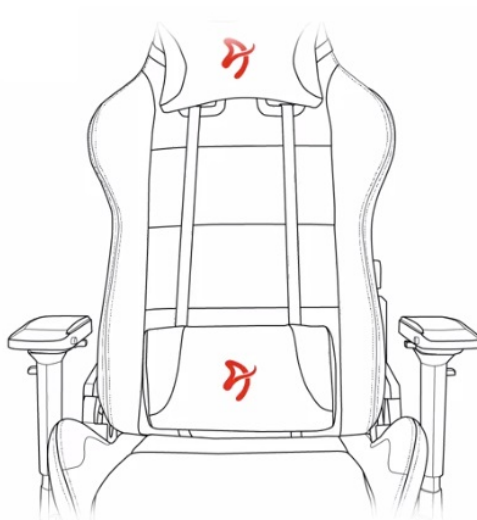

#### Arozzi VERNAZZA Soft PU - pohodlné sezení, které se neodmítá

Herní židle Arozzi VERNAZZA Soft PU, která si vás získá svou univerzálností a pokročilou ergonomií. Židle z modelové řady Soft PU jsou **potáženy kvalitní syntetickou kůží**, která se díky **hladkému povrchu snadno čistí** a nevyžaduje zvýšenou údržbu. Skvrny nebo rozlitou kapalinu rychle a jednoduše setřete. Další předností tohoto materiálu je **zvýšená odolnost**. Židle Arozzi VERNAZZA Soft PU s přehledem odolává zubu času a je ideální jak do domácího, tak komerčního prostředí. O vaše pohodlí se postará **prostorný sedák**, který je vhodný pro rozmanité typy a velikosti těla. Ve spojení s ergonomií vytváří **ideální prostředí pro náročnou práci i dlouhé hodiny hraní**.

### Funkční ergonomie pro každého

Židle Arozzi VERNAZZA Soft PU disponuje **nastavitelnou výškou sedadla**, takže se při hraní nebo práci na PC nemusíte vznášet. **Nastavitelná opěrka zad** se přizpůsobí pracovní zátěži i odpočinku po obědě nebo likvidaci finálního bossa. Záda vám kryje **dvojice opěrných polštářků** v kritických oblastech hlavy a beder. Další ergonomické prvky představují **nastavitelné loketní opěrky**. Samozřejmostí je **robustní konstrukce**. Kovový rám zajišťuje extrémní pevnost a odolnost s **nosností až 145 kg**. **Naklápěcí mechanismus** s funkcí uzamykání vám umožní řádně se uvelebit v preferovaném úhlu a užít si naplno multimediální zážitky. Nechybí ani možnost **houpání**.