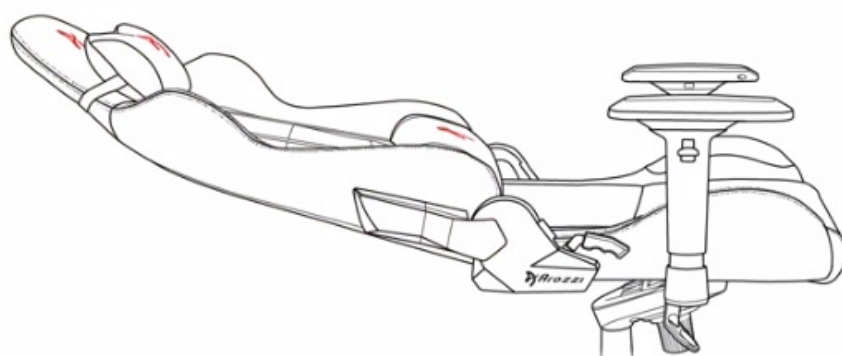

Popis

Arozzi VERNAZZA Soft PU - pohodlné sezení, které se neodmítá

Herní židle Arozzi VERNAZZA Soft PU, která si vás získá svou univerzálností a pokročilou ergonomií. Židle z modelové řady Soft PU jsou **potáženy kvalitní syntetickou kůží**, která se díky **hladkému povrchu snadno čistí** a nevyžaduje zvýšenou údržbu. Skvrny nebo rozlitou kapalinu rychle a jednoduše setřete. Další předností tohoto materiálu je **zvýšená odolnost**. Židle **Arozzi VERNAZZA Soft PU** s přehledem odolává zubu času a je ideální jak do domácího, tak komerčního prostředí. O vaše pohodlí se postará **prostorný sedák**, který je vhodný pro rozmanité typy a velikosti těla. Ve spojení s ergonomií vytváří **ideální prostředí pro náročnou práci i dlouhé hodiny hraní**.

Funkční ergonomie pro každého

Židle Arozzi VERNAZZA Soft PU disponuje **nastavitelnou výškou sedadla**, takže se při hraní nebo práci na PC nemusíte vznášet. **Nastavitelná opěrka zad** se přizpůsobí pracovní zátěži i odpočinku po obědě nebo likvidaci finálního bossa. Záda vám kryje **dvojice opěrných polštářků** v kritických oblastech hlavy a beder. Další ergonomické prvky představují **nastavitelné loketní opěrky**. Samozřejmostí je **robustní konstrukce**. Kovový rám zajišťuje extrémní pevnost a odolnost s **nosností až 145 kg**. **Naklápěcí mechanismus** s funkcí uzamykání vám umožní řádně se uvelebit v preferovaném úhlu a užít si naplno multimediální zážitky. Nechybí ani možnost **houpání**.

ZÁKLADNÍ SPECIFIKACE

Nastavitelná výška sedadla: 47-57 cm

Výška židle: 133-143 cm

Šířka sedáku: 32 cm

Hloubka sedáku: 50 cm

Výška opěradla: 86 cm

Nosnost: 145 kg

Hmotnost: 26 kg