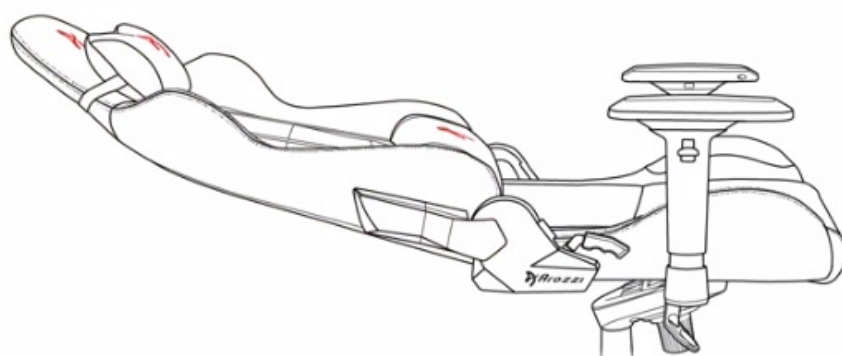

Popis

Arozzi VERNAZZA Soft PU - pohodlné sezení, které se neodmítá

Herní židle Arozzi VERNAZZA Soft PU, která si vás získá svou univerzálností a pokročilou ergonomií. Židle z modelové řady Soft PU jsou **potaženy kvalitní syntetickou kůží**, která se díky **hladkému povrchu snadno čistí** a nevyžaduje zvýšenou údržbu. Skvrny nebo rozlitou kapalinu rychle a jednoduše setřete. Další předností tohoto materiálu je **zvýšená odolnost**. Židle **Arozzi VERNAZZA Soft PU** s přehledem odolává zubu času a je ideální jak do domácího, tak komerčního prostředí. O vaše pohodlí se postará **prostorný sedák**, který je vhodný pro rozmanité typy a velikosti těla. Ve spojení s ergonomií vytváří **ideální prostředí pro náročnou práci i dlouhé hodiny hraní**.

Funkční ergonomie pro každého

Židle Arozzi VERNAZZA Soft PU disponuje **nastavitelnou výškou sedadla**, takže se při hraní nebo práci na PC nemusíte vznášet. **Nastavitelná opěrka zad** se přizpůsobí pracovní zátěži i odpočinku po obědě nebo likvidaci finálního bossa. Záda vám kryje **dvojice opěrných polštářků** v kritických oblastech hlavy a beder. Další ergonomické prvky představují **nastavitelné loketní opěrky**. Samozřejmostí je **robustní konstrukce**. Kovový rám zajišťuje extrémní pevnost a odolnost s **nosností až 145 kg**. **Naklápěcí mechanismus** s funkcí uzamykání vám umožní řádně se uvelebit v preferovaném úhlu a užít si naplno multimediální zážitky. Nechybí ani možnost **houpání**.

ZÁKLADNÍ SPECIFIKACE

Nastavitelná výška sedadla: 47-57 cm

Výška židle: 133-143 cm

Šířka sedáku: 32 cm

Hloubka sedáku: 50 cm

Výška opěradla: 86 cm

Nosnost: 145 kg

Hmotnost: 26 kg