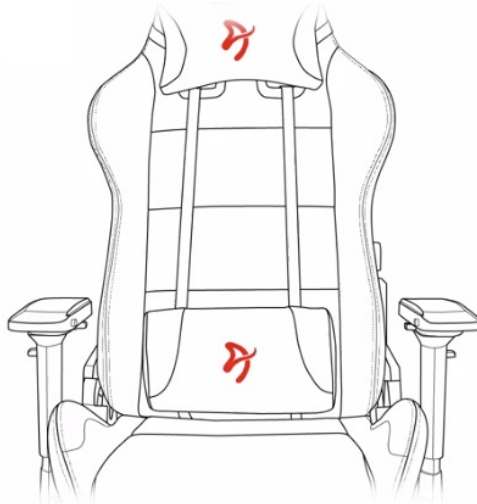

Popis

Arozzi VERNAZZA Soft PU - pohodlné sezení, které se neodmítá

Herní židle Arozzi VERNAZZA Soft PU, která si vás získá svou univerzálností a pokročilou ergonomií. Židle z modelové řady Soft PU jsou **potaženy kvalitní syntetickou kůží**, která se díky **hladkému povrchu snadno čistí** a nevyžaduje zvýšenou údržbu. Skvrny nebo rozlitou kapalinu rychle a jednoduše setřete. Další předností tohoto materiálu je **zvýšená odolnost**. Židle **Arozzi VERNAZZA Soft PU** s přehledem odolává zubu času a je ideální jak do domácího, tak komerčního prostředí. O vaše pohodlí se postará **prostorný sedák**, který je vhodný pro rozmanité typy a velikosti těla. Ve spojení s ergonomií vytváří **ideální prostředí pro náročnou práci i dlouhé hodiny hraní**.

Funkční ergonomie pro každého

Židle Arozzi VERNAZZA Soft PU disponuje **nastavitelnou výškou sedadla**, takže se při hraní nebo práci na PC nemusíte vznášet. **Nastavitelná opěrka zad** se přizpůsobí pracovní zátěži i odpočinku po obědě nebo likvidaci finálního bossa. Záda vám kryje **dvojice opěrných polštářků** v kritických oblastech hlavy a beder. Další ergonomické prvky představují **nastavitelné loketní opěrky**. Samozřejmostí je **robustní konstrukce**. Kovový rám zajišťuje extrémní pevnost a odolnost s **nosností až 145 kg**. **Naklápěcí mechanismus** s funkcí uzamykání vám umožní řádně se uvelebit v preferovaném úhlu a užít si naplno multimediální zážitky. Nechybí ani možnost **houpání**.

ZÁKLADNÍ SPECIFIKACE

Nastavitelná výška sedadla: 47-57 cm

Výška židle: 133-143 cm

Šířka sedáku: 32 cm

Hloubka sedáku: 50 cm

Výška opěradla: 86 cm

Nosnost: 145 kg

Hmotnost: 26 kg