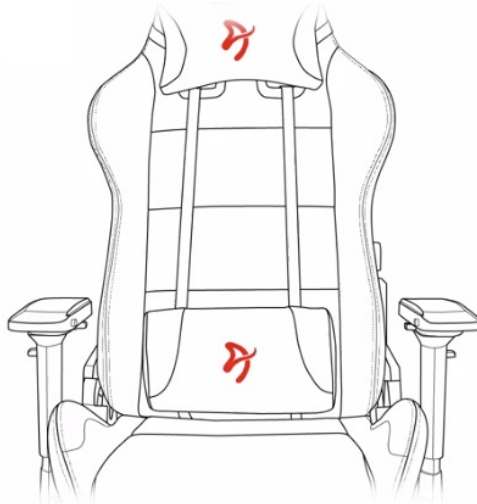

#### Arozzi VERNAZZA Soft PU - pohodlné sezení, které se neodmítá

**Herní židle Arozzi VERNAZZA Soft PU**, která si vás získá svou univerzálností a pokročilou ergonomií. Židle z modelové řady Soft PU jsou **potaženy kvalitní syntetickou kůží**, která se díky **hladkému povrchu snadno čistí** a nevyžaduje zvýšenou údržbu. Skvrny nebo rozlitou kapalinu rychle a jednoduše setřete. Další předností tohoto materiálu je **zvýšená odolnost**. Židle **Arozzi VERNAZZA Soft PU** s přehledem odolává zubu času a je ideální jak do domácího, tak komerčního prostředí. O vaše pohodlí se postará **prostorný sedák**, který je vhodný pro rozmanité typy a velikosti těla. Ve spojení s ergonomií vytváří **ideální prostředí pro náročnou práci i dlouhé hodiny hraní**.

### Funkční ergonomie pro každého

Židle Arozzi VERNAZZA Soft PU disponuje **nastavitelnou výškou sedadla**, takže se při hraní nebo práci na PC nemusíte vznášet. **Nastavitelná opěrka zad** se přizpůsobí pracovní zátěži i odpočinku po obědě nebo likvidaci finálního bossa. Záda vám kryje **dvojice opěrných polštářků** v kritických oblastech hlavy a beder. Další ergonomické prvky představují **nastavitelné loketní opěrky**. Samozřejmostí je **robustní konstrukce**. Kovový rám zajišťuje extrémní pevnost a odolnost s **nosností až 145 kg**. **Naklápěcí mechanismus** s funkcí uzamykání vám umožní řádně se uvelebit v preferovaném úhlu a užít si naplno multimediální zážitky. Nechybí ani možnost **houpání**.