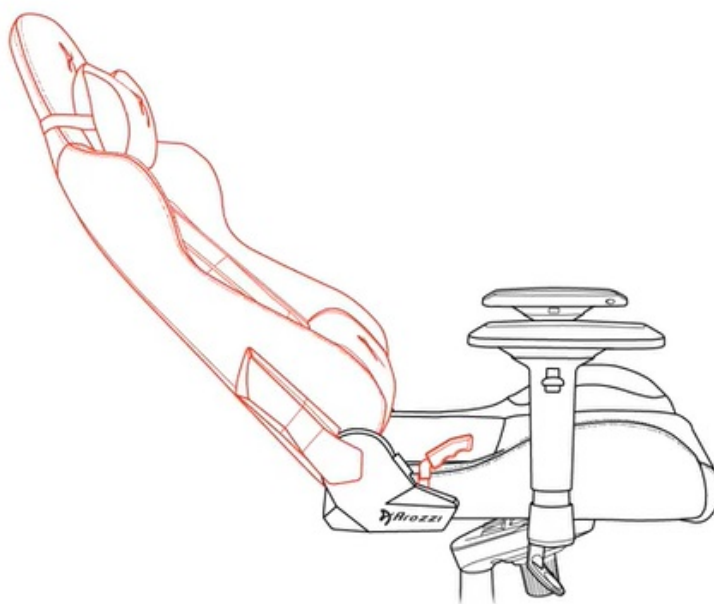

zamknout a opěradlo i sedák stabilizovat. **Loketní opěrky jsou nastavitelné v několikasměrech** a potěší také celková **nosnost 145 kg**.

Arozzi VERNAZZA SuperSoft

Herní židle speciálně vytvořená pro zlepšení ergonomie a komfortu při dlouhých hodinách strávených u počítače. Je potažena kvalitní **tkaninou z mikrovlákna** s velmi jemnou strukturou. **Nastavitelná výška židle**, opěrky rukou nastavitelné ve všech směrech a úhel sklonu opěradla **až 165°** zajistí maximální pohodlí. Samozřejmostí je možnost **otáčení o 360°** a houpací mechanismus. Součástí balení jsou i **dva polštáře z paměťové pěny**, které zajistí podporu páteře v krční a bederní části. Nosnost je díky robustnímu kovovému rámu a základně kol **až 145 kg**.

ZÁKLADNÍ SPECIFIKACE

Nastavitelná výška sedadla: 48-57 cm

Výška židle: 134-143 cm

Šířka sedáku: 31 cm

Hloubka sedáku: 52 cm

Výška opěradla: 86 cm

Nosnost: 145 kg

Hmotnost: 26 kg