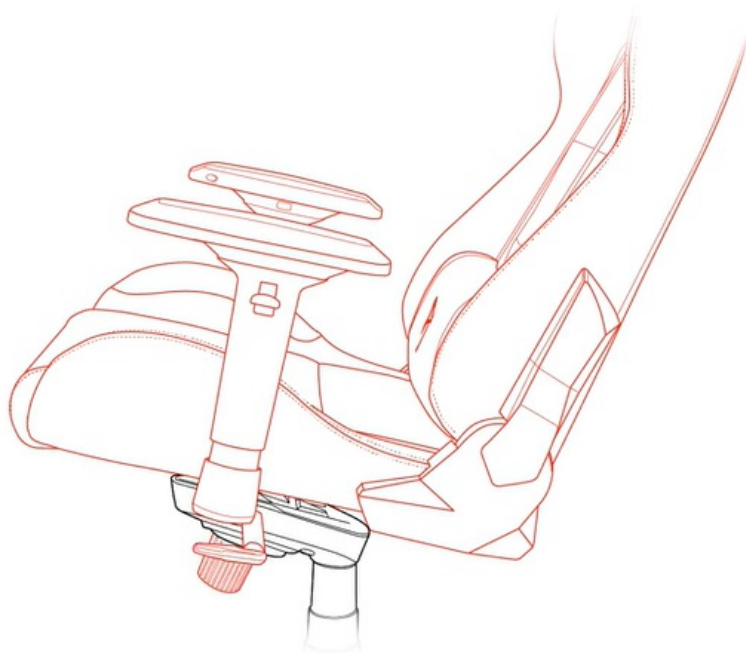

**Bederní polštář** slouží pro oporu zad a **polštář v oblasti opěrky hlavy** zase poskytne oporu pro krk a nejbližší okolí hlavy. **Mikrovlákno Supersoft** je speciální typ tkaniny, která je lehká na dotek a současně velmi odolná. Je zhotovena z vláken, která jsou tak hustá, že v nich neulpívá tolik prachu ani alergenů.