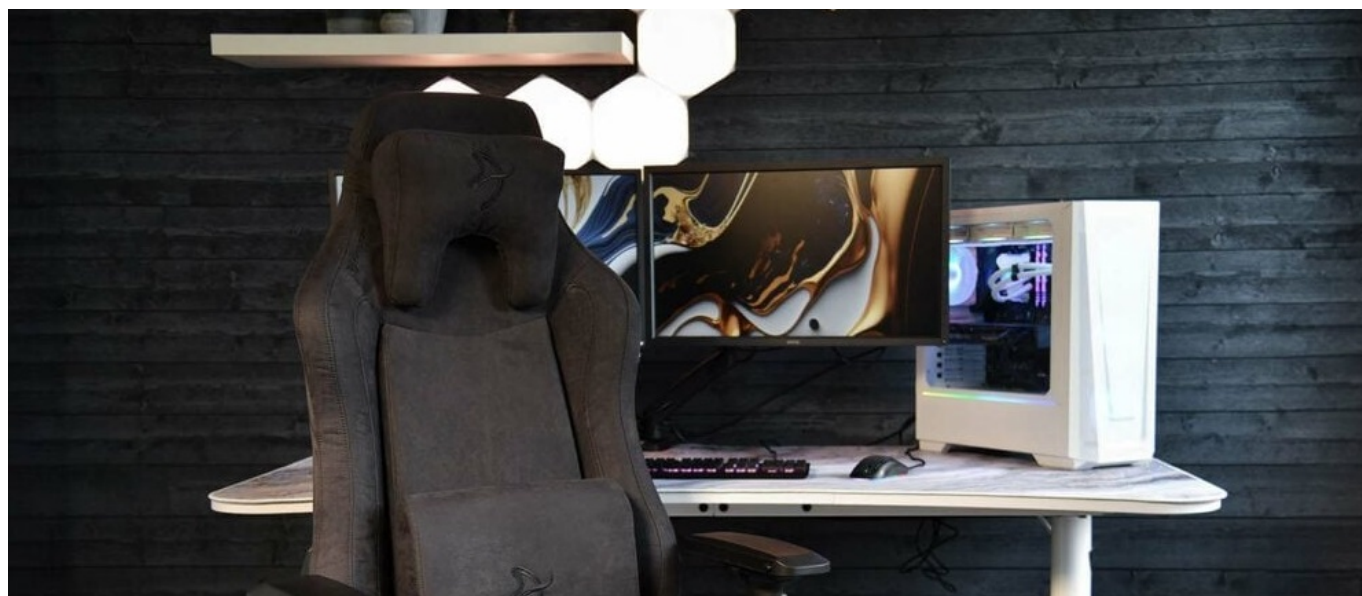

Bederní polštář slouží pro oporu zad a **polštář v oblasti opěrky hlavy** zase poskytne oporu pro krk a nejbližší okolí hlavy. **Mikrovlákno Supersoft** je speciální typ tkaniny, která je lehká na dotek a současně velmi odolná. Je zhotovena z vláken, která jsou tak hustá, že v nich neulpívá tolik prachu ani alergenů.

Samozřejmostí jsou široké možnosti **nastavení a přizpůsobení výšky nebo opěradla** dle vašich požadavků. Díky **funkci houpání** uzamknete židli v dané poloze a při jemném naklání můžete relaxovat. Nebo můžete židli v určité poloze rovnou

zamknout a opěradlo i sedák stabilizovat. **Loketní opěrky jsou nastavitelné v několikasměrech** a potěší také celková **nosnost 145 kg**.

Arozzi VERNAZZA SuperSoft

Herní židle speciálně vytvořená pro zlepšení ergonomie a komfortu při dlouhých hodinách strávených u počítače. Je potažena kvalitní **tkaninou z mikrovlákna** s velmi jemnou strukturou. **Nastavitelná výška židle**, opěrky rukou nastavitelné ve všech směrech a úhel sklonu opěradla **až 165°** zajistí maximální pohodlí. Samozřejmostí je možnost **otáčení o 360°** a houpací mechanismus. Součástí balení jsou i **dva polštáře z paměťové pěny**, které zajistí podporu páteře v krční a bederní části. Nosnost je díky robustnímu kovovému rámu a základně kol **až 145 kg**.