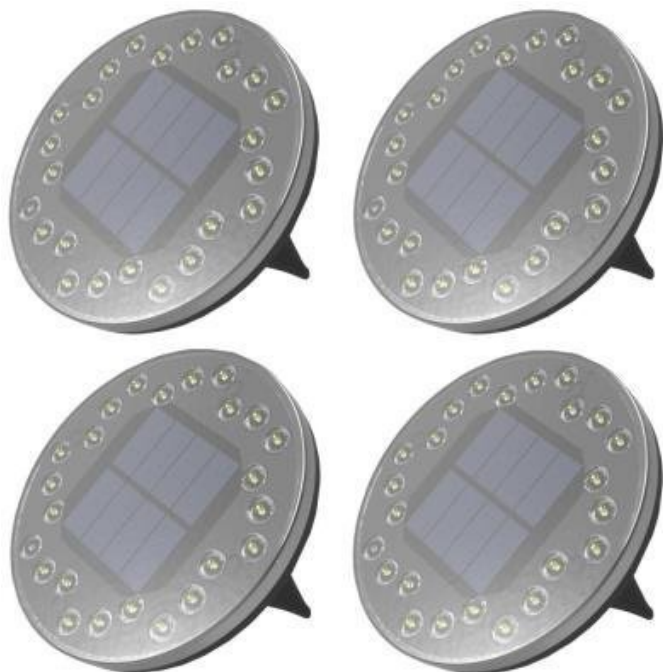

Jan Skopový (hw.ddfu.org)

hello@ddf.org

+420 731 533677

16.04.26 23:08:27

IMMAX CUTE

Cena celkem:

673 Kč

(bez DPH: 556 Kč)

Běžná cena:

740 Kč

Ušetříte:

67 Kč

Kód zboží:

OSVIMM1297

Part No.:

08496L

Záruka:

24 měsíců/6 měs. akku

Stav:

Nové zboží

Popis

IMMAX CUTE

Set solárních světel je dokonalým řešením pro osvětlení vaší terasy, venkovního schodiště, bazénu či chodníku. Světlo se přes den nabíjí sluneční energií a díky světelnému senzoru se po setmění automaticky rozsvítí. Napájeno je **AA** baterií s kapacitou **600 mAh**. Balení obsahuje čtyři kusy světel.

ZÁKLADNÍ SPECIFIKACE

Příkon: 0,45 W

Počet SMD čipů: 24

Napájení: solární + AA baterie (600 mAh, 1,2 V)

Senzor pohybu: ne

Světelný senzor: ano

Stupeň krytí: IP68

Barva světla: 3000 K

Materiál těla lampy: plast

Světelný tok: 10 lm

Provozní teplota: -25 až +50 °C

Rozměry: 110 × 110 × 22 mm

Hmotnost: 116 g