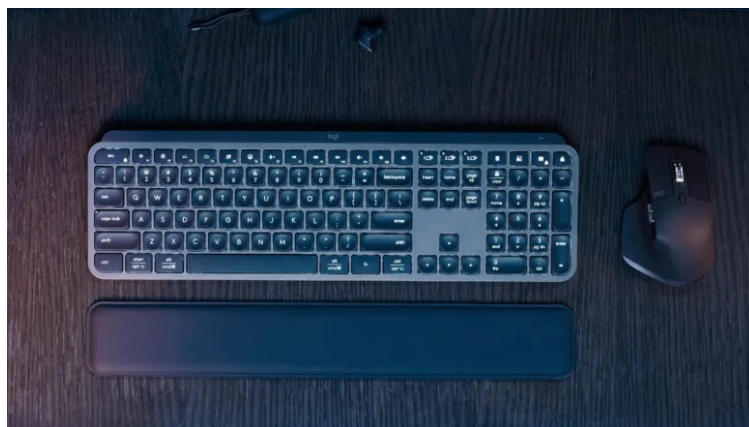

## Logitech klávesnice MX Keys S - jistota, svoboda a pohodlí při psaní

**Bezdrátová klávesnice Logitech klávesnice MX Keys S** v elegantním designu a s příjemným podsvícením, kterou můžete používat v kanceláři i domácnosti. Je vhodná jak pro komfortní psaní, tak ovládání aplikací nebo multimédií.

**Nízkoprofilový design** je navržen s ohledem na přirozenou polohu zápěstí a snížení námahy při delším používání. **Klávesy s kulovým provedením** podporují rychlé a plynulé úhozy, takže i dlouhým e-mailem, dokumentem nebo třeba seminární prací se vaše prsty vypořádají výrazně pohodlněji.