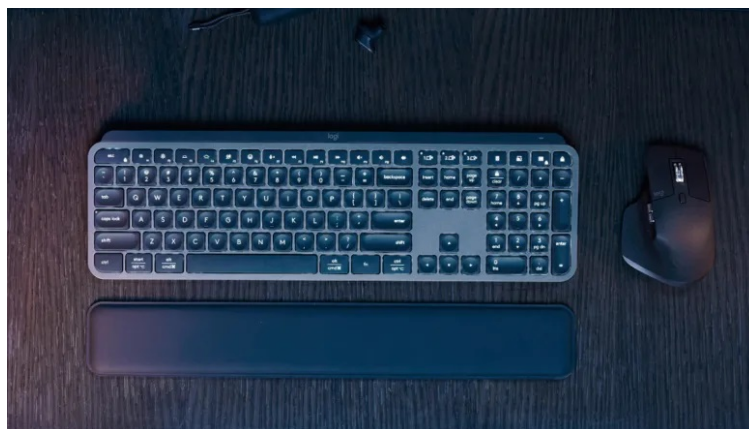

Popis

Logitech klávesnice MX Keys S - jistota, svoboda a pohodlí při psaní

Bezdrátová klávesnice Logitech klávesnice MX Keys S v elegantním designu a s příjemným podsvícením, kterou můžete používat v kanceláři i domácnosti. Je vhodná jak pro komfortní psaní, tak ovládání aplikací nebo multimédií.

Nízkoprofilový design je navržen s ohledem na přirozenou polohu zápěstí a snížení námahy při delším používání. **Klávesy s kulovým provedením** podporují rychlé a plynulé úhozy, takže i dlouhým e-mailem, dokumentem nebo třeba seminární prací se vaše prsty vypořádají výrazně pohodlněji.

Praktické podsvícení zlepšuje orientaci za slabého osvětlení v místnosti nebo při práci ve večerních hodinách. Navíc dobu a intenzitu jasu můžete ovládat pomocí **softwaru Logi Options**. Tato aplikace umožňuje rovněž **nastavení Smart Actions**, což jsou akce zjednodušující opakované úkony a jsou ideální pro optimalizaci některých činností pouhým stiskem klávesy. Pro bezdrátovou konektivitu slouží **miniaturní USB přijímač Logitech Bolt** či **Bluetooth**. Klávesnice **Logitech klávesnice MX Keys S** tak můžete **připojit až ke 3 zařízením** a přepínat mezi nimi dle potřeby jen stisknutím tlačítka.

Logitech MX Keys S US + opěrka dlaně

Plně vybavená bezdrátová klávesnice podporuje připojení až ke **třem zařízením současně**. Díky systému kláves **Logitech PerfectStroke** je psaní tiché a plynulé. Klávesnice disponuje podsvícením, jehož intenzita je regulována buďto automaticky pomocí senzoru okolního osvětlení nebo ručně pomocí softwaru Logi Options. Připojení k počítači je realizováno bezdrátově skrze **Bluetooth** či miniaturní USB přijímač **Logitech Bolt** a technologií **2,4 GHz**. Vestavěná baterie udrží klávesnici v provozu **až 10 dní**, nebo 5 měsíců v případě vypnutého podsvícení.