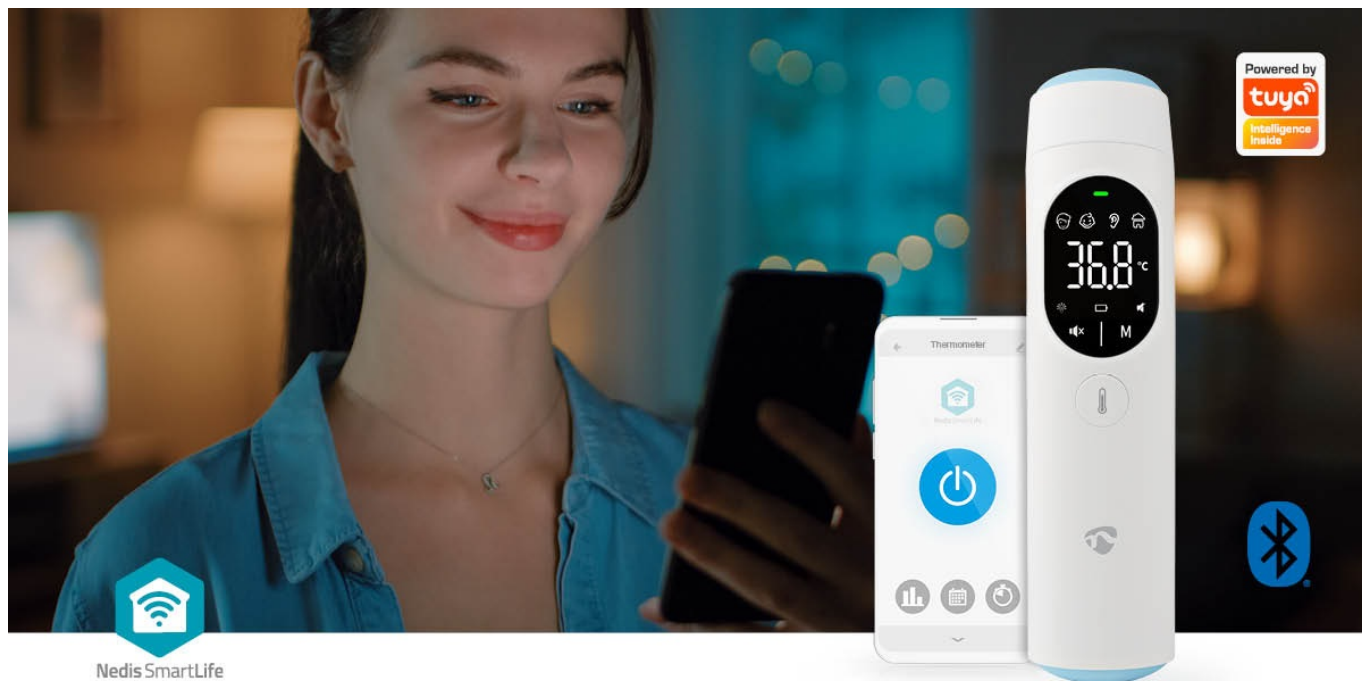

Popis

Nedis BTHTIR10WT - všestranný teploměr pro měření teploty děla i objektů

Multifunkční infračervený teploměr Nedis BTHTIR10WT, který změří tělesnou teplotu přes čelo nebo ucho. Disponuje **4 režimy měření** pro děti, dospělé, a dokonce i objekty. Režim čela je rychlý a jednoduchý. Stačí jen teploměr přiložit, stisknout tlačítko a počkat na zvukovou signalizaci. **Magnetický kryt** lze snadno sejmout a teploměr se přepne do režimu ucha. Podporuje přesné měření teploty, a to tak, že vám například změří teplotu mléka, abyste měli jistotu, že není příliš horké a dá se pít.

Speciálně pro zjištění horečky je **teploměr Nedis BHTIR10WT** opatřen praktickým **indikátorem** a zvukovým upozorněním. V případě normální teploty, svítí zeleně, při nízké horečce oranžově, při opravdové horečce pak červeně. **HD obrazovka** vám zprostředkuje všechny hodnoty jasně a čitelně. Pomocí technologie Bluetooth můžete data přenést do **aplikace Nedis SmartLife** a v průběhu času sledovat, zda se stav zhoršuje nebo zlepšuje.

Nedis SmartLife

Nedis BTHTIR10WT

Multifunkční infračervený teploměr určený pro měření tělesné teploty přes ucho nebo čelo. Nabízí **čtyři režimy měření**: teplota čela dospělého, teplota dětského čela, teplota ucha a teplota povrchu předmětu. Stačí jej umístit na čelo, jednou stisknout tlačítko, počkat na zvuk a okamžitě získáte naměřenou hodnotu. Navíc můžete uložit všechna svá měření do aplikace Nedis SmartLife prostřednictvím **Bluetooth** připojení.