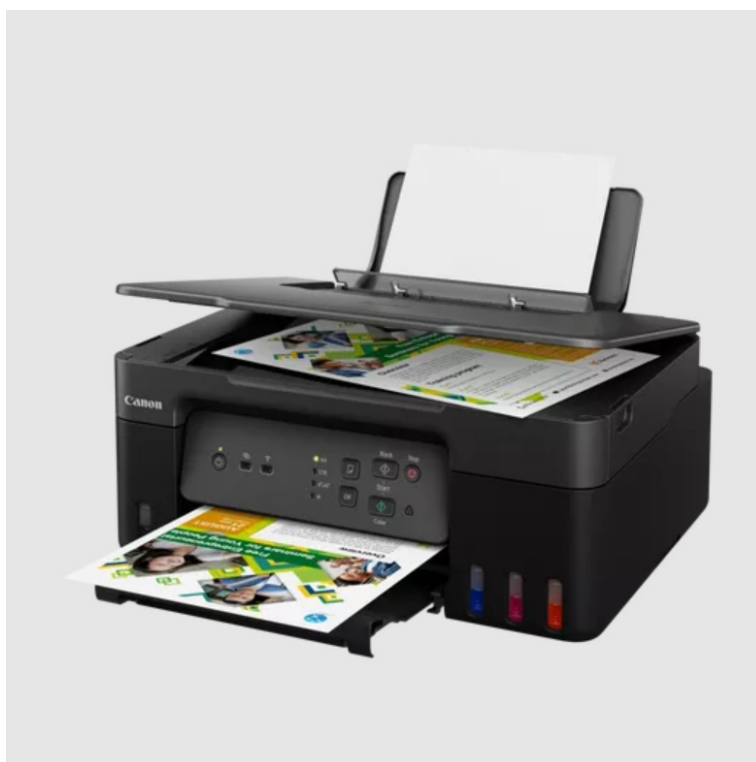

Jan Skopový (hw.ddfu.org)

hello@ddfu.org

+420 731 533677

16.04.26 2:57:56

CANON PIXMA G3430

Cena celkem:	6 426 Kč
	(bez DPH: 5 311 Kč)
Běžná cena:	7 068 Kč
Ušetříte:	643 Kč
Kód zboží:	TISC49851
Part No.:	5989C009
Záruka:	12 měs.
Stav:	Nové zboží

Popis

Canon PIXMA G3430 - zefektivní a zlevní procesy v kanceláři

Multifunkční tiskárna Canon PIXMA G3430 si vzala za úkol kvalitní tisk při dosažení výrazné úspory nákladů. **Podporuje tisk, kopírování a skenování**, takže běžné kancelářské procesy zvládnete jen s jedním zařízením. Je ideální do domácnosti i osobní kanceláře a díky **systemu MegaTank** ušetříte, co to jen jde. **Multifunkce Canon PIXMA G3430** se vyznačuje přítomností **doplňitelných zásobníků s vysokou výtežností**, takže s jednou sadou standardních inkoustových lahvíček vytisknete až 4600 stran.

V porovnání s běžnými kazetovými tiskárnami tak **vychází provozní náklady na velmi nízkou částku**. Samozřejmostí je jednoduché ovládání, aby nastavení tisku a všech úloh zvládl každý. Systém vyměnitelných zásobníků je nejenom úsporný, ale také se snadno udržuje v ideální kondici. Tento model dosahuje **rychlosti tisku až 11 stran za minutu**. Potěší také podpora bezdrátového připojení pomocí **Wi-Fi**.

Canon PIXMA G3430

Multifunkční barevná inkoustová tiskárna formátu **A4** nabízející vysoké rozlišení tisku **až 4800 × 1200 DPI** při rychlosti **11 stran za minutu** černobíle a **6 stran za minutu** barevně. Disponuje vestavěným skenerem s rozlišením **600 × 1200 DPI** a zásobníkem papíru s kapacitou **100 listů**. Umístění nádržek na **inkoust v přední části** tiskárny umožňuje snadný přístup při doplňování inkoustu i přehled o jeho stávající hladině. Potěší také podpora tisku bez okrajů. Propojení s počítačem lze realizovat jak drátově skrze **USB**, tak bezdrátově skrz **Wi-Fi**. Je také kompatibilní s inteligentními hlasovými asistenty **Amazon Alexa a Google Assistant**.