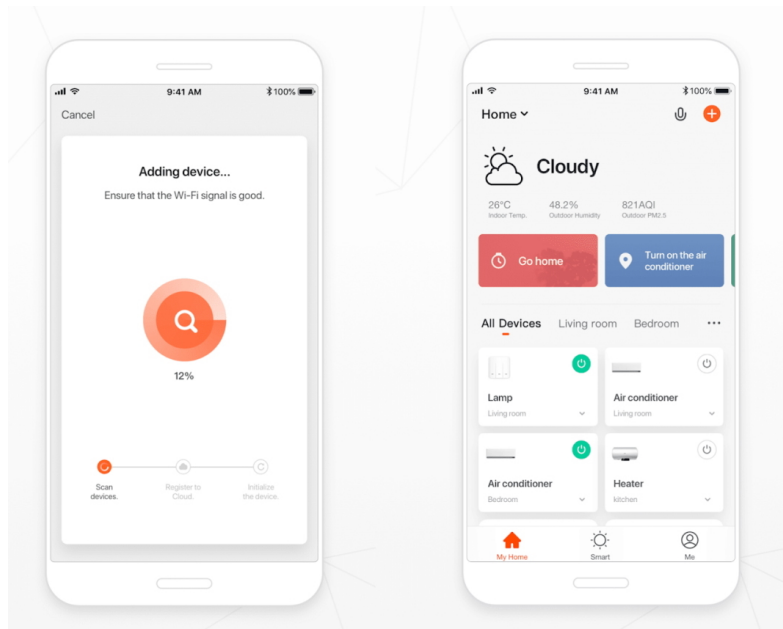

Popis

IMMAX NEO PASTEL SLIM - LED svítidlo do chytré domácnosti

Chytré LED stropní svítidlo IMMAX NEO PASTEL SLIM, které se hodí do každé moderní domácnosti. Vyznačuje se stylovým designem a elegancí, kterou kombinuje s **chytrou bránou Immax NEO** pro ovládání světla skrze smartphony nebo tablety pomocí **mobilní aplikace Immax NEO**. Rychle a jednoduše nastavíte **barevnou teplotu světla v rozmezí 2700-6500 K**. Díky tomu vám umožní vytvořit požadovanou atmosféru, ať už chcete relaxovat, nebo potřebujete probudit do nového dne. Všechny funkce máte pod kontrolou také pomocí dálkového ovladače, který je součástí balení. **Světlo IMMAX NEO PASTEL SLIM** se systémem Immax NEO je kompatibilní například s **Amazon Alexa, Google Assistant a Apple Siri** zkratky, aplikace **iOS, Android**.

IMMAX NEO PASTEL SLIM 53 W

LED stropní svítidlo pro chytrou domácnost se sníženou stropnicí dodává interiéru dokonalý charakter. Svítidlo lze propojit s chytrou bránou **IMMAX NEO** a ovládat tak celou síť domácích světelných zdrojů skrze dálkový ovladač či aplikaci v mobilním telefonu. Komunikuje na bezdrátovém protokolu **Zigbee 3.0**, je plně kompatibilní se systémem Philips HUE a **podporuje hlasové asistenty** Amazon Alexa, Google Assistant a Apple Siri. Dálkový ovladač **Zigbee 3.0** je součástí balení.