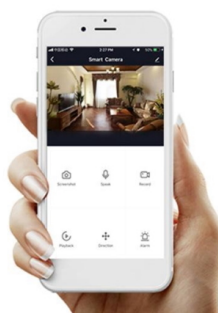

Popis

IMMAX NEO PASTEL SLIM - LED svítidlo do chytré domácnosti

Chytré LED stropní svítidlo IMMAX NEO PASTEL SLIM, které se hodí do každé moderní domácnosti. Vyznačuje se stylovým designem a elegancí, kterou kombinuje s **chytrou bránou Immax NEO** pro ovládání světla skrze smartphony nebo tablety pomocí **mobilní aplikace Immax NEO**. Rychle a jednoduše nastavíte **barevnou teplotu světla v rozmezí 2700-6500 K**. Díky tomu vám umožní vytvořit požadovanou atmosféru, ať už chcete relaxovat, nebo potřebujete probudit do nového dne. Všechny funkce máte pod kontrolou také pomocí dálkového ovladače, který je součástí balení. **Světlo IMMAX NEO PASTEL SLIM** se systémem Immax NEO je kompatibilní například s **Amazon Alexa, Google Assistant a Apple Siri** zkratky, aplikace **iOS, Android**.

IMMAX NEO PASTEL SLIM 53 W

LED stropní svítidlo pro chytrou domácnost se sníženou stropnicí dodává interiéru dokonalý charakter. Svítidlo lze propojit s chytrou bránou **IMMAX NEO** a ovládat tak celou síť domácích světelných zdrojů skrze dálkový ovladač či aplikaci v mobilním telefonu. Komunikuje na bezdrátovém protokolu **Zigbee 3.0**, je plně kompatibilní se systémem Philips HUE a **podporuje hlasové asistenty** Amazon Alexa, Google Assistant a Apple Siri. Dálkový ovladač **Zigbee 3.0** je součástí balení.