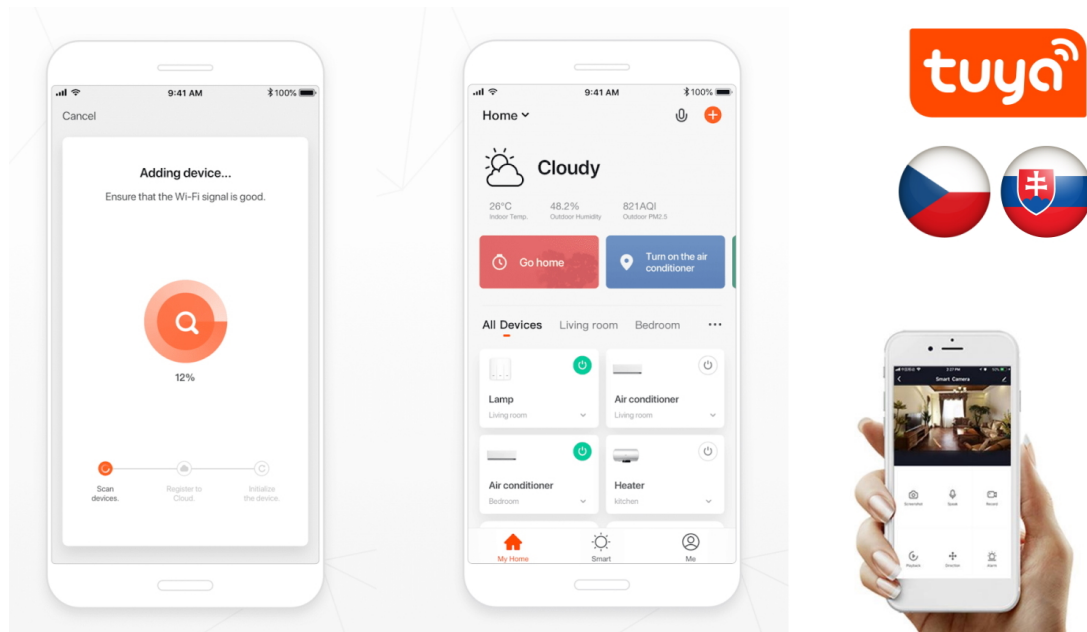

Popis

IMMAX NEO DORMINE - chytré osvětlení, které má styl

Stahovací bodové světlo IMMAX NEO DORMINE SMART v elegantním designu se skvěle hodí do každé moderní domácnosti - do jídelny, kuchyně, ložnice nebo obývacího pokoje. **Závěsný systém** umožňuje variabilní nastavení výšky dle výšky stropu nebo vašich požadavků. **Barevná teplota 3000K** poskytuje příjemné osvětlení v místnosti. **Bodové světlo směřuje dolů** a osvětluje místo před vámi.

Současně poskytuje také **nepřímé osvětlení vzhůru bez oslnění**. Díky kompaktním rozměrům nezabere příliš prostoru. Samozřejmostí je funkce **stmívání**, takže se přizpůsobí všem vašim požadavkům. **Svítidlo IMMAX NEO DORMINE SMART** lze jednoduše **ovládat pomocí aplikace Immax NEO PRO** ve vašem smartphonu nebo tabletu. Nechybí ani **fyzické dálkové ovládání**, které je součástí balení.

IMMAX NEO DORMINE SMART 6 W

Designové LED stahovací svítidlo, ideální např. nad kuchyňský ostrůvek či jídelní stůl. **Bodové světlo svítí dolů a jemné nepřímé světlo svítí vzhůru**, světlo vás tedy nebude nijak nepříjemně oslňovat. Závěsný systém umožňuje maximální **variabilitu výšky**, během sekundy stáhnete svítidlo dolů nebo vytáhnete zpět. Lustr se zafixuje vždy ve zvolené výšce. Svítidlo lze propojit s chytrou aplikací **IMMAX NEO PRO** a ovládat tak celou síť domácích světelných zdrojů skrze dálkový ovladač či aplikaci v mobilním telefonu. Systém je **kompatibilní s iOS, Android, Amazon Alexa, Apple Siri, Google Assistant, Tuya, Philips HUE či Somfy**. Dálkové ovládání je součástí balení.