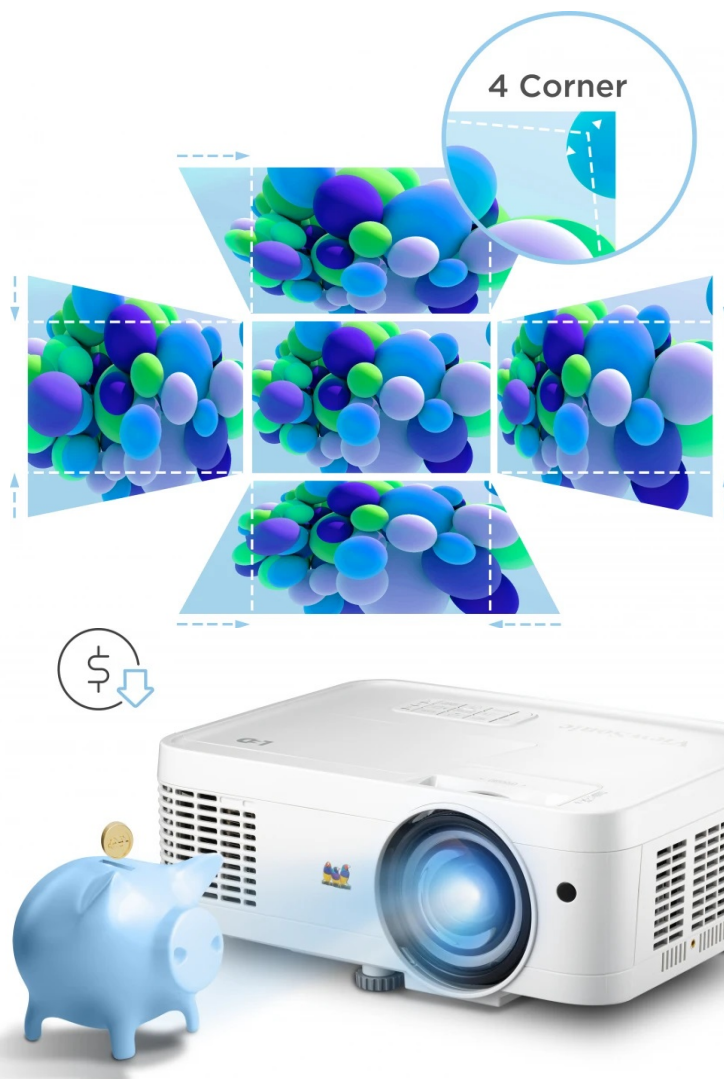

Pokročilá LED technologie na jedné straně snižuje spotřebu, na druhé straně podporuje **vysoký jas až 3000 ANSI lumenů**. Ve spojení s vysokým kontrastním poměrem produkuje jasný a dobře čitelný obraz i v osvětleném interiéru. Mezi další přednosti projektoru **ViewSonic LS560W** patří **krátká projekční vzdálenost**, která vám poskytne obří plochu o velikosti 100 palců ze vzdálenosti pouhých 1,1 m.

Samozřejmostí je přítomnost funkce pro korekci lichoběžníkového zkreslení obrazu. Možnost otáčení zajistí nastavení do požadovaného úhlu vertikálně a kreativní aplikace na stropy, stěny nebo podlahy. Konstrukce se vyznačuje přítomností pokročilého chlazení, které umožňuje bezproblémový **provoz v režimu 24/7**, a také **stupněm krytí IP5X** pro spolehlivé těsnění a ochranu optické jednotky před prachem.

### ViewSonic LS560WH

Projektor s **krátkou projekční vzdáleností**, WXGA rozlišením **1280 × 800 px**, jasnem **3000 ANSI lumenů** a kontrastním poměrem **3 000 000 : 1**. Díky funkci digitálního zoomu a korekci lichoběžníkového zkreslení můžete mít obraz přesně tam, kde potřebujete. Projektor dokáže vytvořit promítací plochu **o velikosti až 300"**. Mimo to dokáže věrně zobrazit jakékoliv scény ve 2D i **3D**. Podporuje také **360° projekci**, promítání obrazu na strop, stěny, podlahu nebo dokonce šikmé plochy, například ve veřejných prostorách. Bezúdržbový provoz a dlouhou životnost projektoru zajistí prachotěsně uzavřená optická jednotka splňující certifikaci **IP5X**. Základní ozvučení zajistí **integrováný reproduktor** s výkonem 2 W.

### ZÁKLADNÍ SPECIFIKACE

**Systém projekce:** DLP

**Rozlišení:** 1280 × 800 px

**Jas:** 3000 ANSI lumenů

**Kontrastní poměr:** 3 000 000 : 1

**Rozhraní:** 1× HDMI, 1× USB, 1× audio výstup, 1× audio vstup, 1× RJ-45, 1× RS232