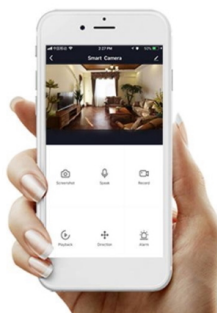

Ve spojení se smart funkcemi můžete u **svítidla IMMAX NEO LITE OVALE** nastavit různé režimy osvětlení, intenzitu a odstín světla apod. Pomocí **aplikace Immax NEO PRO** vám postačí jen chytré mobilní zařízení. Potěší také kompatibilita s celou řadou systémů, mezi něž patří Samsung SmartThings, Amazon Alexa, Google Assistant a Apple Siri zkratky. Samozřejmostí je také dálkový IR ovladač.

IMMAX NEO LITE OVALE 50 W

Elegantní závěsné LED svítidlo je skvělou volbou pro osvětlení kuchyňských ostrůvků a jídelních stolů. Osvětlení lze upravit dle aktuální činnosti a zvolený odstín bílé barvy světla vnese do místnosti vždy jinou atmosféru.

Svítidlo lze propojit s chytrou aplikací **IMMAX NEO PRO** a ovládat tak celou síť domácích světelných zdrojů skrze dálkový ovladač či aplikaci v mobilním telefonu. Systém je **kompatibilní s iOS, Android, Samsung SmartThings, Amazon Alexa, Apple Siri, Google Assistant, Tuya a LIDL**. Dálkové ovládání je součástí balení.