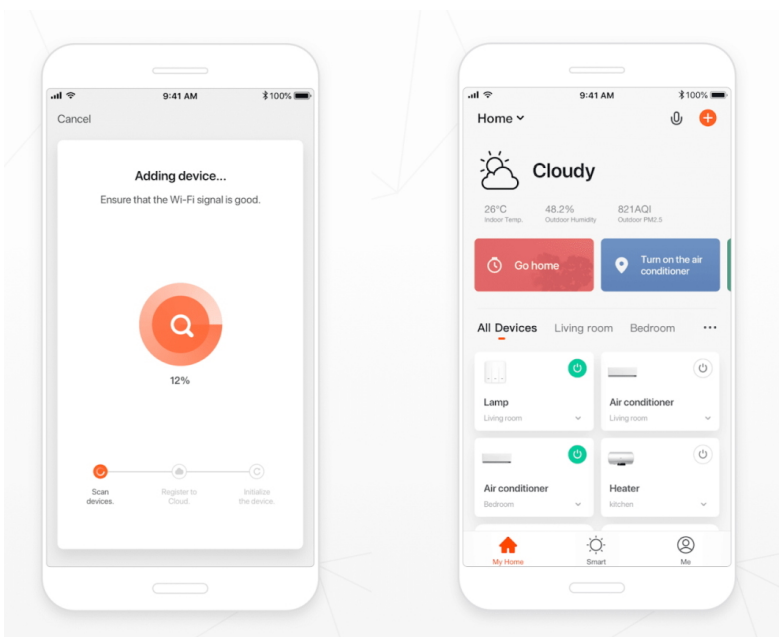

Popis

IMMAX NEO LITE OVALE - stylové osvětlení pro každou příležitost

LED stropní svítidlo IMMAX NEO LITE OVALE v minimalistickém designu, které je ideální pro osvětlení v každé moderní domácnosti, zvláště pak v kuchyni nebo jídelně. Mezi výhody patří **provoz bez nutnosti brány (Bridge)**, takže instalace je rychlá, jednoduchá a nevyžaduje další finanční investici. Díky technologii **Bluetooth** je zajištěno komfortní bezdrátové ovládání světel.

Ve spojení se smart funkcemi můžete u **svítidla IMMAX NEO LITE OVALE** nastavit různé režimy osvětlení, intenzitu a odstín světla apod. Pomocí **aplikace Immax NEO PRO** vám postačí jen chytré mobilní zařízení. Potěší také kompatibilita s celou řadou systémů, mezi něž patří Samsung SmartThings, Amazon Alexa, Google Assistant a Apple Siri zkratky. Samozřejmostí je také dálkový IR ovladač.

IMMAX NEO LITE OVALE 50 W

Elegantní závěsné LED svítidlo je skvělou volbou pro osvětlení kuchyňských ostrůvků a jídelních stolů. Osvětlení lze upravit dle aktuální činnosti a zvolený odstín bílé barvy světla vnese do místnosti vždy jinou atmosféru.

Svítidlo lze propojit s chytrou aplikací **IMMAX NEO PRO** a ovládat tak celou síť domácích světelných zdrojů skrze dálkový ovladač či aplikaci v mobilním telefonu. Systém je **kompatibilní s iOS, Android, Samsung SmartThings, Amazon Alexa, Apple Siri, Google Assistant, Tuya a LIDL**. Dálkové ovládání je součástí balení.