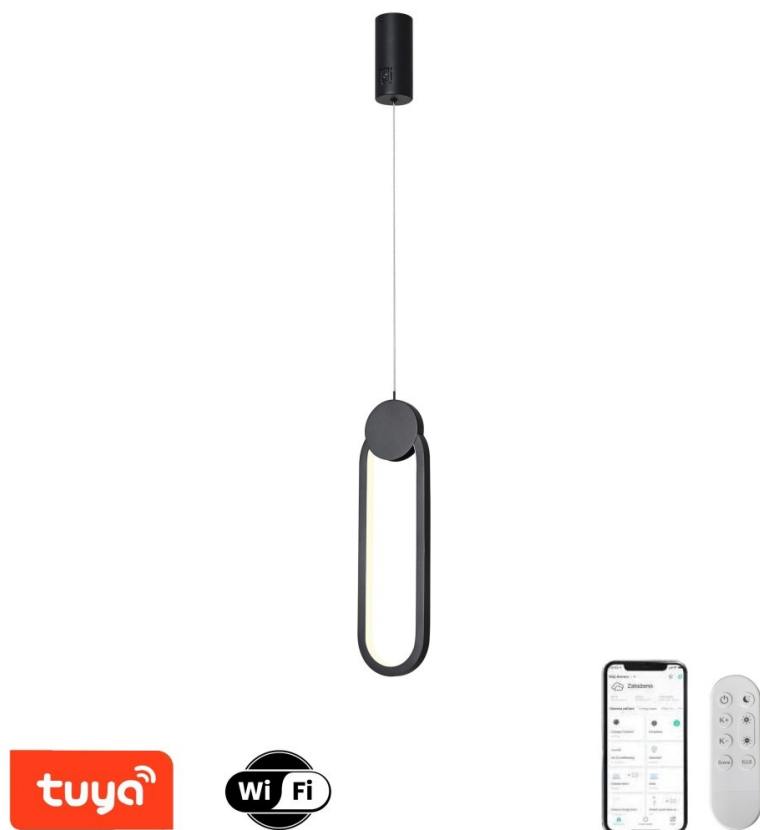

Jan Skopový (hw.ddfu.org)

hello@ddf.org

+420 731 533677

16.04.26 18:02:46

IMMAX NEO LITE OVALE 22W

| | |
|--------------|-----------------------------------------------|
| Cena celkem: | 2 255 Kč (bez DPH: 1 863 Kč) |
| Běžná cena: | 2 480 Kč |
| Ušetříte: | 225 Kč |
| Kód zboží: | OSVIMM1305 |
| Part No.: | 07232L |
| Záruka: | 24 měs. |
| Stav: | Nové zboží |

Popis

IMMAX NEO LITE OVALE - stylové osvětlení pro každou příležitost

LED stropní svítidlo IMMAX NEO LITE OVALE v minimalistickém designu, které je ideální pro osvětlení v každé moderní domácnosti, ať už jde o kuchyň, jídelnu, ložnici nebo třeba váš oddechový koutek. Mezi výhody patří **provoz bez nutnosti brány (Bridge)**, takže instalace je rychlá, jednoduchá a nevyžaduje další finanční investici. Díky technologii **Bluetooth** je zajištěno komfortní bezdrátové ovládání světel.

Ve spojení se smart funkcemi můžete u **svítidla IMMAX NEO LITE OVALE** nastavit různé režimy osvětlení, intenzitu a odstín světla apod. Pomocí **aplikace Immax NEO PRO** vám postačí jen chytré mobilní zařízení. Potěší také kompatibilita s celou řadou systémů, mezi něž patří Samsung SmartThings, Amazon Alexa, Google Assistant a Apple Siri zkratky. Samozřejmostí je také dálkový IR ovladač.

IMMAX NEO LITE OVALE 22 W

Minimalistické závěsné LED svítidlo vhodné pro moderní interiéry. Osvětlení lze upravit dle aktuální činnosti a zvolený odstín bílé barvy světla vnese do místnosti vždy jinou atmosféru.