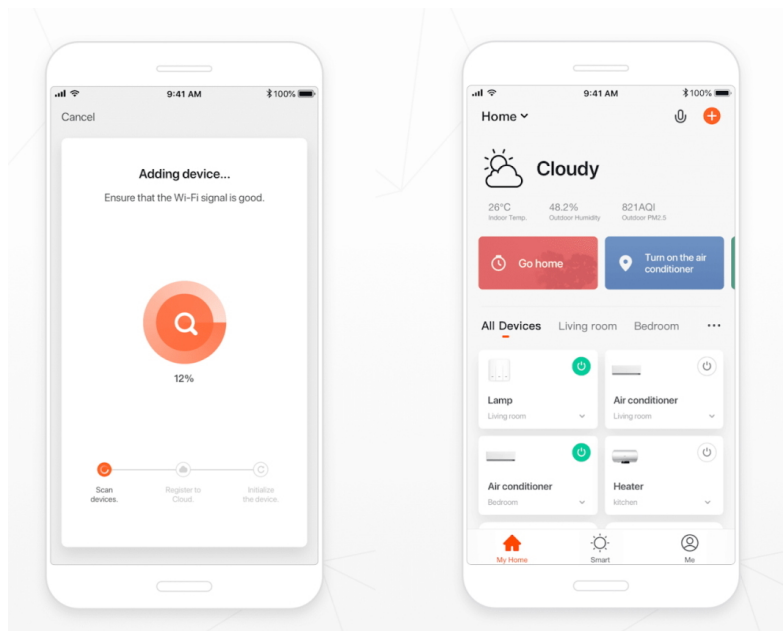

Popis

IMMAX NEO LITE OVALE - stylové osvětlení pro každou příležitost

LED stropní svítidlo IMMAX NEO LITE OVALE v minimalistickém designu, které je ideální pro osvětlení v každé moderní domácnosti, ať už jde o kuchyň, jídelnu, ložnici nebo třeba váš oddechový koutek. Mezi výhody patří **provoz bez nutnosti brány (Bridge)**, takže instalace je rychlá, jednoduchá a nevyžaduje další finanční investici. Díky technologii **Bluetooth** je zajištěno komfortní bezdrátové ovládání světel.

Ve spojení se smart funkcemi můžete u **svítidla IMMAX NEO LITE OVALE** nastavit různé režimy osvětlení, intenzitu a odstín světla apod. Pomocí **aplikace Immax NEO PRO** vám postačí jen chytré mobilní zařízení. Potěší také kompatibilita s celou řadou systémů, mezi něž patří Samsung SmartThings, Amazon Alexa, Google Assistant a Apple Siri zkratky. Samozřejmostí je také dálkový IR ovladač.

IMMAX NEO LITE OVALE 22 W

Minimalistické závěsné LED svítidlo vhodné pro moderní interiéry. Osvětlení lze upravit dle aktuální činnosti a zvolený odstín bílé barvy světla vnese do místnosti vždy jinou atmosféru.

Svítilno lze propojit s chytrou aplikací **IMMAX NEO PRO** a ovládat tak celou síť domácích světelných zdrojů skrze dálkový ovladač či aplikaci v mobilním telefonu. Systém je **kompatibilní s iOS, Android, Samsung SmartThings, Amazon Alexa, Apple Siri, Google Assistant, Tuya a LIDL**. Dálkové ovládání je součástí balení.