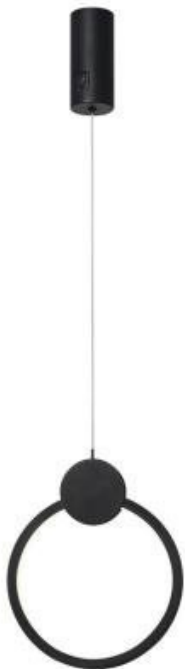

Jan Skopový (hw.ddfu.org)

hello@ddfufu.org

+420 731 533677

16.04.26 14:38:49

IMMAX NEO LITE OVALE 18W

Cena celkem:	2 255 Kč (bez DPH: 1 863 Kč)
Běžná cena:	2 480 Kč
Ušetříte:	225 Kč
Kód zboží:	OSVIMM1306
Part No.:	07233L
Záruka:	24 měs.
Stav:	Nové zboží

Popis

IMMAX NEO LITE OVALE - stylové osvětlení pro každou příležitost

LED stropní svítidlo IMMAX NEO LITE OVALE v minimalistickém designu, které je ideální pro osvětlení v každé moderní domácnosti, ať už jde o kuchyň, jídelnu, ložnici nebo třeba váš oddechový koutek. Mezi výhody patří **provoz bez nutnosti brány (Bridge)**, takže instalace je rychlá, jednoduchá a nevyžaduje další finanční investici. Díky technologii **Bluetooth** je zajištěno komfortní bezdrátové ovládání světel.

IMMAX NEO LITE OVALE 18 W

Minimalistické závěsné LED svítidlo vhodné pro moderní interiéry. Osvětlení lze upravit dle aktuální činnosti a zvolený odstín bílé barvy světla vnese do místnosti vždy jinou atmosféru.