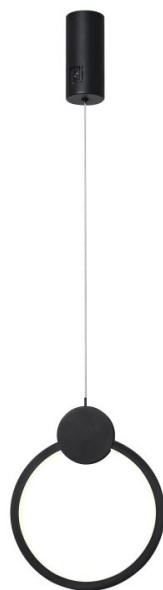

Jan Skopový (hw.ddfu.org)

hello@ddfufu.org

+420 731 533677

16.04.26 14:38:49

IMMAX NEO LITE OVALE 18W

Cena celkem:	2 255 Kč (bez DPH: 1 863 Kč)
Běžná cena:	2 480 Kč
Ušetříte:	225 Kč
Kód zboží:	OSVIMM1306
Part No.:	07233L
Záruka:	24 měs.
Stav:	Nové zboží

Popis

IMMAX NEO LITE OVALE - stylové osvětlení pro každou příležitost

LED stropní svítidlo IMMAX NEO LITE OVALE v minimalistickém designu, které je ideální pro osvětlení v každé moderní domácnosti, ať už jde o kuchyň, jídelnu, ložnici nebo třeba váš oddechový koutek. Mezi výhody patří **provoz bez nutnosti brány (Bridge)**, takže instalace je rychlá, jednoduchá a nevyžaduje další finanční investici. Díky technologii **Bluetooth** je zajištěno komfortní bezdrátové ovládání světel.

IMMAX NEO LITE OVALE 18 W

Minimalistické závěsné LED svítidlo vhodné pro moderní interiéry. Osvětlení lze upravit dle aktuální činnosti a zvolený odstín bílé barvy světla vnese do místnosti vždy jinou atmosféru.

ZÁKLADNÍ SPECIFIKACE

Příkon: 18 W

Světelný tok: 1260 lm

Barevná teplota: 3000–6000 K

Index podání barev: >80

Stmívání: ano

Minimální životnost: 50 000 hodin

Materiál: kov + plast