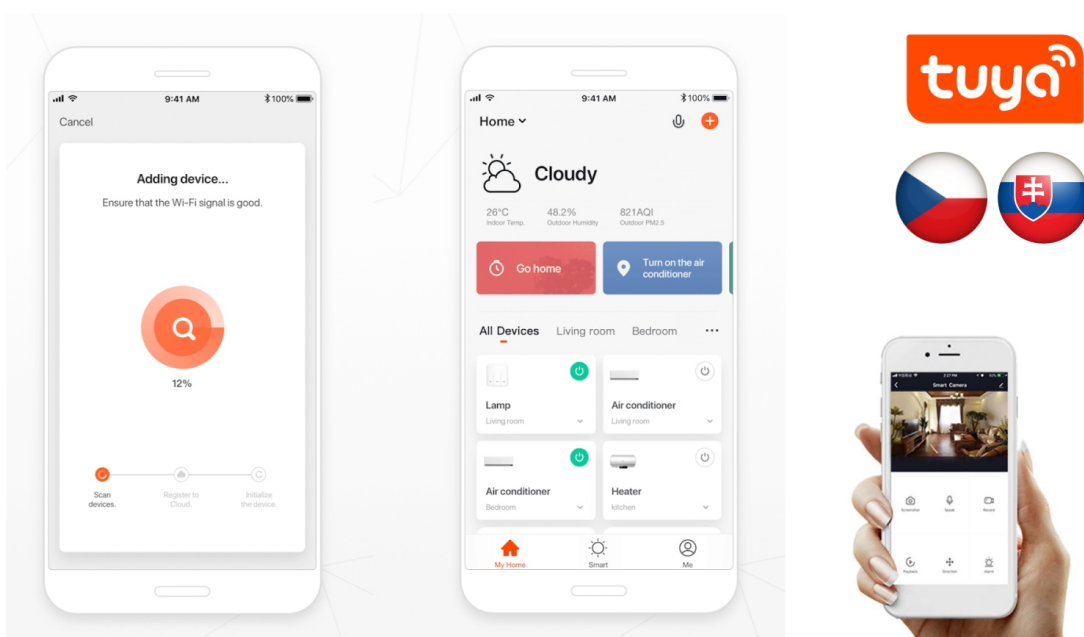

Popis

Variabilní osvětlení nejen pro chytrou domácnost - IMMAX NEO LITE RONDAS

LED stropní svítidlo IMMAX NEO LITE RONDAS Smart přináší světlo do každé místnosti. Svým minimalistickým designem skvěle zapadne například do moderní kuchyně, jídelny, ale také třeba obývacího pokoje. Vyznačuje se snadnou a rychlou **instalací bez nutnosti brány (Bridge)**, takže snížíte pořizovací náklady a flexibilní ovládání je možná bezdrátově pomocí **Bluetooth** a síť Wi-Fi.

Komunikace **přes Wi-Fi a protokol Tuya** vám umožní ovládat svítidlo **IMMAX NEO LITE RONDAS** pomocí **mobilní aplikace Immax NEO PRO**. Jednoduše nastavíte režim osvětlení, odstín barvy světla, jeho tón nebo intenzitu. Díky tomu vytvoříte v domácnosti jakoukoli atmosféru, ať už pro práci nebo relax. Samozřejmostí je také kontrola pomocí **dálkového IR ovladače**, který je součástí balení.

Svítlidlo lze propojit s chytrou aplikací **IMMAX NEO PRO** a ovládat tak celou síť domácích světelných zdrojů skrze dálkový ovladač či aplikaci v mobilním telefonu. Systém je **kompatibilní s iOS, Android, Samsung SmartThings, Amazon Alexa, Apple Siri, Google Assistant, Tuya a LIDL**. Dálkové ovládání je součástí balení.