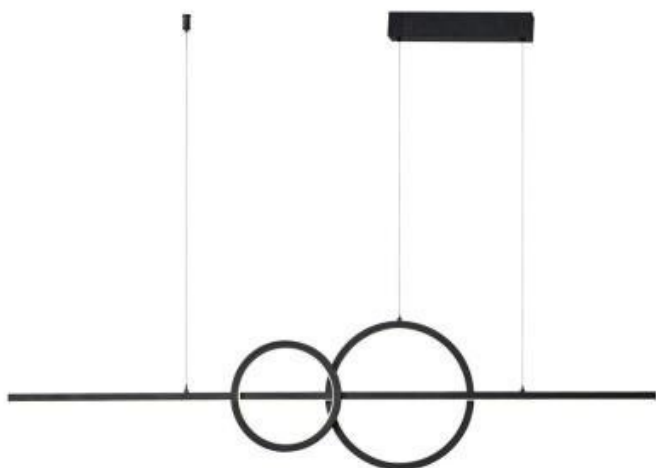

Jan Skopový (hw.ddfu.org)

hello@ddf.org

+420 731 533677

16.04.26 14:23:03

IMMAX NEO LITE RONDAS 56W

Cena celkem:	5 524 Kč
	(bez DPH: 4 566 Kč)
Běžná cena:	6 077 Kč
Ušetříte:	552 Kč
Kód zboží:	OSVIMM1309
Part No.:	07236L
Záruka:	24 měs.
Stav:	Nové zboží

Popis

Variabilní osvětlení nejen pro chytrou domácnost - IMMAX NEO LITE RONDAS

LED stropní svítidlo IMMAX NEO LITE RONDAS Smart přináší světlo do každé místnosti. Svým minimalistickým designem skvěle zapadne například do moderní kuchyně, jídelny, ale také třeba obývacího pokoje. Vyznačuje se snadnou a rychlou **instalací bez nutnosti brány (Bridge)**, takže snížíte pořizovací náklady a flexibilní ovládání je možná bezdrátově pomocí **Bluetooth** a síť Wi-Fi.