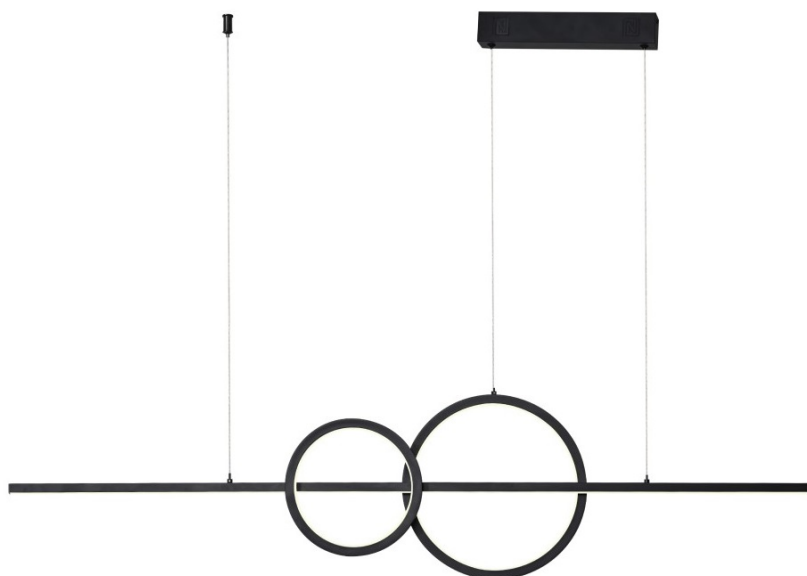

Popis

Variabilní osvětlení nejen pro chytrou domácnost - IMMAX NEO LITE RONDAS

LED stropní svítidlo IMMAX NEO LITE RONDAS Smart přináší světlo do každé místnosti. Svým minimalistickým designem skvěle zapadne například do moderní kuchyně, jídelny, ale také třeba obývacího pokoje. Vyznačuje se snadnou a rychlou **instalací bez nutnosti brány (Bridge)**, takže snížíte pořizovací náklady a flexibilní ovládání je možná bezdrátově pomocí **Bluetooth** a síť Wi-Fi.

IMMAX NEO LITE RONDAS 56 W

Elegantní závěsné LED svítidlo je skvělou volbou pro osvětlení kuchyňských ostrůvků a jídelních stolů. Osvětlení lze upravit dle aktuální činnosti a zvolený odstín bílé barvy světla vnese do místnosti vždy jinou atmosféru.

ZÁKLADNÍ SPECIFIKACE

Příkon: 56 W
Světelný tok: 3920 lm
Barevná teplota: 3000-6000 K
Index podání barev: >80
Stmívání: ano
Minimální životnost: 50 000 hodin
Materiál: kov + plast
Vstupní napětí: AC 220 V
Rozměry: 1313 × 60 mm
Délka závěsu: max. 1500 mm
Barva: černá
Energetická třída (EEI): G