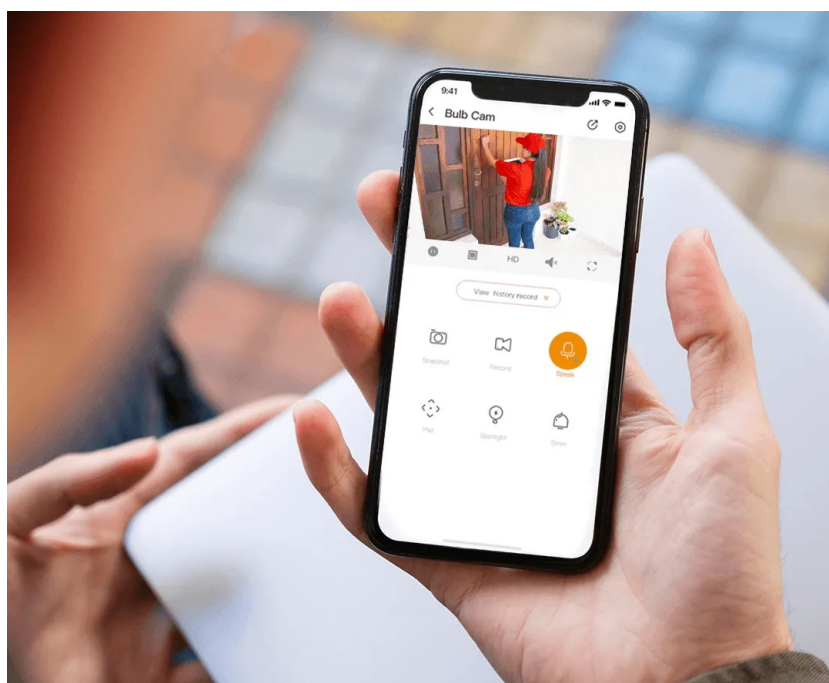

Popis

IP kamera a žárovka v jednom - Imou Bulb 5MP

IP kamera Imou Bulb představuje originální spojení funkce zabezpečení i osvětlení. Konstrukce tohoto **Wi-Fi PTZ modelu** totiž kromě **5Mpx** snímače obsahuje také praktickou žárovku. Podporuje jednoduchou instalaci pomocí univerzálních šroubů, takže stačí jen nasadit, utáhnout a máte hotovo. Kamera Imou Bulb umožňuje **panoramatické otáčení a naklápění**, takže vždy zachytí požadovaný prostor.

Kamera Imou je vybavena **pokročilým AI algoritmem s technologií IMOU SENSE**. Pohon s umělou inteligencí zajistí **přesné snímání objektů, jako vozidla a osoby**, se zlepšením až o 50 %. Pomocí algoritmů CPU následně poskytuje **zpětnou vazbu o detekci za 0,02 sekundy**. V praxi tak vyhodnotí každou situaci enormní rychlostí.

K dispozici je rovněž **Full Color noční režim**, který dosahuje do vzdálenosti **až 25 m** a umožní jasný monitoring klidně i uprostřed noci. Díky **aplikaci IMOU Life** můžete rychle a jednoduše nastavit potřebné parametry, jako je detekční oblast, zvuk alarmu apod. Aplikace je určena pro mobilní zařízení, na které pak obdržíte i upozornění a poskytnete vám vzdálenou správu, živý náhled a další funkce.