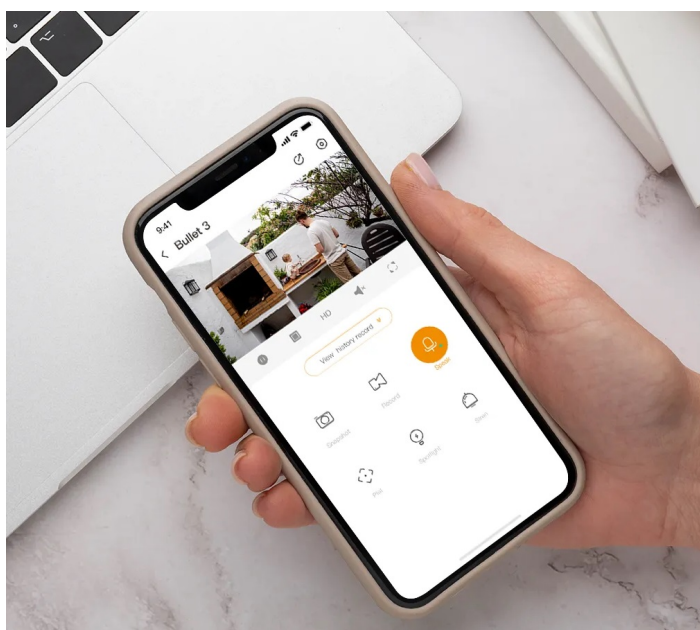

Popis

IP kamera Imou Bullet 3 - směrem k vyššímu bezpečí

Bezpečnostní kamera Imou Bullet 3 3MP pro ochranu majetku, detekci osob i vozidel. Při monitoringu v reálném čase se uplatňuje **AI algoritmus IMOU SENSE**, který se stará o provoz, zlepšenou detekci a ultrarychlou zpětnou vazbu. A právě zlepšená detekce osob a vozidel efektivně snižuje počet falešných poplachů, které mohou spustit například běžné vibrace.

Imou Bullet 3 3MP

Smart Color IP kamera přináší živý monitoring v křišťálově čisté **3 Mpx** kvalitě. Komprese **H.265** snižuje nároky na přenos dat a úložiště až o 50 %. Zorný **úhel 104°** poskytuje výhled na větší část prostoru a efektivně redukuje slepá místa. Pro nahrávání zřetelného videa i v naprosté tmě disponuje kamera **Full Color nočním režimem s IR přisvícením** do vzdálenosti až 30 m. Praktická technologie **detekce pohybu osob** spolu s **vestavěnou sirénou** spolehlivě ochrání vaši domácnost a odradí nežádoucí návštěvy. O narušení prostoru se ihned dozvíte skrze **notifikaci**, kterou kamera zašle do vašeho mobilního telefonu prostřednictvím **aplikace Imou Life**. Ta mimo jiné umožňuje pohodlnou vzdálenou správu, ovládaní kamery, živý náhled či přehrávání záznamu. Díky voděodolnému krytu dle **IP67** nabízí jak vnitřní, tak i venkovní možnost použití.