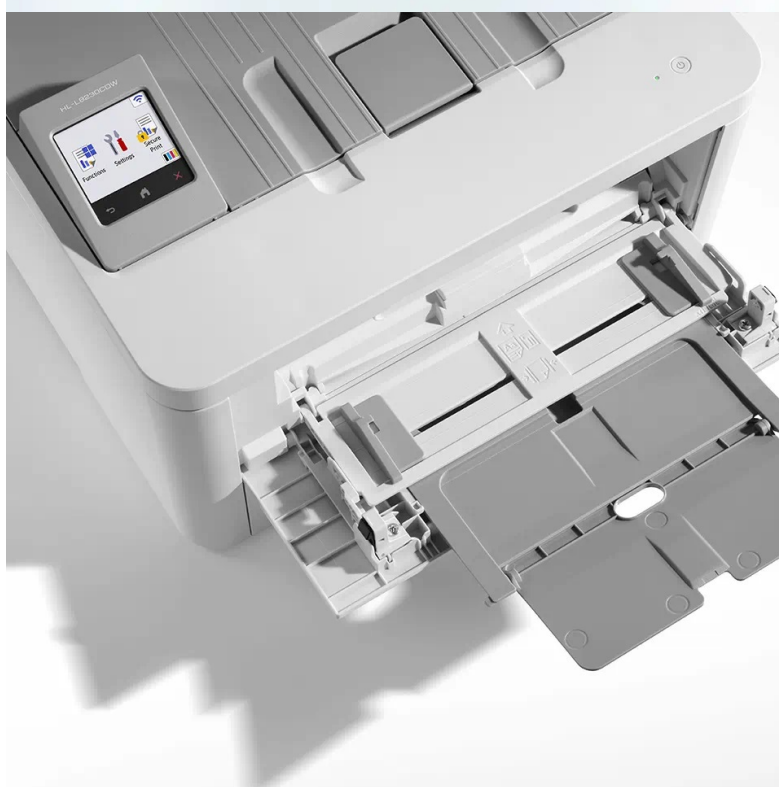

## BROTHER HL-L8230CDW

Cena celkem:	<b>9 048 Kč</b> <b>(bez DPH: 7 478 Kč)</b>
Běžná cena:	<b>9 953 Kč</b>
Ušetříte:	<b>905 Kč</b>
Kód zboží:	TISB426
Part No.:	HLL8230CDWYJ1
Záruka:	24 měs.
Stav:	Nové zboží

### Tiskárna Brother HL-L8230CDW - nastavena na firemní provoz

**Barevná LED tiskárna Brother HL-L8230CDW**, která šetří místem i časem. Je navržena pro kvalitní a rychlý tisk tempem **až 30 stran za minutu**. Díky tomu podpoří bezproblémový chod kanceláře i pracovní skupiny. Je rovněž vhodná do domácnosti. **Pro bezdrátové připojení slouží rozhraní Wi-Fi**. Po snadné integraci do sítě můžete tiskárnu **Brother HL-L8230CDW** pohodlně ovládat pomocí **dotykového LCD displeje**. Mezi funkce, které šetří čas a snižují provozní náklady, patří funkce **automatického oboustranného tisku**. Během okamžiku a bez postávání před tiskárnou máte dokumenty připravené. Stačí je jen sebrat.

### **Brother HL-L8230CDW**

Barevná **LED** tiskárna formátu **A4** nabízející rozlišení tisku **600 × 600 DPI** a rychlost tisku až 30 stran za minutu černobíle i barevně. Vybavena je zásobníkem papíru s kapacitou **250 listů**. Potěší též **automatický duplexní tisk** s rychlostí až 12 stran za minutu. Ovládání je velmi snadné díky **2,7" dotykovému LCD** displeji. Tiskárnu je možné připojit jak drátově přes **USB** port, tak bezdrátově skrze **Wi-Fi**.