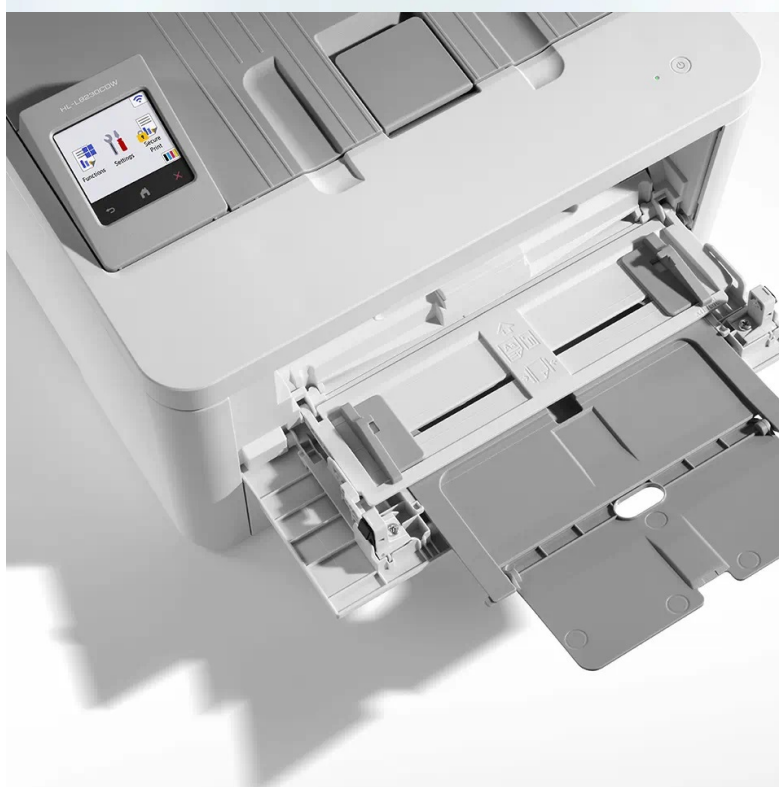

## BROTHER HL-L8230CDW

Cena celkem:	<b>9 040 Kč</b> <b>(bez DPH: 7 471 Kč)</b>
Běžná cena:	<b>9 944 Kč</b>
Ušetříte:	<b>904 Kč</b>
Kód zboží:	TISB426
Part No.:	HLL8230CDWYJ1
Záruka:	24 měs.
Stav:	Nové zboží

### Tiskárna Brother HL-L8230CDW - nastavena na firemní provoz

**Barevná LED tiskárna Brother HL-L8230CDW**, která šetří místem i časem. Je navržena pro kvalitní a rychlý tisk tempem **až 30 stran za minutu**. Díky tomu podpoří bezproblémový chod kanceláře i pracovní skupiny. Je rovněž vhodná do domácnosti. **Pro bezdrátové připojení slouží rozhraní Wi-Fi**. Po snadné integraci do sítě můžete tiskárnu **Brother HL-L8230CDW** pohodlně ovládat pomocí **dotykového LCD displeje**. Mezi funkce, které šetří čas a snižují provozní náklady, patří funkce **automatického oboustranného tisku**. Během okamžiku a bez postávání před tiskárnou máte dokumenty připravené. Stačí je jen sebrat.

### **Brother HL-L8230CDW**

Barevná **LED** tiskárna formátu **A4** nabízející rozlišení tisku **600 × 600 DPI** a rychlost tisku až 30 stran za minutu černobíle i barevně. Vybavena je zásobníkem papíru s kapacitou **250 listů**. Potěší též **automatický duplexní tisk** s rychlostí až 12 stran za minutu. Ovládání je velmi snadné díky **2,7" dotykovému LCD** displeji. Tiskárnu je možné připojit jak drátově přes **USB** port, tak bezdrátově skrze **Wi-Fi**.