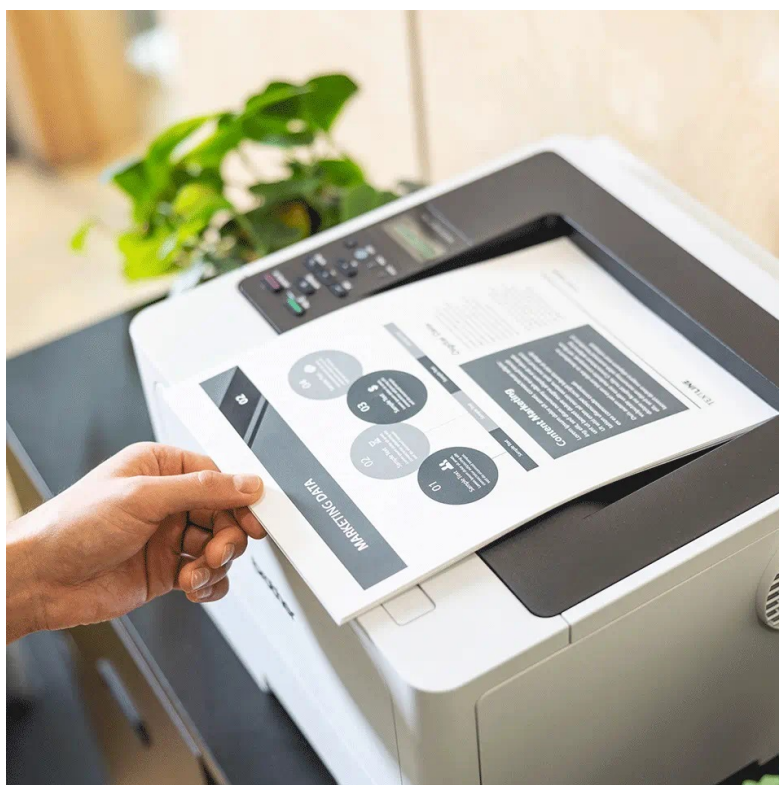

Jan Skopový (hw.ddfu.org)

hello@ddf.org

+420 731 533677

15.04.26 5:12:52

BROTHER HL-L5210DW

Cena celkem:	8 069 Kč
	(bez DPH: 6 668 Kč)
Běžná cena:	8 876 Kč
Ušetříte:	807 Kč
Kód zboží:	TISB437
Part No.:	HLL5210DWRE1
Záruka:	24 měs.
Stav:	Nové zboží

Popis

Tiskárna Brother HL-L5210DW - běžná kancelářská práce ji nezastaví

Černobílá laserová tiskárna Brother HL-L5210DW do firemního prostředí. Poskytuje výkon a enormní rychlost tisku **až 48 stran za minutu**, takže i vysokou zátěž náročného pracovního dne s přehledem a včas zvládne. Disponuje jednoduchým LCD displejem pro nastavení a správu celého zařízení. Svými rozměry je vhodná jak do osobní kanceláře, tak domácnosti.

Mezi další přednosti patří funkce **automatického oboustranného tisku**, přičemž činnost duplex zvládá tiskárna **Brother HL-L5210DW** tempem až 24 stran za minutu. Výrazně tak šetří vás čas. Pro připojení slouží USB či LAN port. Tiskárna Brother HL-L5210DW podporuje také **bezdrátové připojení pomocí Wi-Fi** a snadnou integraci do sítě.

Brother HL-L5210DW

Černobílá laserová tiskárna formátu **A4** nabízející rozlišení tisku **1200 × 1200 DPI** a rychlost tisku až 48 stran za minutu. Potěší též **automatický duplexní tisk** s rychlostí až 24 stran za minutu. Vybavena je zásobníkem papíru s kapacitou **250 listů**. Ovládání je velmi snadné díky **jednořádkovému LCD** displeji. Tiskárnu je možné připojit jak drátově přes **USB** či **LAN** port, tak bezdrátově pomocí **Wi-Fi**.