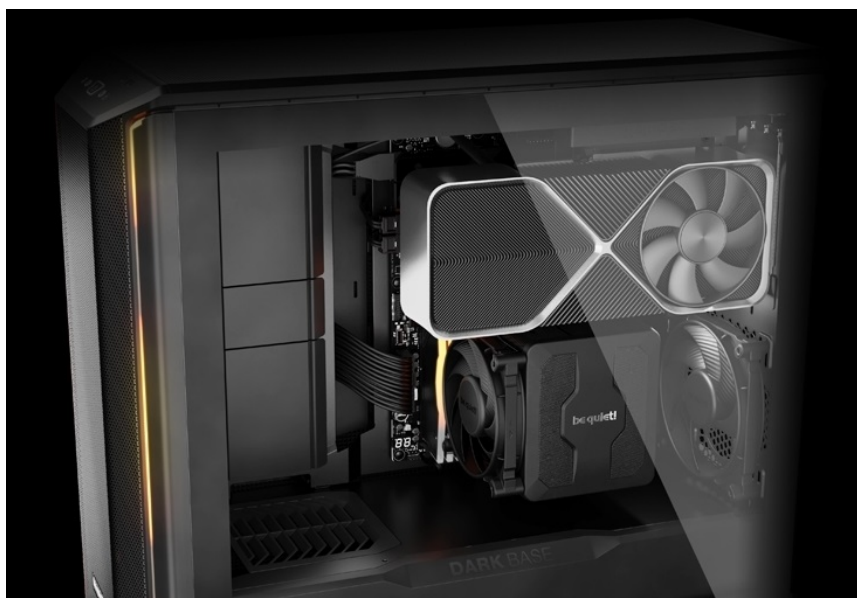

Jan Skopový (hw.ddfu.org)

hello@ddfuo.org

+420 731 533677

16.04.26 6:24:31

BE QUIET! DARK BASE 701 ČERNÁ

Cena celkem:	6 171 Kč
	(bez DPH: 5 100 Kč)
Běžná cena:	6 788 Kč
Ušetříte:	617 Kč
Kód zboží:	CASBQT1160
Part No.:	BGW58
Záruka:	36 měs.
Stav:	Nové zboží

Popis

Be quiet! DARK BASE 701 - rozjeté komponenty na jednom místě

PC skříň Be quiet! DARK BASE 701 svým designem podporuje maximální průtok vzduch a stabilní chod celého systému. **Extra prodyšná konstrukce** je ideální pro výkonné komponenty, které jsou chlazeny vzduchem. Skříň ve formátu **Middle Tower** disponuje trojicí předinstalovaných ventilátorů, které skvěle balancují mezi chladicím výkonem a tichým provozem.

PC skříň Be quiet! DARK BASE 701 představuje ideální volbu pro všestranné využití, ať už v pracovní nebo multimediální sféře. Fanoušci estetiky ocení **konstrukci s průhlednou bočnicí**. Zkušení uživatelé zase mohou naplno využít vnitřní prostor skříně, který neklade téměř žádná omezení, co se kreativity týče. Je **kompatibilní s celou řadou komponent** různých formátů a velikostí, a to včetně třeba vodního chlazení. Samozřejmostí je výbava v podobě **prachových filtrů** nebo **konektorů**.

Be quiet! DARK BASE 701

Kvalitní počítačová skříň s průhlednou bočnicí formátu **Middle Tower** nabízí dostatek prostoru pro uložení **až pěti disků**. Předinstalovány jsou **tři 140 mm ventilátory**, které lze optimalizovat jak pro tichý chod, tak pro výkon bez kompromisu pomocí tlačítek na horním panelu. Zde se také nachází **dva porty USB 3.0**, jeden port **USB-C**, sluchátkový výstup a audio vstup pro mikrofon. Herní design ještě doplňuje elegantní **ARGB osvětlení**. Ve skříni je dostatek prostoru pro chladič CPU do