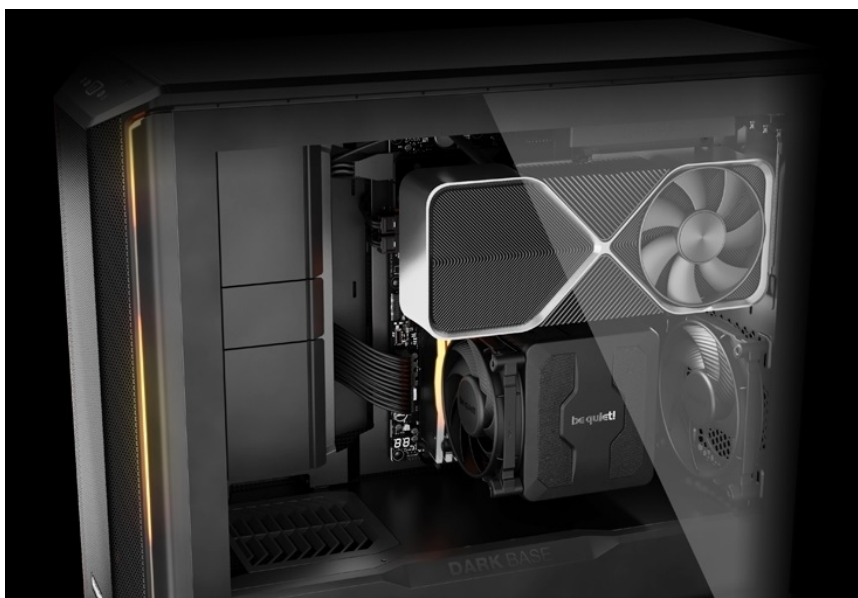

## BE QUIET! DARK BASE 701 ČERNÁ

Cena celkem:	<b>6 171 Kč</b> <b>(bez DPH: 5 100 Kč)</b>
Běžná cena:	<b>6 788 Kč</b>
Ušetříte:	<b>617 Kč</b>
Kód zboží:	CASBQT1160
Part No.:	BGW58
Záruka:	36 měs.
Stav:	Nové zboží

### Be quiet! DARK BASE 701 - rozjeté komponenty na jednom místě

PC skříň Be quiet! DARK BASE 701 svým designem podporuje maximální průtok vzduch a stabilní chod celého systému. **Extra prodyšná konstrukce** je ideální pro výkonné komponenty, které jsou chlazeny vzduchem. Skříň ve formátu **Middle Tower** disponuje trojicí předinstalovaných ventilátorů, které skvěle balancují mezi chladicím výkonem a tichým provozem.

**PC skříň Be quiet! DARK BASE 701** představuje ideální volbu pro všestranné využití, ať už v pracovní nebo multimediální sféře. Fanoušci estetiky ocení **konstrukci s průhlednou bočnicí**. Zkušení uživatelé zase mohou naplno využít vnitřní prostor skříně, který neklade téměř žádná omezení, co se kreativity týče. Je **kompatibilní s celou řadou komponent** různých formátů a velikostí, a to včetně třeba vodního chlazení. Samozřejmostí je výbava v podobě **prachových filtrů** nebo **konektorů**.

### **Be quiet! DARK BASE 701**

Kvalitní počítačová skříň s průhlednou bočnicí formátu **Middle Tower** nabízí dostatek prostoru pro uložení **až pěti disků**. Předinstalovány jsou **tři 140 mm ventilátory**, které lze optimalizovat jak pro tichý chod, tak pro výkon bez kompromisu pomocí tlačítek na horním panelu. Zde se také nachází **dva porty USB 3.0**, jeden port **USB-C**, sluchátkový výstup a audio vstup pro mikrofon. Herní design ještě doplňuje elegantní **ARGB osvětlení**. Ve skříně je dostatek prostoru pro chladič CPU do