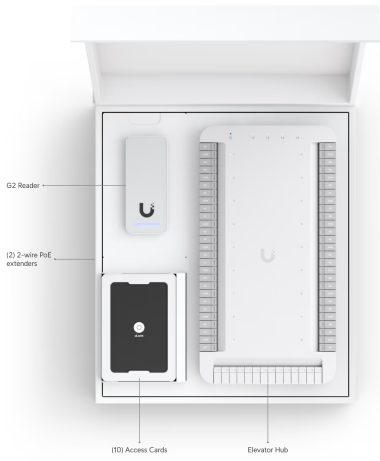

### Ubiquiti Elevator Starter Kit

**Ubiquiti Elevator Starter Kit** se připojuje ke čtečkám ve výtahu pomocí PoE a **autorizuje výběr patra uživatelem**. Podpora až 18 pater a 6 digitálních vstupů pro stav výtahové kabiny a nouzové situace. Set splňuje certifikace CE, FCC, IC, UL 294 a CAN/ULC-60839-11-1 (Třída 1).

Váš prohlížeč nepodporuje video HTML5.

Sada obsahuje: 1x Výtahový hub, 1x čtečku NFC, 2x PoE extender a 10x přístupovou kartu

---

---