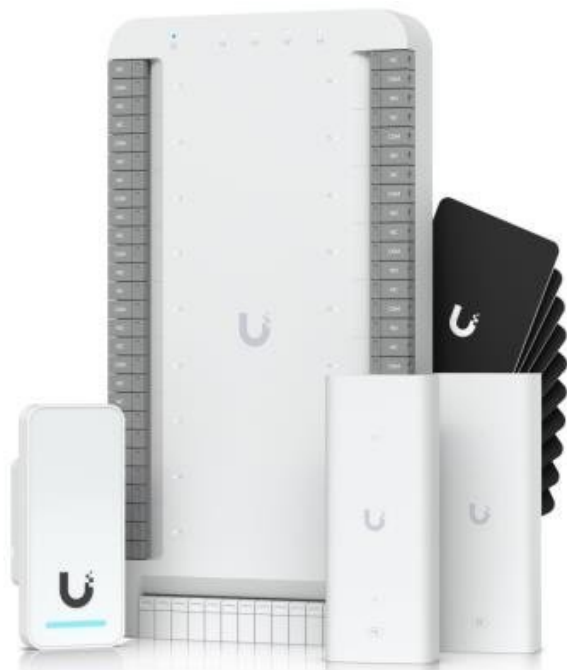

Jan Skopový (hw.ddfu.org)

hello@ddf.org

+420 731 533677

14.04.26 18:50:50

UBIQUITI ELEVATOR STARTER KIT

Cena celkem:	26 317 Kč (bez DPH: 21 749 Kč)
Běžná cena:	28 948 Kč
Ušetříte:	2 632 Kč
Kód zboží:	PRSUBT0018
Part No.:	UA-SK-Elevator
Záruka:	26 měs.
Stav:	Nové zboží

Popis

Ubiquiti Elevator Starter Kit

Ubiquiti Elevator Starter Kit se připojuje ke čtečkám ve výtahu pomocí PoE a **autorizuje výběr patra uživatelem**. Podpora až 18 pater a 6 digitálních vstupů pro stav výtahové kabiny a nouzové situace. Set splňuje certifikace CE, FCC, IC, UL 294 a CAN/ULC-60839-11-1 (Třída 1).

Váš prohlížeč nepodporuje video HTML5.

Sada obsahuje: 1x Výtahový hub, 1x čtečku NFC, 2x PoE extender a 10x přístupovou kartu

---