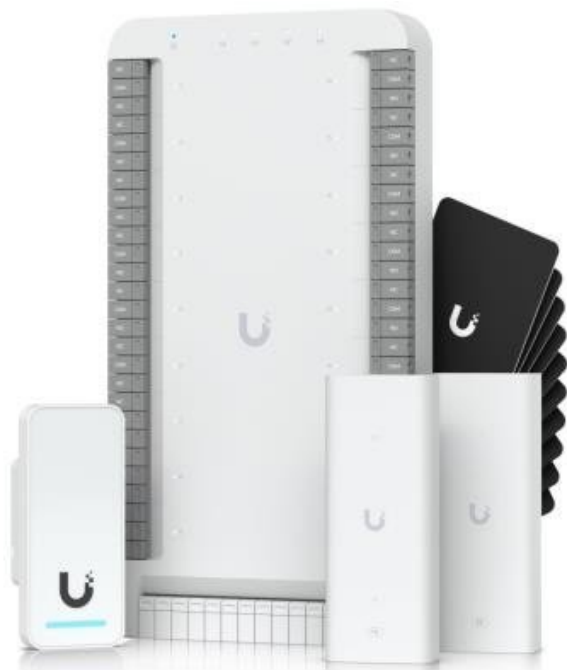

Jan Skopový (hw.ddfu.org)

hello@ddfu.org

+420 731 533677

14.04.26 19:59:21

UBIQUITI ELEVATOR STARTER KIT

Cena celkem:	26 317 Kč (bez DPH: 21 749 Kč)
Běžná cena:	28 948 Kč
Ušetříte:	2 632 Kč
Kód zboží:	PRSUBT0018
Part No.:	UA-SK-Elevator
Záruka:	26 měs.
Stav:	Nové zboží

Popis

Ubiquiti Elevator Starter Kit

Ubiquiti Elevator Starter Kit se připojuje ke čtečkám ve výtahu pomocí PoE a **autorizuje výběr patra uživatelem**. Podpora až 18 pater a 6 digitálních vstupů pro stav výtahové kabiny a nouzové situace. Set splňuje certifikace CE, FCC, IC, UL 294 a CAN/ULC-60839-11-1 (Třída 1).

Váš prohlížeč nepodporuje video HTML5.

Sada obsahuje: 1x Výtahový hub, 1x čtečku NFC, 2x PoE extender a 10x přístupovou kartu

ZÁKLADNÍ SPECIFIKACE

Výtahový hub

Rozhraní: 4× PoE výstup 10/100/1000 Mbps RJ-45 (pro čtečky a kamery), 1× PoE++ vstup 10/100/1000 Mbps RJ-45 (pro správu a napájení), 18× relé (pro 18 pater), 1× nouzový vstup (na požární poplach), 5× vstup pro polohu výtahu, 6× vstup pro stav výtahu (nahoru, dolů, stop, plný, dveře otevřené/zavřené)

ESD/EMP ochrana: vzduchem ±8 kV, kontaktně ±4 kV

PoE vstup: 1× PoE++, DC 50 V, 1,2 A

PoE výstup: 4× PoE, DC 50 V, max. 42 W

Pracovní teplota: -10 až +40 °C

Hmotnost: 537 g

Rozměry: 244,7 × 129,3 × 33,6 mm

Čtečka NFC - UA-G2