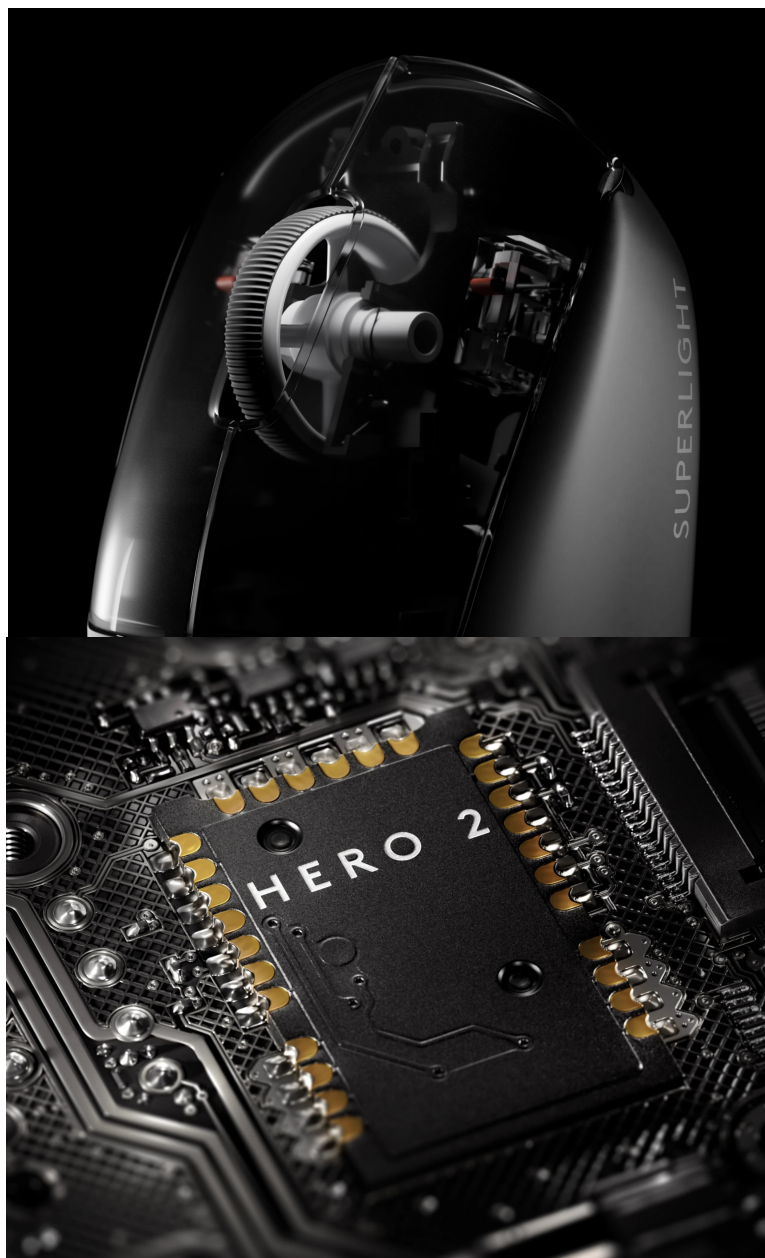

Jan Skopový (hw.ddfu.org)

hello@ddfu.org

+420 731 533677

11.04.26 8:59:38

LOGITECH G PRO X SUPERLIGHT 2 ČERNÁ

Cena celkem:	4 802 Kč
	(bez DPH: 3 968 Kč)
Běžná cena:	5 282 Kč
Ušetříte:	480 Kč
Kód zboží:	MOULOG1013
Part No.:	910-006630
Záruka:	24 měs.
Stav:	Nové zboží

Popis

Dejte hraní profesionální přesnost - Logitech G PRO X Superlight 2

Herní myš Logitech G PRO X Superlight 2 pro profesionální gaming. Podporuje rychlé a přesné ohyby kurzoru, které vás dovedou k vítězství. V rukách si myš budete užívat také díky **mimořádně nízké váze 60 g**. Myš Logitech G PRO X Superlight 2 nabízí **opticko-mechanické spínače**, které využívají hybridní technologii pro dosažení rychlosti, potřebné odezvy i nízké spotřeby energie.

Optický senzor HERO 2 nové generace přináší nastavitelné rozlišení až na hodnotu **32000 DPI**. Díky tomu spolehlivě zachytí každý pohyb a umožní vám reagovat na všechny herní události - od dokonalého míření v akčních hrách až po bleskurychlé příkazy v real-time strategiích. Bezdrátové připojení skrze **USB přijímač s technologií LIGHTSPEED** podporuje vyšší frekvence odezvy oproti předchozí generaci a spolehlivou konektivitu.