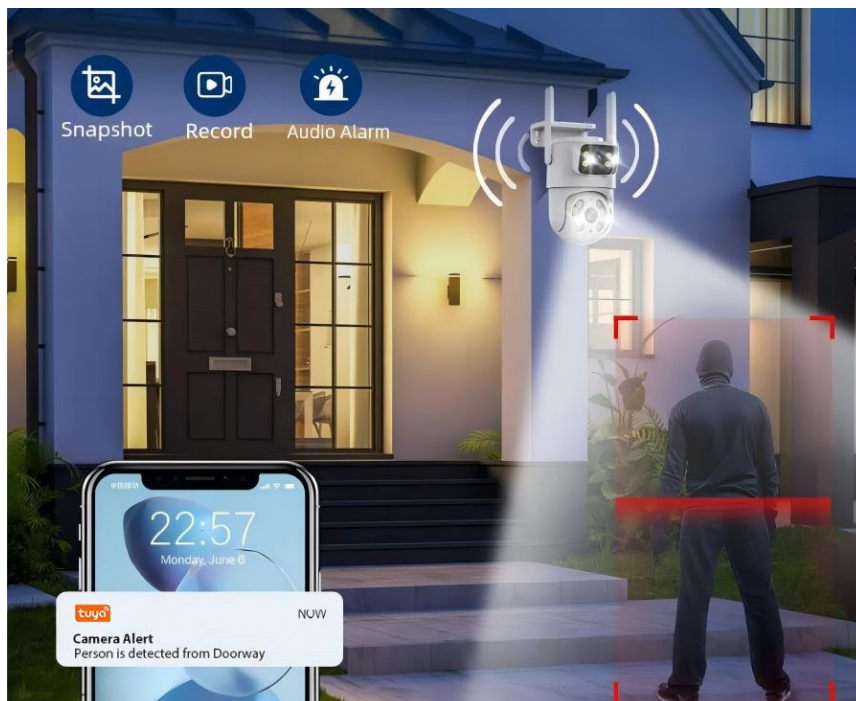

## IMMAX NEO LITE SMART DOUBLE - bezpečnostní kamera pro domov a Smart zařízení

**Chytrá venkovní kamera IMMAX NEO LITE SMART DOUBLE 07783L**, která vám pomůže s ochranou domácnosti. Díky **Wi-Fi připojení** získáte okamžitý náhled na dění v monitorovaném prostoru. Kdykoli budete chtít, můžete pořídit záznam ve formě videa nebo fotografie. Prostřednictvím **aplikace pro smartphony nebo tablety** získáte snadný přístup k nastavení.

Současně při **detekci pohybu** a **ohlášení alarmu** obdržíte informaci na své mobilní zařízení. Kamera **IMMAX NEO LITE SMART DOUBLE 07783L** disponuje zabudovaným **reproduktorem** a **mikrofonem** pro obousměrnou komunikaci se členy domácnosti, případně pro usměrnění domácího mazlíčka, který ve vaší nepřítomnosti tropí nepolechu.

### IMMAX NEO LITE SMART DOUBLE 07783L

Chytrá venkovní bezpečnostní kamera s **detekcí pohybu** disponuje otočným mechanismem pro monitorování v zorném úhlu 360°. Dva snímače nabízí rozlišení **2 x 2 Mpx** a jsou schopné snímat video v rozlišení 1920 x 1080 bodů. Pro případ zhoršených světelných podmínek je přítomen **IR přísvit** do vzdálenosti **až 10 m**. Součástí kamery je integrovaný **reproduktor a mikrofon**, který umožní kvalitní oboustrannou komunikaci. Připojení lze jednoduše realizovat bezdrátově skrze **Wi-Fi**. Připojení kamery pomocí aplikace v mobilním zařízení umožní pohodlný vzdálený přístup, ovládání kamery, pořizování záznamů či fotografií. Natočené záznamy je možné ukládat i na **microSD kartu** do kapacity až 128 GB.