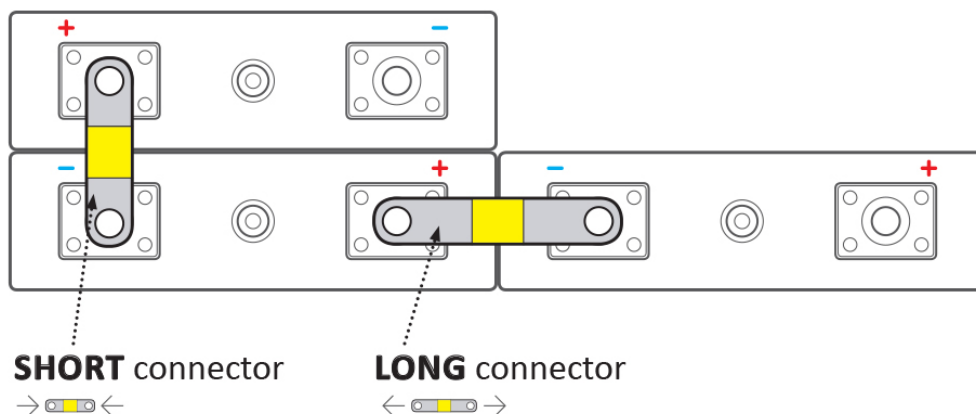

Popis

ELERIX EX-TC30/6

Terminálový konektor **pro Lithiové články LiFePO4 značky ELERIX**. Konektor vhodný pro připojení baterií **ELERIX EX-L10, EX-L15 a EX-L25**. Skládá se z více vrstev měděného materiálu.

Zkontrolujte rozměry článků a vaše požadavky na připojení. Viz rozdíl v používání dlouhých a krátkých konektorů: