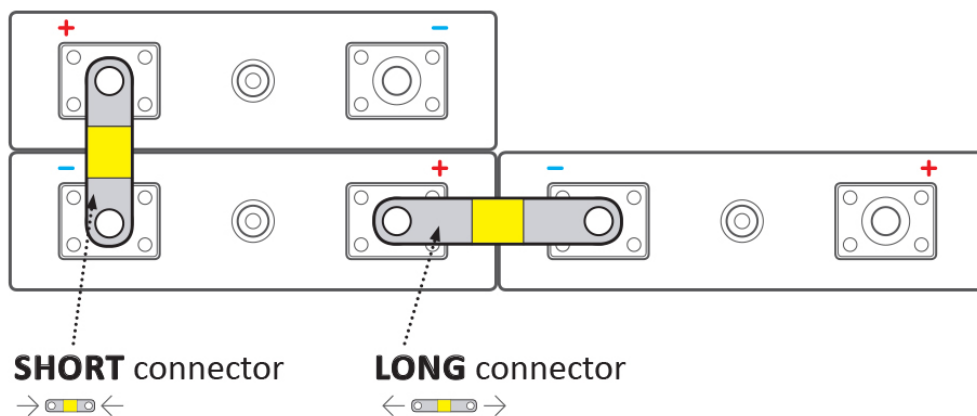

Kód zboží:

BATELX0076

Part No.:

EX-TC35/6

Záruka:

24 měs.

Stav:

Nové zboží

### ELERIX EX-TC35/6

Terminálový konektor **pro Lithiové články LiFePO4 značky ELERIX**. Konektor vhodný pro připojení baterie **ELERIX EX-L25**. Skládá se z více vrstev měděného materiálu.

**Zkontrolujte rozměry článků a vaše požadavky na připojení. Viz rozdíl v používání dlouhých a krátkých konektorů:**

### ZÁKLADNÍ SPECIFIKACE

**Rozteč:** 35 mm

**Rozměry:** 47 × 12 × 1 mm

**Kompatibilita:** ELERIX EX-L25

**Materiál:** měď