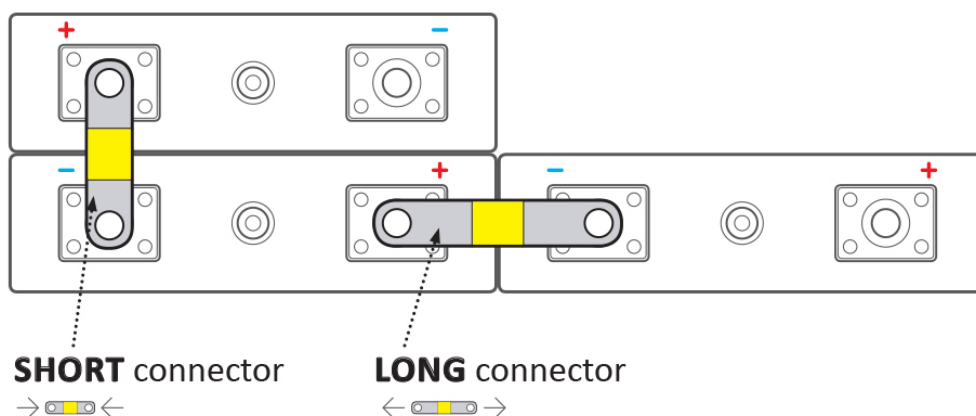

Kód zboží:

BATELX0080

Part No.:

EX-TC52/8

Záruka:

24 měs.

Stav:

Nové zboží

Popis

ELERIX EX-TC52/8

Terminálový konektor **pro Lithiové články LiFePO4 značky ELERIX**. Konektor vhodný pro připojení baterií **ELERIX EX-L50K, EX-L70K**. Skládá se z více vrstev měděného materiálu.

Zkontrolujte rozměry článků a vaše požadavky na připojení. Viz rozdíl v používání dlouhých a krátkých konektorů:

Zatížitelnost koncového konektoru není lineární! Zatížitelnost klesá s rostoucím průřezem svorkového konektoru.

ZÁKLADNÍ SPECIFIKACE

Rozteč: 52 mm

Rozměry: 72 × 20 × 2 mm (střední část má výšku 5 mm)

Kompatibilita: ELERIX EX-L50K, EX-L70K