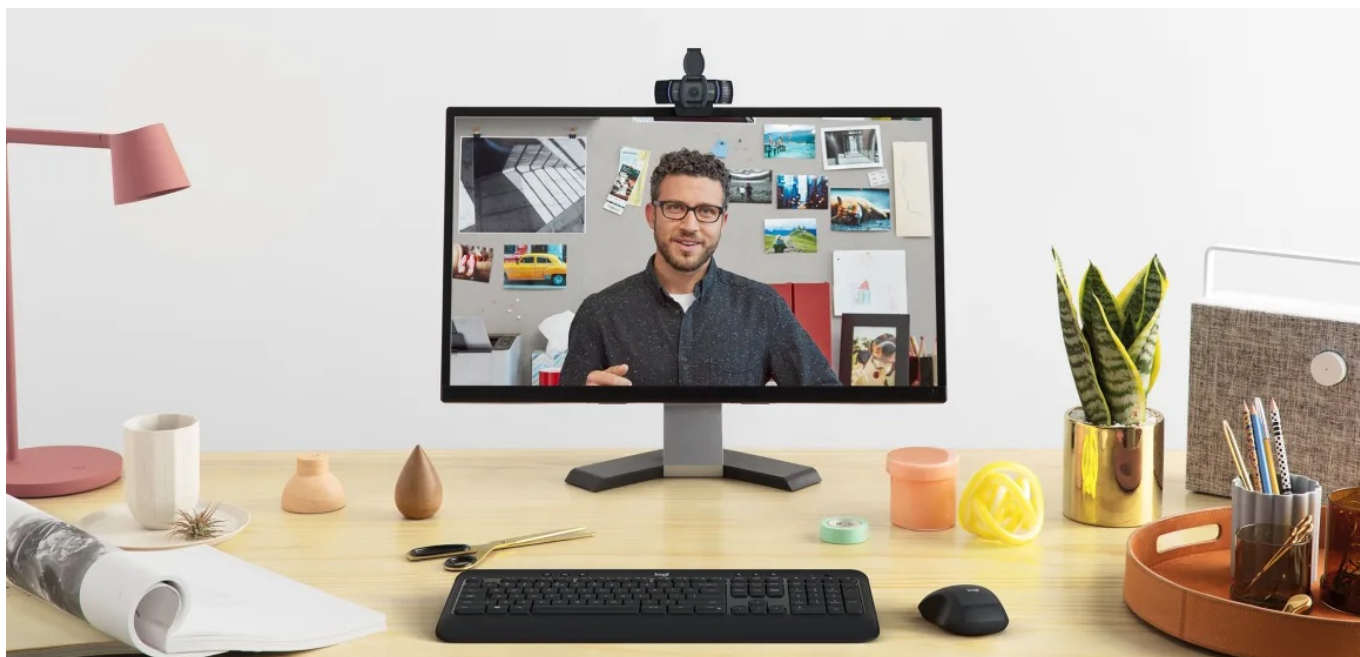

Popis

Kvalitní obraz pro veškerou on-line spolupráci s webkamerou Logitech C920e

Webkamera Logitech C920e zajistí ostrý obraz ve **Full HD rozlišení** a profesionální vzhled pro jakoukoli on-line schůzku s klienty, setkání s rodinou či přáteli nebo třeba webináře a vzdělávací kurzy. **Fixní zorné pole 78°** zachytí jak uživatele, tak dostatečný prostor okolo něj. Díky tomu jsou záběry přirozenější a přehlednější.

Webová kamera **Logitech C920e** disponuje **dvojití zabudovaných mikrofonů**, které spustíte jednoduše pomocí **aplikace Logi Tune Desktop**. Výkon mikrofonů je optimalizován s ohledem na vzdálenost, čímž je dosaženo čisté a jasné snímání zvuku. Model Logitech C920e nabízí **funkci autofocus** pro automatické ostření záběru a potlačení rozmazání. Samozřejmostí je **certifikací pro využívání široké palety komunikačních platforem**, mezi které patří například **Microsoft Teams, Zoom, Google Meet** a další.

Logitech C920e

Webkamera s **Full HD** rozlišením 1920 × 1080 bodů nabízí ostrý obraz a věrné barvy, zatímco zabudovaný **duální mikrofón** zajistí kvalitní zvukový přenos. Integrovaná funkce **autofocus** ve spolupráci s automatickou korekcí osvětlení **RightLight 2** zajistí, že váš obraz bude během videohovorů dokonale ostrý a jasný. Pro zachování maximálního soukromí je přítomna odnímatelná **bezpečnostní krytka**. Praktický flipový držák umožňuje snadné umístění kamery na monitor, rovný podklad, ale i **přípevnění na stativ** pomocí 1/4" závitů. Pro připojení k počítači pak slouží konektor **USB 2.0**.

Kamera C920e je certifikovaná pro Microsoft Teams, Zoom, Google Meet, a je kompatibilní s ostatními oblíbenými aplikacemi, jako jsou BlueJeans, GoTo Meeting, Pexip a RingCentral pro zajištění kompatibility a bezproblémové integrace na pracoviště.