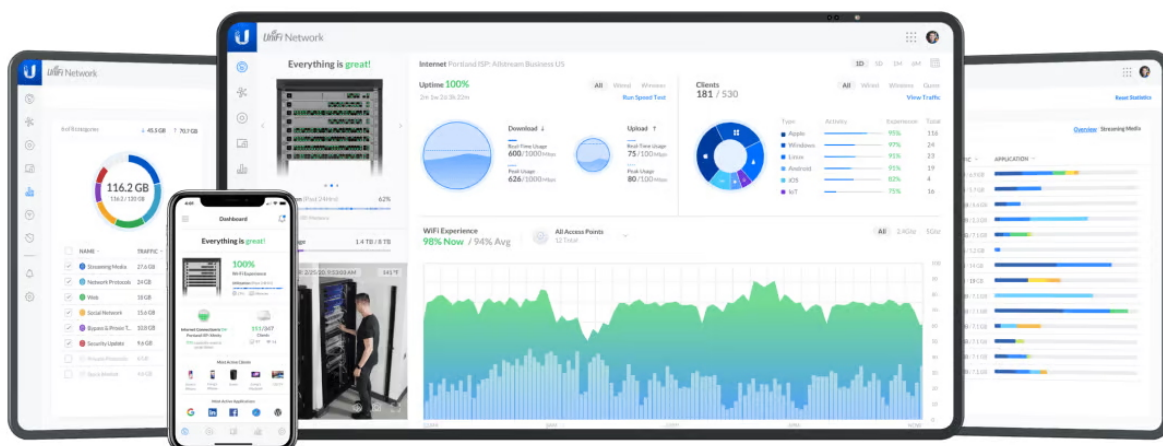

UBIQUITI UNIFI U7 PRO

Cena celkem:	4 898 Kč (bez DPH: 4 048 Kč)
Běžná cena:	5 388 Kč
Ušetříte:	490 Kč
Kód zboží:	NAAUBT1162
Part No.:	U7-Pro
Záruka:	26 měs.
Stav:	Nové zboží

Popis

Ubiquiti UniFi U7 Pro

Jednotka Ubiquiti UniFi U7 Pro je **Wi-Fi 7 AP** s podporou frekvenčních pásem **2,4, 5 a 6 GHz** a přenosovou rychlostí až **5765 Mbps pro 6 GHz, 2882 Mbps pro 5 GHz a 688 Mbps pro 2,4 GHz**. Model U7 Pro je navržen speciálně pro profesionální a podnikové nasazení a je ideální pro aplikace vyžadující bezchybné služby Wi-Fi v náročných rozsáhlých prostředích. Podporuje **PoE+** napájení.

Váš prohlížeč nepodporuje video HTML5.

UniFi U7 Pro je designově povedené vnitřní hotspotové řešení využívající standard 802.11a/b/g/n/ac/ax/be. Je vybaveno anténním systémem **MIMO 2x2** v podobě integrovaných **antén se ziskem 4 dBi/ 6 dBi/ 5,8 dBi** (2,4 GHz/ 5 GHz/ 6 GHz).

- Wi-Fi 7 s podporou 6 GHz
- 6 datových proudů
- Pokrytí 140 m²
- WPA3 šifrování
- Více než 300 připojených zařízení
- Napájení pomocí PoE+ (802.3at)
- Provozní teplota -30 až +60 °C
- Uplink 2,5 GbE

Správa pomocí **aplikace UniFi Network**: verze 8.0.7 a novější

Váš prohlížeč nepodporuje video HTML5.

Konfiguraci a správu UniFi zařízení umožňuje aplikace UniFi Network, která je předinstalovaná na [UniFi OS konzolích](#) (UniFi Dream Machine, Dream Router, Dream Wall, Express, Cloud Gateway Ultra atd.). Alternativou je volně dostupný software UniFi Network Server, určený pro instalaci na vlastní počítač nebo server (Windows, MacOS, Linux). Software UniFi Network Server je neustále vylepšován, a proto doporučujeme vždy používat aktuální verzi, kterou stahujete na stránkách Ubiquiti v sekci [Download](#). Více informací o tomto produktu se dozvíte také na [školení Ubiquiti](#).