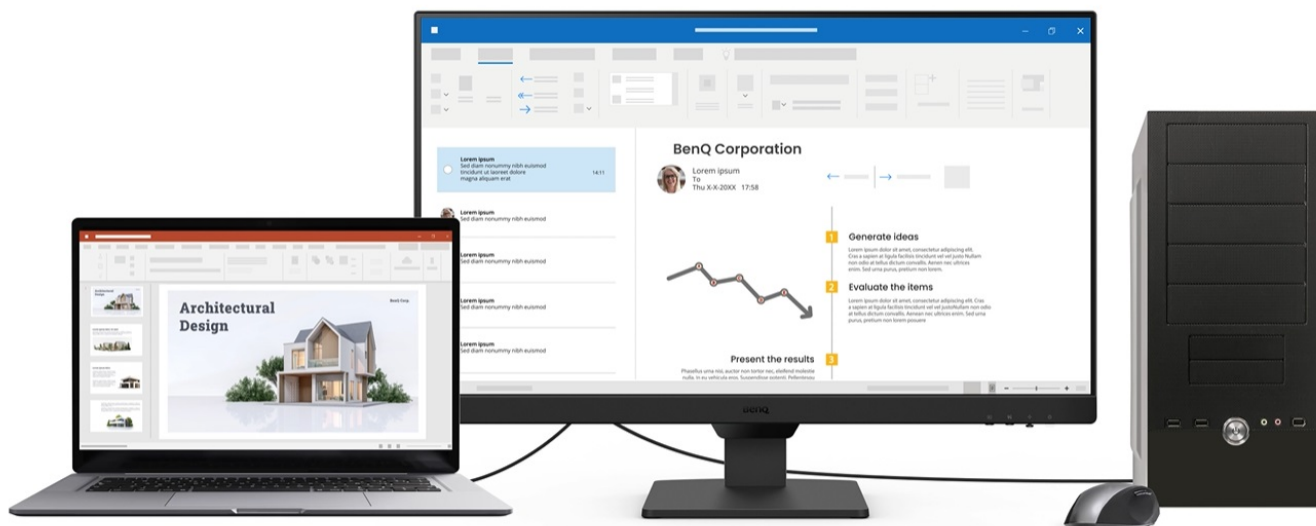

24 měs.

Stav:

Nové zboží

Popis

BenQ BL2490 - Full HD monitor s ochranou očí do kanceláře

Monitor BenQ BL2490 je ideálním pomocníkem na každé pracovní místo. Kancelářskou sestavu doplní o **Full HD displej s úhlopříčkou 23,8"**. Disponuje IPS panelem, který produkuje **široké pozorovací úhly** a obsah můžete sledovat pohodlně a bez zkreslení i při pohledu ze stran. **Full HD rozlišení** podporuje čistý a ostrý obraz, který je dobře čitelný a vhodný pro činnost s aplikacemi, surfování po internetu, čtení dokumentů i sledování multimédií.

Mezi hlavní přednosti patří přítomná konektivita, díky které **monitor BenQ BL2490** jednoduše připojíte k firemním

zařízením. Rozhraní **HDMI** a **DisplayPort** jsou navržena pro moderní přístroje, mezi vstupními zdroji obrazu lze přepínat tak, abyste zvýšili efektivitu práce. **Ovládací tlačítka** jsou umístěna s ohledem na snadnou dostupnost a nastavení. Displej kromě komfortní plochy dále potěší **100Hz obnovovací frekvencí**, která umožní rychlé vykreslování obsahu.

Součástí balení je HDMI kabel.

ZÁKLADNÍ SPECIFIKACE

Typ panelu: IPS

Úhlopříčka: 23,8"

Poměr stran: 16 : 9

Rozlišení: 1920 × 1080 px

Kontrastní poměr: 1300 : 1

Doba odezvy: 5 ms