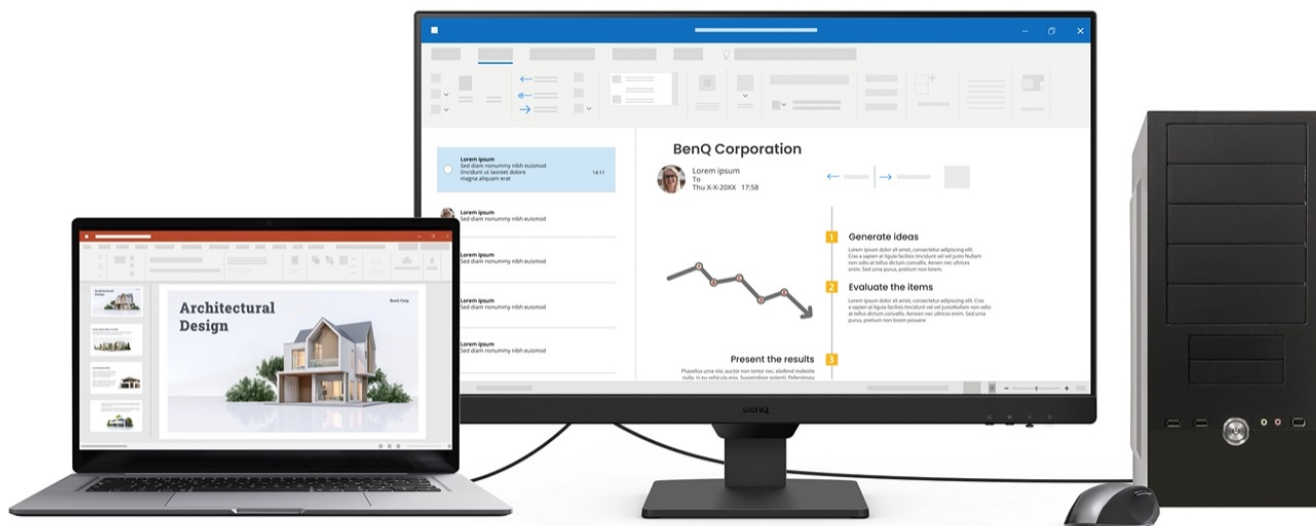

### BenQ BL2790 - Full HD monitor s ochranou očí do kanceláře

Monitor BenQ BL2790 je ideálním pomocníkem na každé pracovní místo. Kancelářskou sestavu doplní o **Full HD displej s úhlopříčkou 27"**. Disponuje IPS panelem, který produkuje **široké pozorovací úhly** a obsah můžete sledovat pohodlně a bez zkreslení i při pohledu ze stran. **Full HD rozlišení** podporuje čistý a ostrý obraz, který je dobře čitelný a vhodný pro činnost s aplikacemi, surfování po internetu, čtení dokumentů i sledování multimédií.

Mezi hlavní přednosti patří přítomná konektivita, díky které **monitor BenQ BL2790** jednoduše připojíte k firemním

zařízením. Rozhraní **HDMI** a **DisplayPort** jsou navržena pro moderní přístroje, mezi vstupními zdroji obrazu lze přepínat tak, abyste zvýšili efektivitu práce. **Ovládací tlačítka** jsou umístěna s ohledem na snadnou dostupnost a nastavení. Displej kromě komfortní plochy dále potěší **100Hz obnovovací frekvencí**, která umožní rychlé vykreslování obsahu.

### ZÁKLADNÍ SPECIFIKACE

**Typ panelu:** IPS

**Úhlopříčka:** 27"

**Poměr stran:** 16 : 9

**Rozlišení:** 1920 × 1080 px

**Kontrastní poměr:** 1300 : 1

**Doba odezvy:** 5 ms

**Rozhraní:** 2 × HDMI, 1 × DisplayPort, 1 × sluchátkový výstup