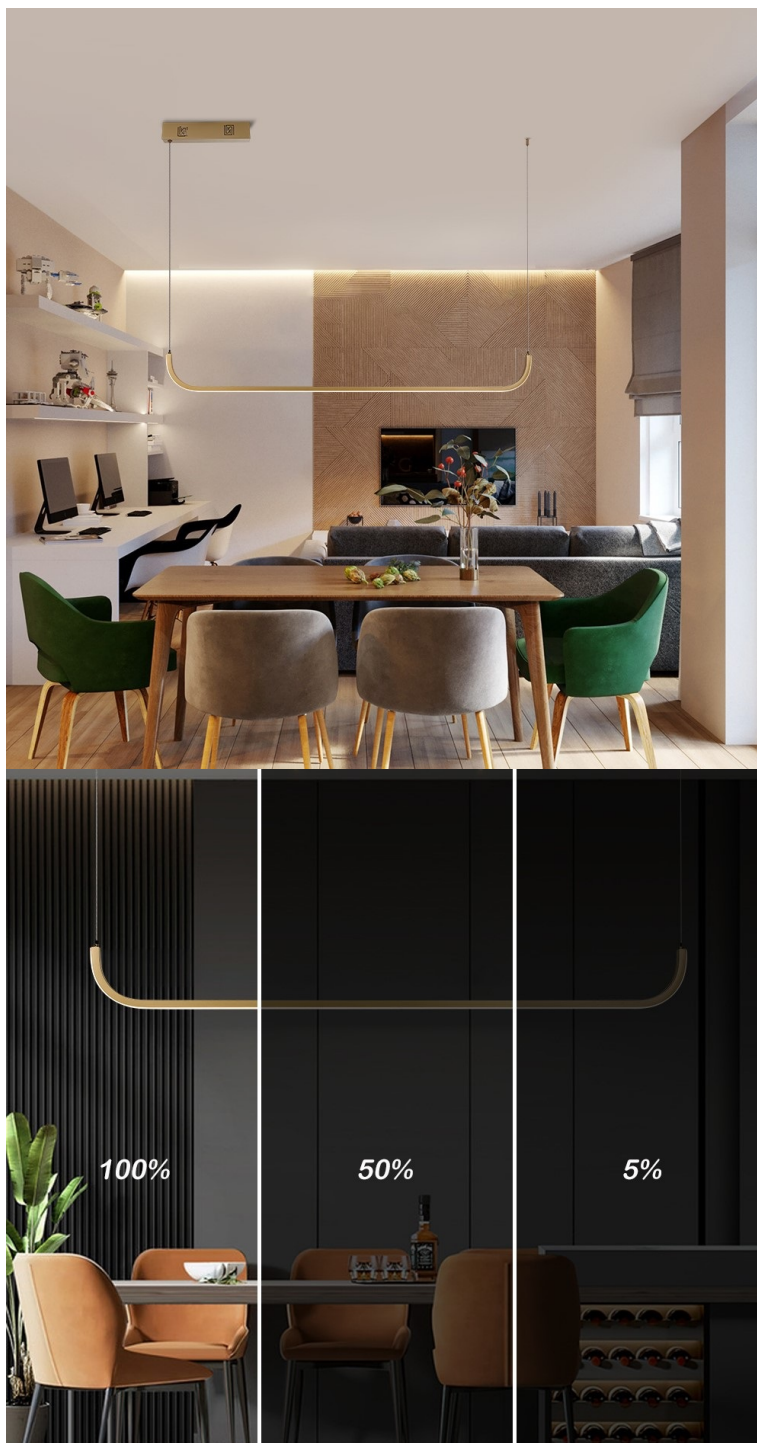

Popis

IMMAX NEO PATTINI - Smart LED osvětlení pro milovníky elegance

LED svítidlo IMMAX NEO PATTINI pro zavěšení na strop, které je vhodné pro osvětlení kuchyně, osobní pracovny nebo kanceláře. Velmi decentní design se hodí do každého moderního interiéru. Nabízí praktické smart funkce, které vám zpříjemní každodenní pracovní i soukromý život. **Bílé světlo** lze nastavit v **rozsah barevné teploty 3000-6000 K**, díky čemuž je vhodné pro každodenní činnosti, aktivizaci lidského organismu a udržení pozornosti během dne.

High Quality Material

Color Temperature

IMMAX NEO PATTINI Smart 120 cm zlaté

Stropní závěsné svítidlo pro chytrou domácnost, které dokonale osvětlí interiér a tenký design nezahluje prostor. Hodí se jak do kuchyní a jídelen, tak i pracoven a kanceláří. Možnost **výběru odstínu bílé** barvy zútulní interiér. Osazeno je **integrováním LED modulem** a podporuje bezdrátový komunikační protokol **ZigBee 3.0**. To umožňuje ovládání celé sítě domácích světelných zdrojů skrze **dálkový ovladač** či aplikaci **IMMAX NEO PRO** v mobilním telefonu. Tato svítidla jsou vhodná do systému osvětlení **IMMAX NEO, Tuya či Philips HUE a dalších**. Samozřejmostí je kompatibilita s hlasovým ovládáním přes Amazon Alexa, Google Assistant nebo Apple Siri.