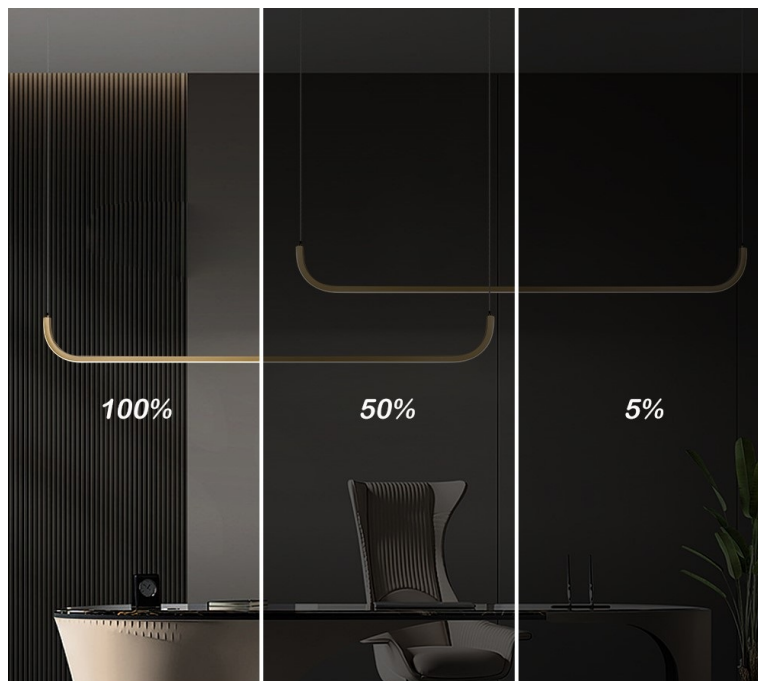

Popis

IMMAX NEO PATTINI - Smart LED osvětlení pro milovníky elegance

LED svítidlo IMMAX NEO PATTINI pro zavěšení na strop, které je vhodné pro osvětlení kuchyně, osobní pracovny nebo kanceláře. Velmi decentní design se hodí do každého moderního interiéru. Nabízí praktické smart funkce, které vám zpříjemní každodenní pracovní i soukromý život. **Bílé světlo** lze nastavit v **rozsah barevné teploty 3000-6000 K**, díky čemuž je vhodné pro každodenní činnosti, aktivizaci lidského organismu a udržení pozornosti během dne.

Stepless dimming: 5%-100%

Color Temperature

IMMAX NEO PATTINI Smart dvojité zlaté

Stropní závěsné svítidlo pro chytrou domácnost, které dokonale osvětlí interiér a tenký design nezahluje prostor. Dvě tenká zaoblená 120 cm dlouhá ramena lze zavěsit variabilně a zvolit tak délku lustru **od 160 do 280 cm**. Hodí se jak do kuchyní a jídelen, tak i pracoven a kanceláří. Možnost **výběru odstínu bílé** barvy zútulní interiér. Osazeno je **integrováním LED modulem** a podporuje bezdrátový komunikační protokol **ZigBee 3.0**. To umožňuje ovládní celé sítě domácích světelných zdrojů skrze **dálkový ovladač** či aplikaci **IMMAX NEO PRO** v mobilním telefonu. Tato svítidla jsou vhodná do systému osvětlení **IMMAX NEO, Tuya či Philips HUE a dalších**. Samozřejmostí je kompatibilita s hlasovým ovládním přes Amazon Alexa, Google Assistant nebo Apple Siri.

ZÁKLADNÍ SPECIFIKACE

Příkon: 53 W

Světelný tok: 3640 lm

Barevná teplota: 3000–6000 K

Index podání barev: >80

Stmívání: ano

Minimální životnost: 50 000 hodin

Materiál: kov + plast