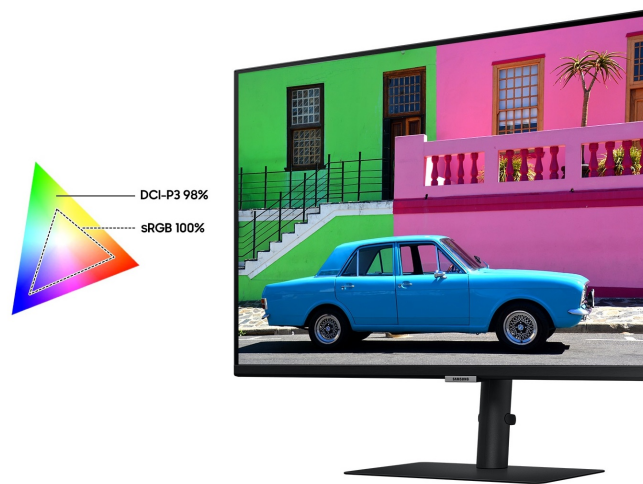

Popis

Samsung ViewFinity S80PB - profesionální obraz i ochrana očí

Využijte vysoké rozlišení **monitoru Samsung ViewFinity S80PB** pro náročnou práci i multimediální zábavu. Podporuje profesionální činnost, tvorbu multimediálního obsahu i jeho sledování a editaci. Díky vysokému **UHD rozlišení** vám zprostředkuje obraz do nejmenších detailů. Dokonalou reprodukci obrazu po stránce barev, ostrosti i velmi drobných efektů oceníte při té nejnáročnější designéřské práci, činnosti s grafikou apod. **IPS panel** se širokými pozorovacími úhly podporuje sledování živých barev i při pohledu ze stran.

98% pokrytí barevného prostoru DCI-P3 zajistí barvy na profesionální úrovni. Vysoká přesnost a odladění i jemných odstínů ocení všichni designéři, grafici a další kreativci napříč obory. **Plocha o velikosti 32"** umožní komfortní práci s aplikacemi i nástroji ve více oknech najednou. Nechybí ani rozmanité možnosti připojení. Ke zdroji obrazu monitor **Samsung ViewFinity S80PB** připojíte pomocí rozhraní **HDMI, DisplayPort, USB-C** a nechybí ani **LAN port RJ-45** pro přímé a rychlé připojení k internetu.

Samsung ViewFinity S80PB

LED monitor s úhlopříčkou **32"** a rozlišením **3840 × 2160** bodů nabízí kontrastní poměr **1000 : 1**, jas **350 cd/m²**, dobu odezvy **5 ms** a 98 % pokrytí barevného prostoru DCI-P3. Použitím technologie **IPS** je dosaženo širokých pozorovacích úhlů **178° horizontálně i vertikálně**. K dispozici jsou **tři porty USB 3.0**, ethernetový port **RJ-45** a univerzální port **USB-C**, který kromě vysokorychlostního přenosu videa a dat umožňuje napájení připojených zařízení až do 90 W. Zajisté potěší také **výškově nastavitelný stojan** či funkce **Pivot**, která umožňuje otočení obrazovky o 90°.

Porty USB-A nejsou funkční, pokud není monitor propojen skrze USB-C s počítačem.

Součástí balení je kabel USB-C a HDMI.

ZÁKLADNÍ SPECIFIKACE

Typ panelu: IPS

Úhlopříčka: 32"

Poměr stran: 16 : 9

Rozlišení: 3840 × 2160