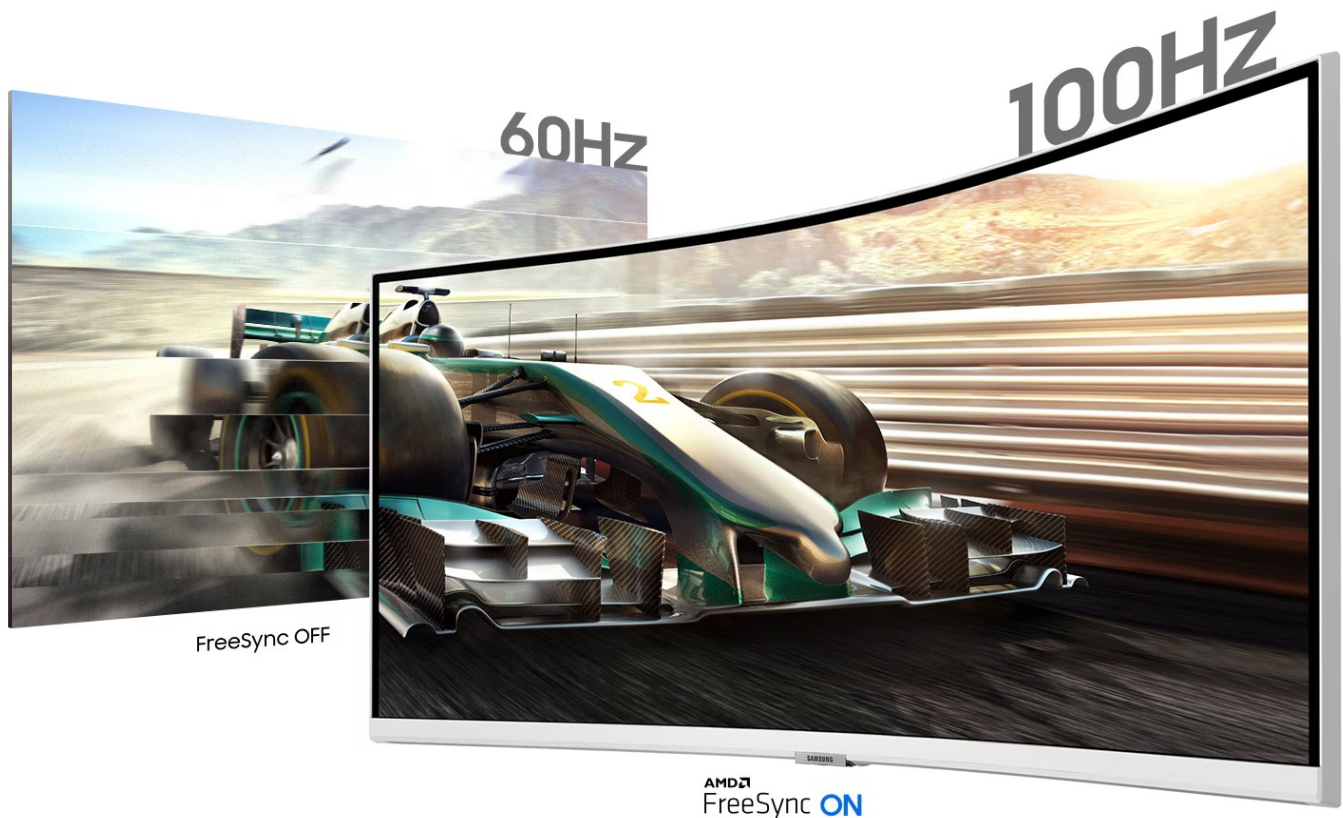

Samsung ViewFinity S65TC