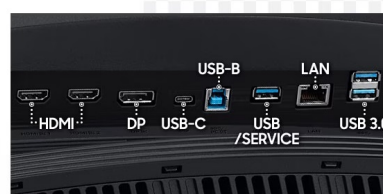

### Samsung ViewFinity S95UC - velký displej pro váš program, ať je jakýkoli

**Prohnutý LED monitor Samsung ViewFinity S95UC**, který na vás chrlí digitální obsah ze všech stran a v širokém zorném poli. **Obří displej s úhlopříčkou 49 palců** disponuje **zakřivením 1000R** vám pomůže zvýšit produktivitu a veškeré úkoly a projekty přehledně zachytíte na jednotné ploše. Současně tento design podporuje příjemnější sledování po dlouhou dobu. Široký displej nabízí **Dual QHD rozlišení**, aby vše bylo vykresleno ostře a s velkou mírou detailů. Současně zachytí velké množství prostoru a je ideální pro činnost s více aplikacemi na jedné ploše.

## Monitor jako dokovací stanice

Monitor **Samsung ViewFinity S95UC** nabízí pestrou škálu konektorů pro připojení periférií a zdrojů obrazu. **Port USB-C** umožní připojení a současně nabíjení o výkonu 90 W. K dispozici jsou dále rozhraní **HDMI**, **DisplayPort**, **USB 3.0** nebo **RJ-45**, takže bez problémů připojíte vše, co potřebujete. Výbava dále obsahuje integrované **reproduktory** pro plnohodnotné ozvučení multimédií.

## Samsung ViewFinity S95UC

Prohnutý LED monitor s úhlopříčkou **49"** nabízí rozlišení **5120 × 1440** obrazových bodů s poměrem stran 32 : 9. Disponuje kontrastním poměrem **3000 : 1**, jasem **350 cd/m<sup>2</sup>** a dobou odezvy **5 ms**. Díky technologii VA nabídne i široké pozorovací úhly **178° horizontálně i vertikálně**. Rychlá obnovovací frekvence až **120 Hz** redukuje rozmazání obrazu, čímž vám zaručí ještě hladší průběh hraní. K dispozici jsou tři porty **USB 3.0** pro připojení datových uložitelů nebo periférií a také port **USB-C**, který kromě vysokorychlostního přenosu videa a dat umožňuje napájení připojených zařízení až do 90 W. **Integrovaný KVM přepínač** umožňuje ovládat dvě zařízení připojená k monitoru prostřednictvím jediné klávesnice a myši. Potěší také vestavěné stereo reproduktory s celkovým výkonem 10 W.