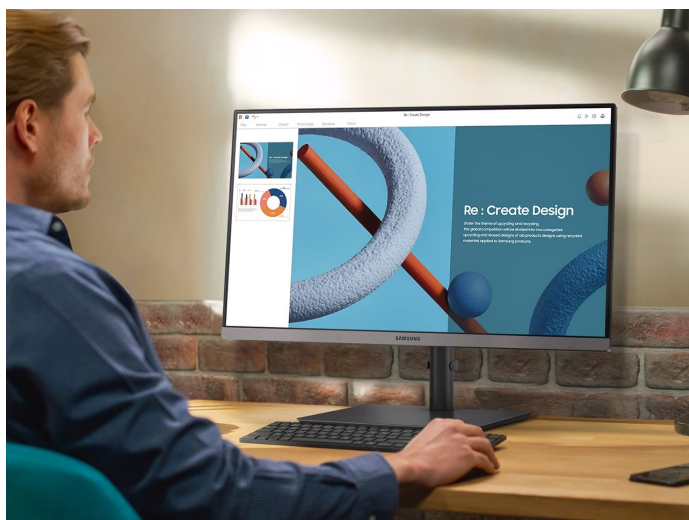

Popis

Samsung Business Monitor S43GC - od podnikání až po hraní her

Full HD monitor Samsung Business S43GC pro náročnou pracovní činnost. Na **ploše o velikosti 24 palců** si dopřejete ostrý obraz ve **Full HD rozlišení** a živé barvy. IPS panel produkuje široké pozorovací úhly, takže obraz i s barvami zůstane jasný a bez zkreslení i při pohledu ze stran.

Displej nabízí **obnovovací frekvenci 100 Hz**, díky čemuž hladce zobrazí dynamický obsah v rámci filmů, videí nebo her. Ve spojení s **technologí AMD FreeSync** je zajištěna optimální synchronizace obrazu a plynulá multimediální zábava bez sekání nebo trhání. Hráči ocení také přítomnost herního režimu pro optimalizované barvy a kontrast v herních lokacích. Oči všech uživatelů pak budou vděčné za menší míru blikání displeje a modrého světla.

Samsung Business Monitor S43GC

LED monitor s úhlopříčkou **24"** nabízí rozlišení **1920 × 1080** obrazových bodů s poměrem stran **16 : 9**. Disponuje kontrastním poměrem **1000 : 1**, jasem **250 cd/m²** a dobou odezvy **4 ms**. Díky technologii IPS nabídne i široké pozorovací úhly **178° horizontálně i vertikálně**. Rychlá obnovovací frekvence až **100 Hz** spolu s podporou technologie **AMD FreeSync** snižuje zpomalení a redukuje rozmazání obrazu, čímž vám zaručí ještě hladší průběh hraní. K dispozici jsou čtyři porty **USB 3.0** pro připojení datových uložišť nebo periferií. Potěší také výškově nastavitelný stojan a funkce **Pivot**, která umožňuje otočení obrazovky o 90°.

Součástí balení je HDMI a DisplayPort kabel.

ZÁKLADNÍ SPECIFIKACE

Typ panelu: IPS

Úhlopříčka: 24"

Poměr stran: 16 : 9

Rozlišení: 1920 × 1080

Kontrastní poměr: 1000 : 1

Doba odezvy: 4 ms