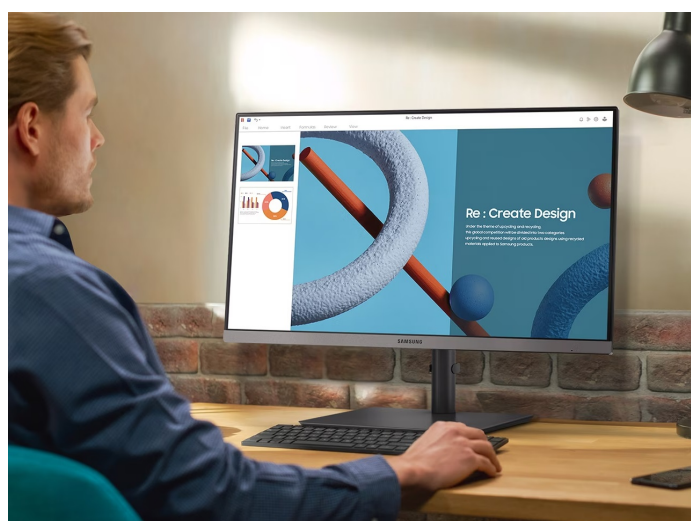

Popis

Samsung Business Monitor S43GC - od podnikání až po hraní her

Full HD monitor Samsung Business S43GC pro náročnou pracovní činnost. Na **ploše o velikosti 24 palců** si dopřejete ostrý obraz ve **Full HD rozlišení** a živé barvy. IPS panel produkuje široké pozorovací úhly, takže obraz i s barvami zůstane jasný a bez zkreslení i při pohledu ze stran.

Displej nabízí **obnovovací frekvenci 100 Hz**, díky čemuž hladce zobrazí dynamický obsah v rámci filmů, videí nebo her. Ve spojení s **technologíí AMD FreeSync** je zajištěna optimální synchronizace obrazu a plynulá multimediální zábava bez sekání nebo trhání. Hráči ocení také přítomnost herního režimu pro optimalizované barvy a kontrast v herních lokacích. Oči všech uživatelů pak budou vděčné za menší míru blikání displeje a modrého světla.

Samsung Business Monitor S43GC

LED monitor s úhlopříčkou **24"** nabízí rozlišení **1920 × 1080** obrazových bodů s poměrem stran **16 : 9**. Disponuje kontrastním poměrem **1000 : 1**, jasem **250 cd/m²** a dobou odezvy **4 ms**. Díky technologii IPS nabídne i široké pozorovací úhly **178° horizontálně i vertikálně**. Rychlá obnovovací frekvence až **100 Hz** spolu s podporou technologie **AMD FreeSync** snižuje zpomalení a redukuje rozmazání obrazu, čímž vám zaručí ještě hladší průběh hraní. K dispozici jsou čtyři porty **USB 3.0** pro připojení datových uložišť nebo periferií. Potěší také výškově nastavitelný stojan a funkce **Pivot**, která umožňuje otočení obrazovky o 90°.

Součástí balení je HDMI a DisplayPort kabel.

ZÁKLADNÍ SPECIFIKACE

Typ panelu: IPS

Úhlopříčka: 24"

Poměr stran: 16 : 9

Rozlišení: 1920 × 1080

Kontrastní poměr: 1000 : 1

Doba odezvy: 4 ms