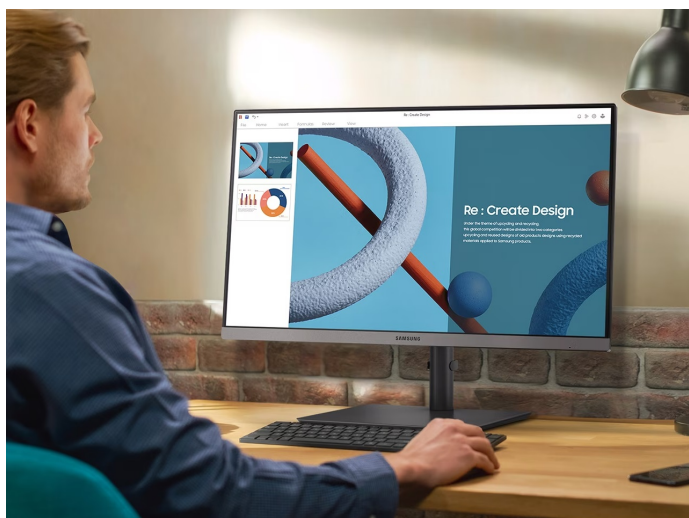

### Samsung Business Monitor S43GC - od podnikání až po hraní her

**Full HD monitor Samsung Business S43GC** pro náročnou pracovní činnost. Na **ploše o velikosti 27 palců** si dopřejete ostrý obraz ve **Full HD rozlišení** a živé barvy. IPS panel produkuje široké pozorovací úhly, takže obraz i s barvami zůstane jasný a bez zkreslení i při pohledu ze stran.