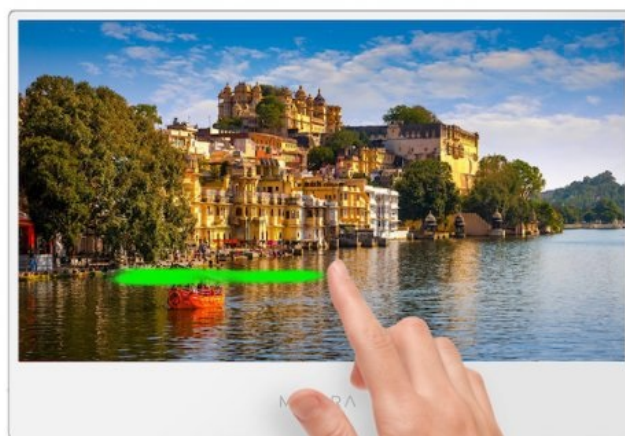

Popis

Dotykový monitor MISURA - pro pracovní záležitosti a multimédia na cestách

Dotykový monitor MISURA P23M16TSTYLE01 v přenosném provedení, který doplní displej notebooku o další pracovní prostor s ultratenkým rámečkem. Vyznačuje se **kompaktními rozměry a nízkou váhou pod 1 kg**, díky čemuž je ideální na cesty a práci kdekoli. Displej vám poskytne další obrazovou **plochu o velikosti 16 palců ve Full HD rozlišení**. Obraz je tak ostrý, detailní a vhodný pro práci i sledování multimédií.

Technologie G+G podporuje kvalitní dotykovou odezvu a komfortní ovládání. Výbava zahrnuje rovněž zabudované reproduktory pro prostorový zvuk a plnohodnotné ozvučení filmů či videí. Pro připojení k notebooku slouží **rozhraní USB-C** a jediným kabelem dotykový monitor **MISURA P23M16TSTYLE01** uvedete do provozu, zajistíte jeho napájení i přenos obrazu. Současně tato konektivita přináší funkci dotykové obrazovky. Samozřejmostí je také podpora externího napájení, takže monitor MISURA se pak uplatní ve spojení s celou řadou dalších zařízení, jako jsou **kompatibilní mobily nebo herní konzole**.

G+G Touch

MISURA P23M16TSTYLE01

Přenosný **dotykový** monitor s úhlopříčkou **16"** a **Full HD** rozlišením 1920 × 1080 bodů vyniká extra tenkou šířkou 6 mm. Nabízí jas **300 cd/m²**, dobu odezvy **30 ms** a kontrastní poměr **1200 : 1**. Příjemné jsou také pozorovací úhly **178° horizontálně i vertikálně**. Pro připojení k notebooku vyžaduje pouze jediný kabel **USB-C**, a to jak pro video signál, tak i

ZÁKLADNÍ SPECIFIKACE

Typ panelu: IPS

Úhlopříčka: 16"

Poměr stran: 16 : 9

Rozlišení: 1920 × 1080 px

Kontrastní poměr: 1200 : 1

Doba odezvy: 30 ms

Rozhraní: 2× USB-C, 1× mini HDMI