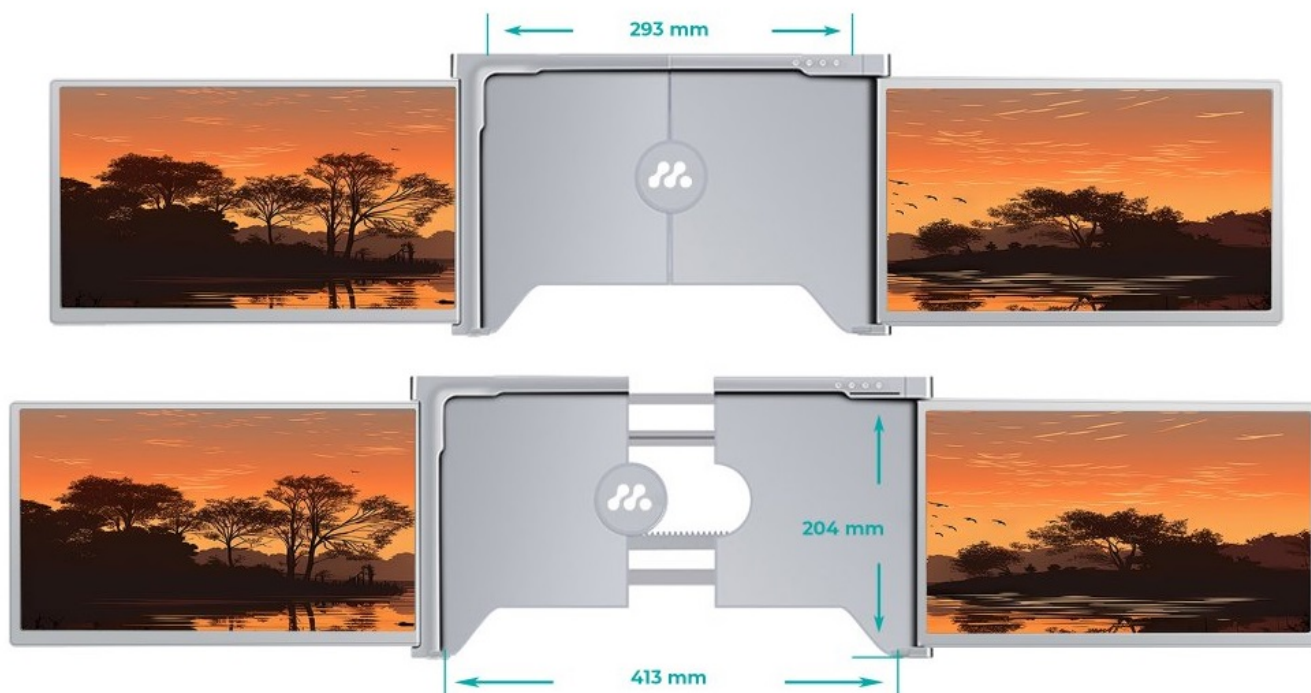

### MISURA 3M1303S1 - dva monitory, jeden kabel

Set dvou přenosných monitorů MISURA 3M1303S1 ONE CABLE, se kterým se pustíte do náročných pracovních úkolů, ať už jste kdekoli. Díky **skládacímu mechanismu** a **nízké váze 1,35 kg** se celá sada snadno používá a přenáší. Pro připojení monitorů postačí pouze **rozhraní USB-C**, které zvládne jak přenos obrazu, tak napájení.

pozorovací úhly, abyste obsah mohli sledovat bez zkreslení i při pohledu ze stran. Dokonale se uplatní ve **spojení s notebooky o velikosti displeje 13,3" až 17"**, tedy s drtivou většinou zařízení.

Samozřejmostí je také možnost instalace samostatně bez nasazení na notebook. Vzhledem možnosti natáčení se monitory ideálně přizpůsobí vašim požadavkům. Flexibilitu podporuje rovněž praktický **integrovaný stojánek**. Monitory **MISURA 3M1303S1** disponují patentovaným skládacím mechanismem, který umožňuje jednoduché složení, **bezpečné přenášení** a následné rozložení.

## MISURA 3M1303S1

Set dvou přenosných monitorů s úhlopříčkou **13,3"** a **Full HD** rozlišením 1920 × 1080 bodů je vhodný zejména pro uchycení k notebookům o velikosti 13,3" až 17". Umožňuje tak rozšířit pracovní plochu hned o dva monitory, ať jste kdekoliv. Nabízí jas **230 cd/m<sup>2</sup>**, dobu odezvy **30 ms** a kontrastní poměr **800 : 1**. Příjemné jsou také pozorovací úhly **178° horizontálně i vertikálně**. Patentovaný skládací mechanismus umožňuje velmi snadné skládání a rozkládání monitorů. Pro připojení k notebooku vyžaduje pouze jediný kabel **USB-C**, a to jak pro video signál, tak i pro napájení. Pokud notebook nedisponuje konektorem USB-C, je možné provést připojení pomocí dvou portů USB-A (kabel součástí balení). Díky integrovanému stojánku je lze použít i jako samostatně stojící monitory.

## ZÁKLADNÍ SPECIFIKACE

**Typ panelu:** IPS

**Úhlopříčka:** 13,3"

**Poměr stran:** 16 : 9

**Rozlišení:** 1920 × 1080 px

**Kontrastní poměr:** 800 : 1

**Doba odezvy:** 30 ms

**Rozhraní:** 2× USB-C