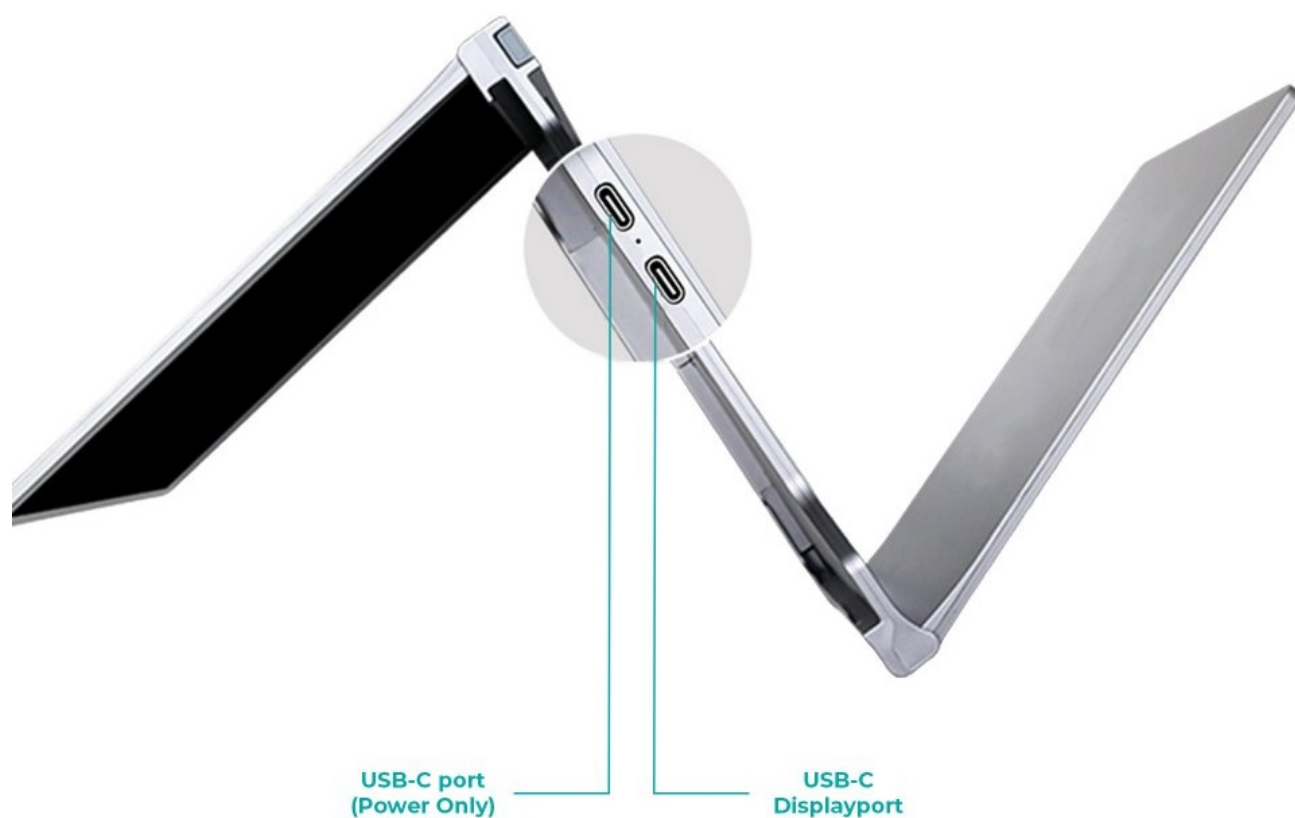

pozorovací úhly, abyste obsah mohli sledovat bez zkreslení i při pohledu ze stran. Dokonale se uplatní ve **spojení s notebooky o velikosti displeje 13,3" až 17"**, tedy s drtivou většinou zařízení.