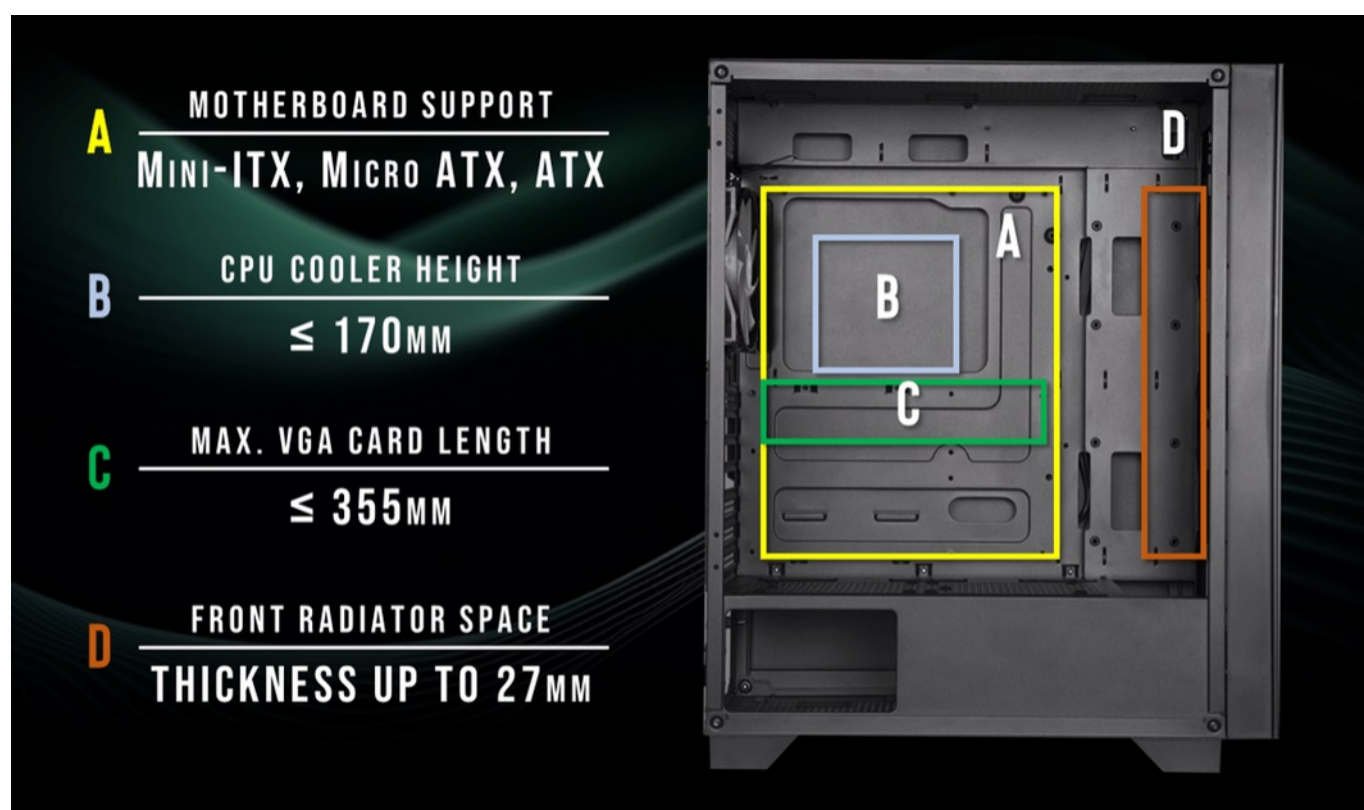

### BitFenix Flow - malá, ale prostorná herní skříň

Počítačová skříň **BitFenix Flow** vám poslouží pro stavbu prostorově úsporného PC systému. Díky **formátu skříně Middle Tower** nezabere příliš mnoho místa a současně poskytne dostatek prostoru pro uložení všech komponent. Konstrukce se vyznačuje **průhlednou bočnicí s poloprůhledným perforovaným čelem**, což zajišťuje stylový vzhled a také vylepšené chlazení.

### BitFenix Flow

Kvalitní počítačová skříň formátu **Middle Tower** nabízí **čtyři 2,5" a dvě 3,5"** pozice pro SSD a pevné disky. Skříň je vybavena **průhlednou bočnicí a poloprůhledným čelem s perforací** pro optimální proudění vzduchu. Předinstalovány jsou **čtyři 120mm ventilátory** s FRGB podsvícením. Na horním panelu se nachází **dva porty USB 3.0**, jeden port USB 2.0, sluchátkový výstup a audio vstup pro mikrofón. Ve skříni je dostatek prostoru pro chladič CPU do výšky až 170 mm a grafickou kartu o délce až 355 mm. Důmyslné řešení umožňuje pohodlné umístění **až 360 mm dlouhého výměníku** vodního chlazení na přední straně. Potěší také přítomnost **prachových filtrů**. Skříň je dodávána **bez zdroje**.

## **ZÁKLADNÍ SPECIFIKACE**

**Provedení skříně:** Middle Tower

**Interní pozice:** 4 × 2,5", 1 × 3,5"/ 1 × 2,5", 1 × 3,5"

**Kompatibilita základní desky:** ATX, Micro ATX, Mini-ITX

**Zdroj:** bez zdroje

**Konektory na horním panelu:** 2 × USB 3.0, 1 × USB 2.0, 1 × výstup pro sluchátka, 1 × vstup mikrofonu

**Rozměry:** 460 × 438 × 210 mm

**Barva:** bílá