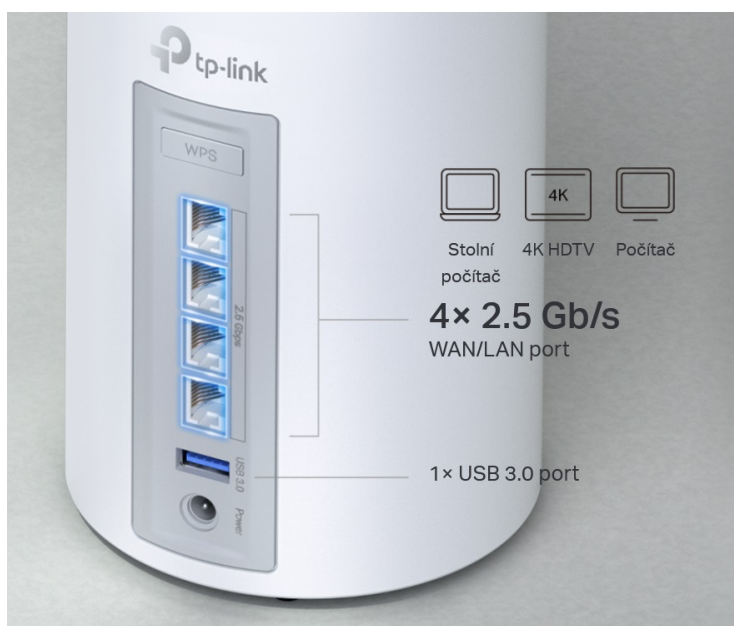

Popis

TP-Link Deco BE65 - ať je Wi-Fi síť všude

Access point TP-Link Deco BE65 v provedení tzv. Mesh systému umožní **celoplošné pokrytí domácnosti Wi-Fi signálem**. Představuje zcela nové možnosti bezdrátové sítě, která staví na špičkové výkonu, propustnosti, ochraně proti rušení a v neposlední řadě také na vyšší efektivitě datových přenosů.

Podporuje **3pásmovou Wi-Fi** a **nejnovější standard Wi-Fi 7**, který vám zprostředkuje možnosti sítě naplno, respektive plnou rychlostí. Bezprecedentní tempo vám umožní využívat multigigabitové připojení v celé domácnosti. **Čtveřice portů 2,5 Gb/s portů** se postará o výrazně svižnější domácí internet, ať už používáte desktop, notebook nebo třeba chytrou 4K televizi. Port **USB 3.0** se uplatní při budoucím rozšíření domácí sítě.