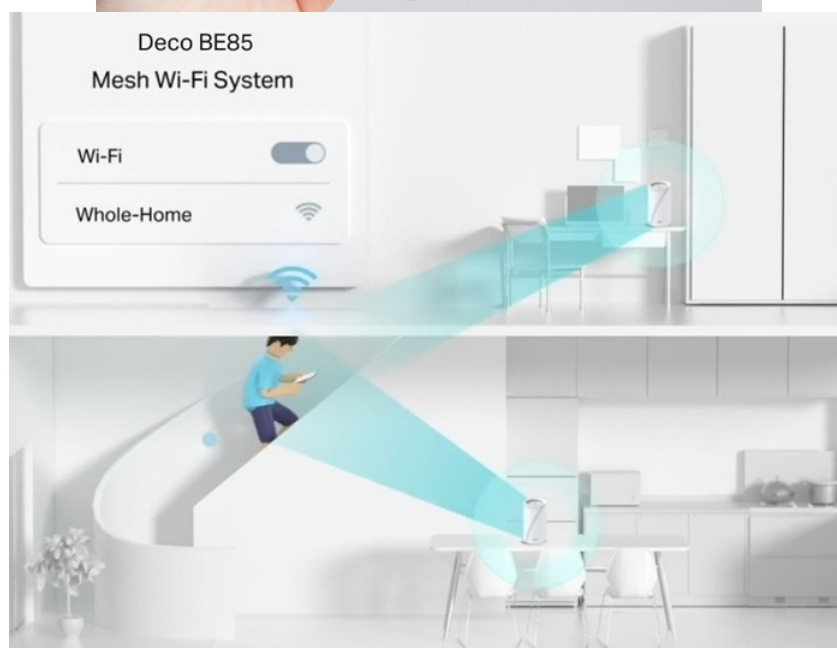

### TP-Link Deco BE85 - ať je Wi-Fi síť všude

**Access point TP-Link Deco BE85** v provedení tzv. Mesh systému umožní celoplošné pokrytí domácnosti Wi-Fi signálem. Představuje zcela nové možnosti bezdrátové sítě, která staví na špičkové výkonu, propustnosti, ochraně proti rušení a v neposlední řadě také na vyšší efektivitě datových přenosů. Podporuje **3pásmovou Wi-Fi** a **nejnovější standard Wi-Fi 7**, který vám zprostředkuje možnosti sítě naplno, respektive plnou rychlostí.

Bezprecedentní tempo vám umožní využívat multigigabitové připojení v celé domácnosti. Dostupné porty se postarají o výrazné zrychlení domácí internet, ať už sledujete videa, hrajete hry nebo používáte náročné on-line nástroje. **Dvojice portů WAN/LAN nabízí rychlost 10 Gbps**, další dvojice pak 2,5 Gbps a nechybí ani port **USB 3.0** pro budoucí rozšíření.

## Nekompromisní připojení v každé situaci

Díky tomu se můžete těšit ze silnější a flexibilní konektivity na svých zařízeních. Pro větší míru zabezpečení lze v rámci **Access pointu TP-Link Deco BE85** vytvořit soukromou IoT síť přímo pro vaši domácnost. Samostatné Mesh jednotky umožňují přepínání mezi zařízeními, takže se můžete volně pohybovat po místnosti a při tom nerušeně sledovat streamovaný obsah. Nastavení a správu přístroje **TP-Link Deco BE85** máte pod kontrolou pomocí uživatelsky přívětivé **aplikace TP-Link Deco**.