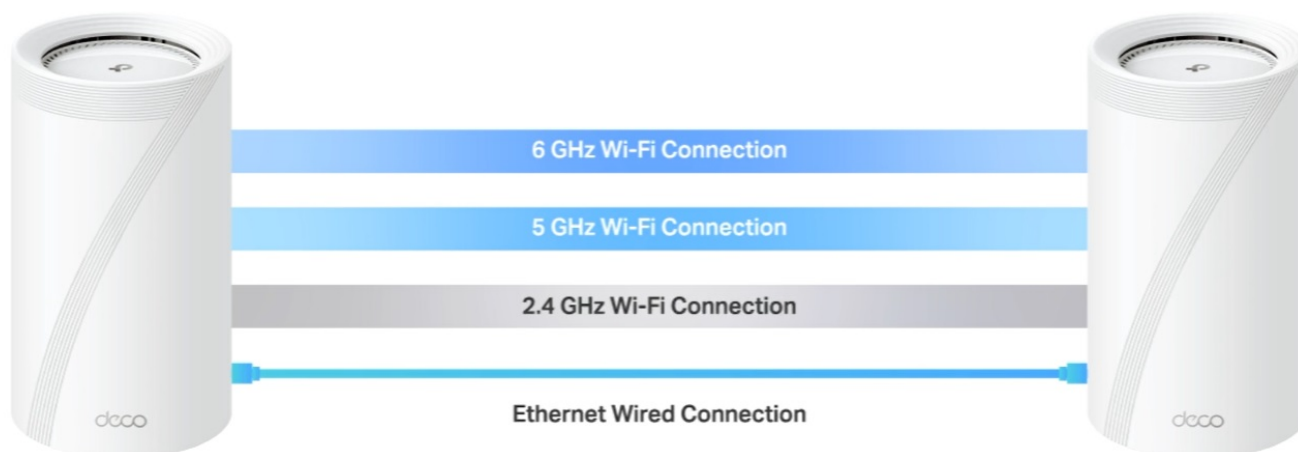

### TP-Link Deco BE85 - ať je Wi-Fi síť všude

**Access point TP-Link Deco BE85** v provedení tzv. Mesh systému umožní celoplošné pokrytí domácnosti Wi-Fi signálem. Představuje zcela nové možnosti bezdrátové sítě, která staví na špičkové výkonu, propustnosti, ochraně proti rušení a v neposlední řadě také na vyšší efektivitě datových přenosů. Podporuje **3pásmovou Wi-Fi** a **nejnovější standard Wi-Fi 7**, který vám zprostředkuje možnosti sítě naplno, respektive plnou rychlostí.

Bezprecedentní tempo vám umožní využívat multigigabitové připojení v celé domácnosti. Dostupné porty se postarají o výrazné zrychlení domácí internet, ať už sledujete videa, hrajete hry nebo používáte náročné on-line nástroje. **Dvojice portů WAN/LAN nabízí rychlost 10 Gbps**, další dvojice pak 2,5 Gbps a nechybí ani port **USB 3.0** pro budoucí rozšíření.

## Nekompromisní připojení v každé situaci

Díky tomu se můžete těšit ze silnější a flexibilní konektivity na svých zařízeních. Pro větší míru zabezpečení lze v rámci **Access pointu TP-Link Deco BE85** vytvořit soukromou IoT síť přímo pro vaši domácnost. Samostatné Mesh jednotky umožňují přepínání mezi zařízeními, takže se můžete volně pohybovat po místnosti a při tom nerušeně sledovat streamovaný obsah. Nastavení a správu přístroje **TP-Link Deco BE85** máte pod kontrolou pomocí uživatelsky přívětivé **aplikace TP-Link Deco**.

### 3pásmový systém BE19000 Mesh Wi-Fi 7

Deco BE85 využívá systém více jednotek k dosažení bezproblémového celoplošného Wi-Fi pokrytí - **eliminuje slabé oblasti signálu** jednou provždy! Pro pokrytí menších oblastí může jednotka fungovat i samostatně. Díky technologii **Deco Mesh** spolupracují jednotky na vytvoření jednotné sítě s jediným názvem sítě.