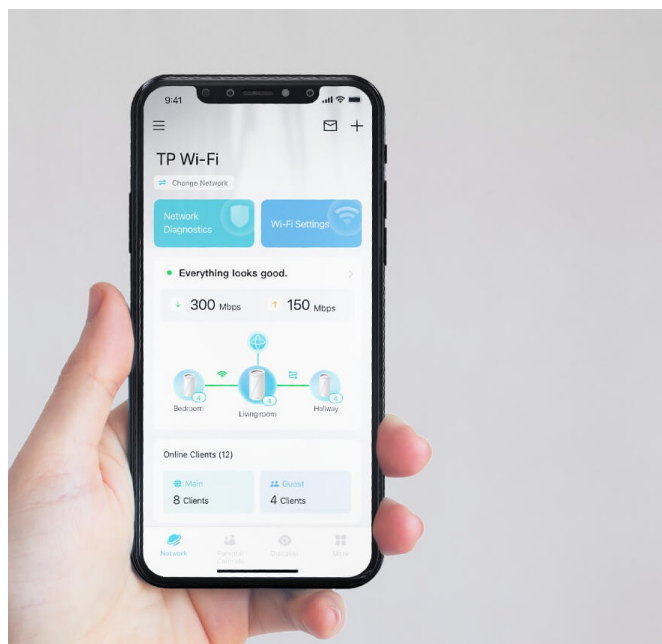

### TP-Link Deco BE85 - ať je Wi-Fi síť všude

**Access point TP-Link Deco BE85** v provedení tzv. Mesh systému umožní celoplošné pokrytí domácnosti Wi-Fi signálem. Představuje zcela nové možnosti bezdrátové sítě, která staví na špičkové výkonu, propustnosti, ochraně proti rušení a v neposlední řadě také na vyšší efektivitě datových přenosů. Podporuje **3pásmovou Wi-Fi** a **nejnovější standard Wi-Fi 7**, který vám zprostředkuje možnosti sítě naplno, respektive plnou rychlostí.

Bezprecedentní tempo vám umožní využívat multigigabitové připojení v celé domácnosti. Dostupné porty se postarají o výrazné zrychlení domácí internet, ať už sledujete videa, hrajete hry nebo používáte náročné on-line nástroje. **Dvojice portů WAN/LAN nabízí rychlost 10 Gbps**, další dvojice pak 2,5 Gbps a nechybí ani port **USB 3.0** pro budoucí rozšíření.

## Nekompromisní připojení v každé situaci

Díky tomu se můžete těšit ze silnější a flexibilní konektivity na svých zařízeních. Pro větší míru zabezpečení lze v rámci **Access pointu TP-Link Deco BE85** vytvořit soukromou IoT síť přímo pro vaši domácnost. Samostatné Mesh jednotky umožňují přepínání mezi zařízeními, takže se můžete volně pohybovat po místnosti a při tom nerušeně sledovat streamovaný obsah. Nastavení a správu přístroje **TP-Link Deco BE85** máte pod kontrolou pomocí uživatelsky přívětivé **aplikace TP-Link Deco**.