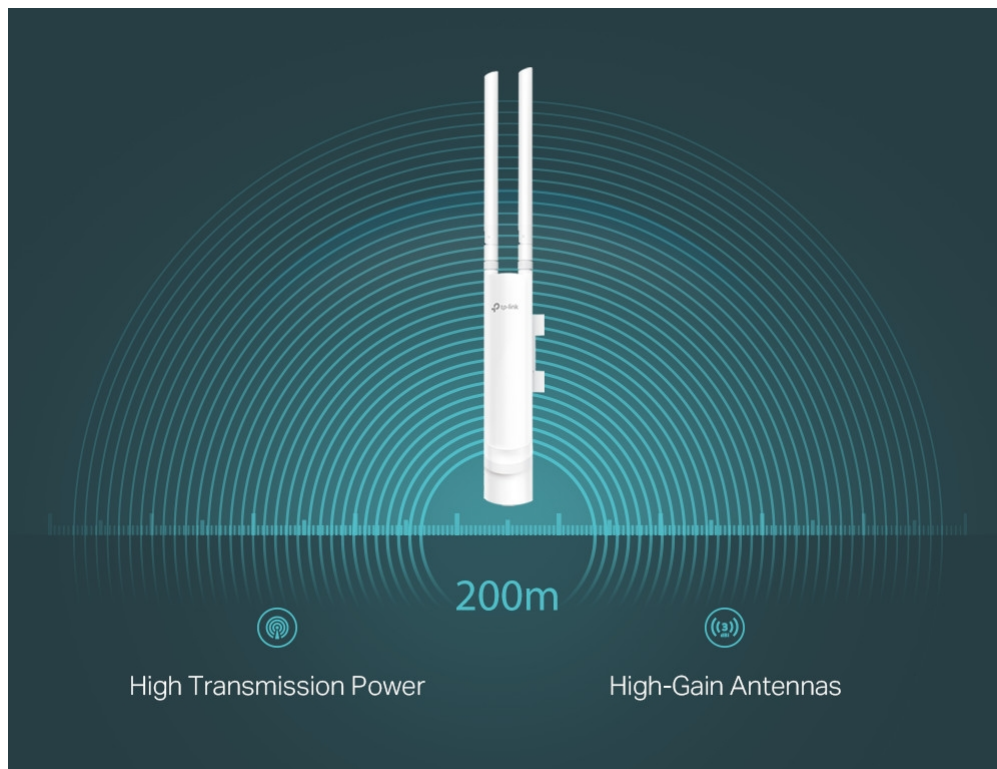

Popis

TP-Link EAP113-Outdoor

Bezdrátový venkovní access point určený pro montáž na stožár nebo na zeď. Nabízí rychlost přenosu až **300 Mbit/s** a podporu technologie **2x2 MIMO**. V důsledku vysokého přenosového výkonu a **dvou odnímatelných všesměrových antén** s vysokým ziskem je zajištěno stabilní bezdrátové pokrytí s dosahem **přes 200 metrů** i v náročných venkovních podmínkách. Více metod ověřování (**Captive portál, SMS, voucher atd.**) poskytují pohodlnou metodu ověřování hostů. Pro snadnou venkovní instalaci bez síťových adaptérů a kabelů podporuje **PoE napájení**.

Balení **neobsahuje** PoE injektor.

- **Ideální pro venkovní prostředí** - IP65 kryt odolný povětrnostním vlivům pro venkovní Wi-Fi aplikace.
- **Rychlá Wi-Fi** - Rychlost až 300 Mb/s v pásmu 2,4 GHz s technologií 2x2 MIMO.
- **Integrace do platformy Omada SDN** - Centralizovaná cloudová správa a inteligentní monitorování.
- **Centralizovaná správa** - Cloudový přístup a aplikace Omada pro pohodlnou a snadnou správu.
- **Podpora PoE** - Podpora standardu 802.3af s pasivním 48 V PoE pro flexibilní instalaci.
- **Bezpečná síť pro hosty** - Více metod ověřování (Captive portál, SMS, voucher atd.) a pokročilé technologie bezdrátového zabezpečení.