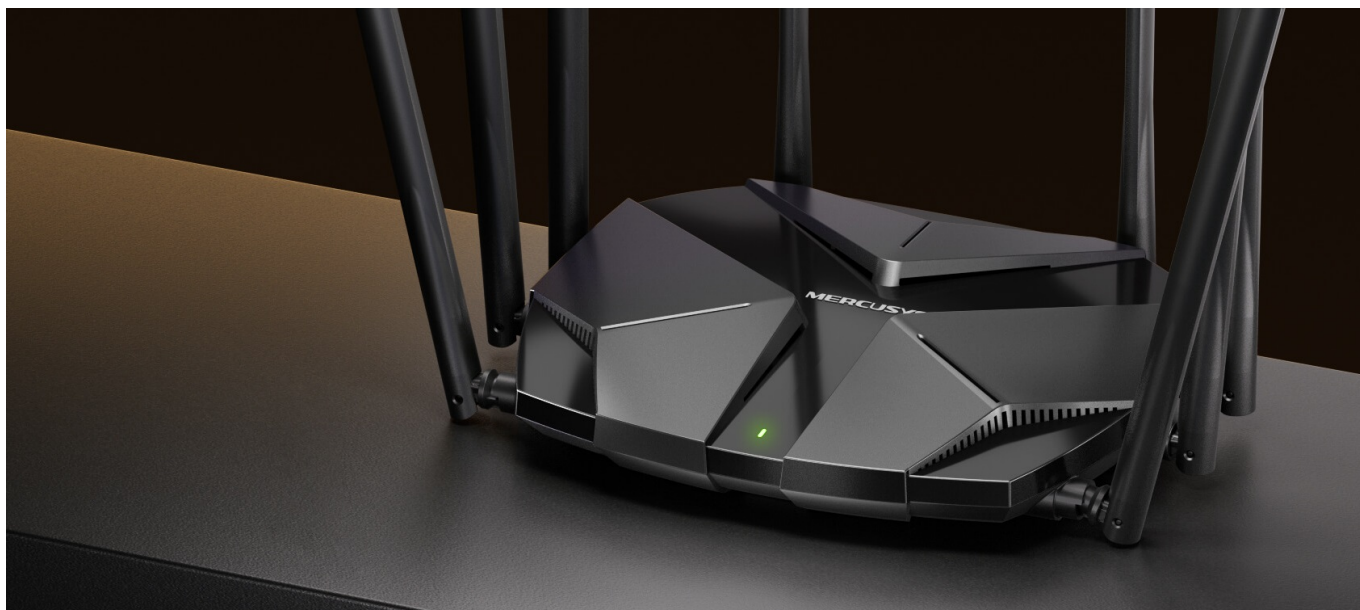

### Mercusys MR90X - ničím nerušená práce i on-line zábava

**Dvoupásmový Wi-Fi router Mercusys MR90X** je navržen s ohledem na **vysokorychlostní technologii WiFi 6**.

Podporuje dvojnásobnou šířku kanálu, což vede k výrazně rychlejšímu bezdrátovému připojení, které oceníte při náročné práci i multimediální zábavě. **Standard WiFi 6** umožňuje připojení velkého množství zařízení a jejich bezproblémový provoz - například **streamování, hraní her** - současně.

Dále se podílí na menší míře rušení okolních Wi-Fi signálů, což oceníte například v panelových bytech s více sousedy kolem vás. Potěší také nižší spotřeba energie. **Wi-Fi 6 router Mercusys MR90X** je navržen pro náročný bezdrátový provoz. Disponuje **8 anténami** které zajišťují silný a stabilní signál po celém vnitřním prostoru.