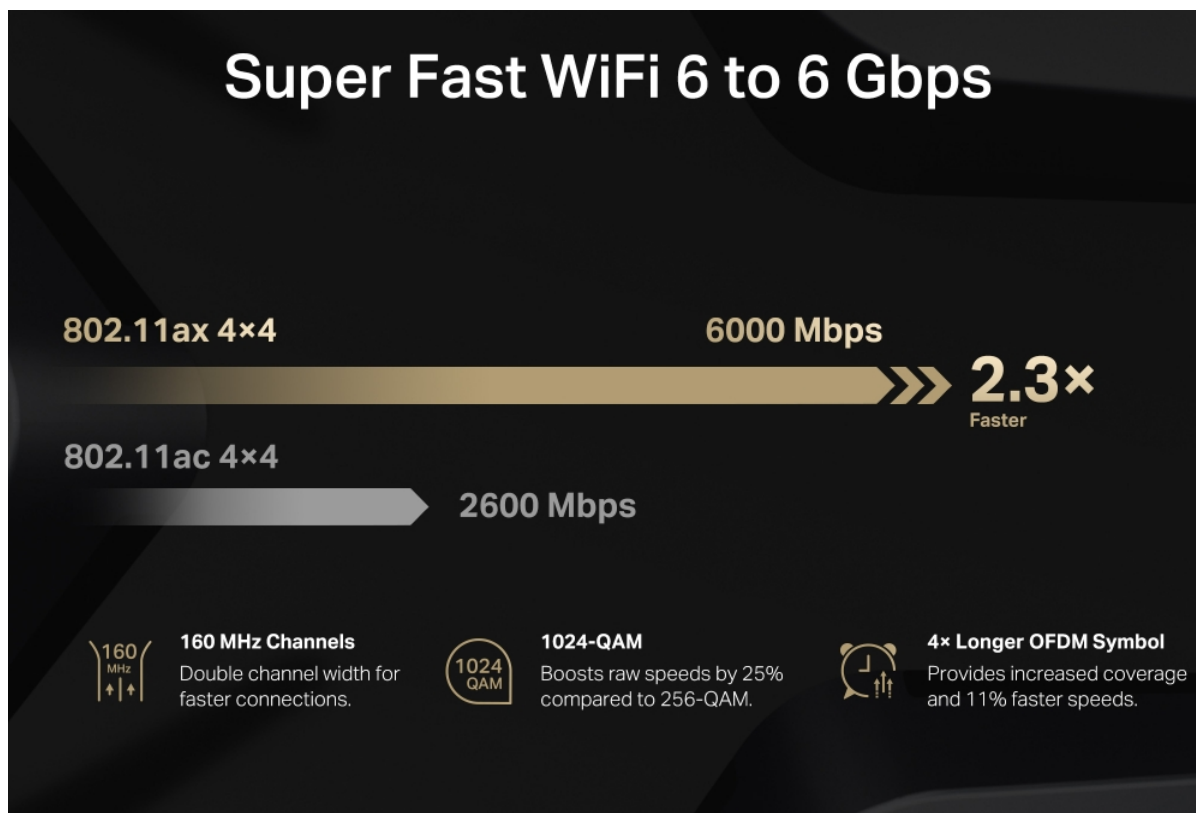

- Podporuje standard 802.11ax
- Souběžný přenos dat rychlostí 1148 Mb/s v pásmu 2,4 GHz a 4804 Mb/s v pásmu 5 GHz vytváří celkovou dostupnou šířku pásma 5952 Mb/s
- Multigigabitová rychlost – plně využijte svůj přístup k internetu a přenášejte data maximální rychlostí