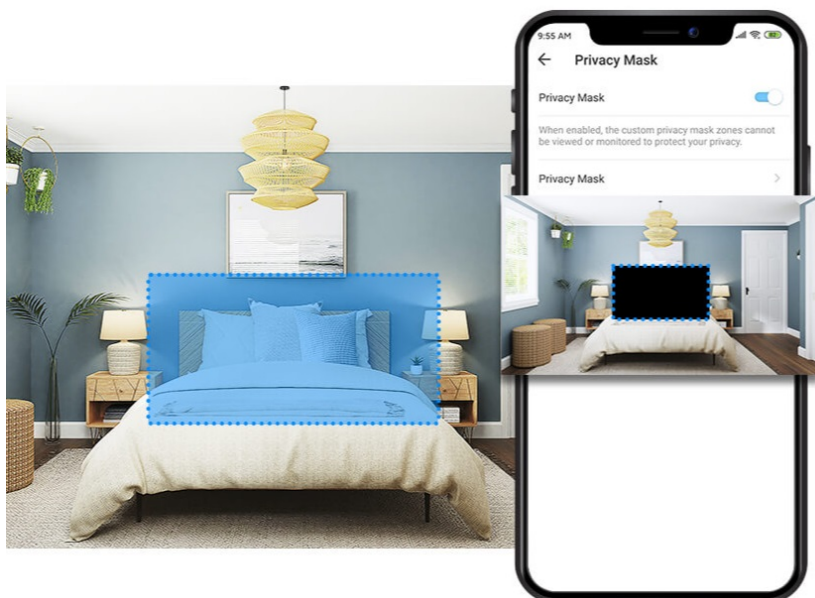

Popis

TP-Link Tapo C211 - bezpečí snadno a chytře

Wi-Fi kamera TP-Link Tapo C211 pro zajištění bezpečí v domácnosti. Podporuje snímání obrazu ve vysokém rozlišení, takže důležité okamžiky u vás doma zachytí čistě a také s jemnými detaily. Je vhodná do interiérů, kde se pohybují a bydlí děti - jakéhokoli věku. **Kamera TP-Link Tapo C211** umožňuje detekovat dětský pláč a ve spojení s **funkcí nočního vidění** vás upozorní ve dne i v noci.

o dítě.

Péče o vaše dítě je tak o něco jednodušší. Samozřejmostí je **funkce detekce osob a pohybu**. Na smartphone obdržíte

upozornění v případě zachycení jakékoli pohybové aktivity. Díky možnosti **nastavit vlastní oblasti detekce** budete vědět, pokud se dítě probudí, opustí pokojíček a bez dohledu se vydá ke schodům. V případě rozpoznání pohybu **kamera TP-Link Tapo C211** umožňuje také kontinuální sledování ohybu.

Díky **zabudovanému reproduktoru a mikrofonu** umožňuje obousměrný přenos zvuku ke komunikaci s rodinou, přáteli nebo třeba domácími mazlíčky. Jestliže si chcete dávat pozor na své soukromí, nechybí funkce pro nastavení vlastní blokované zóny v určitých místech a místnostech.

TP-Link Tapo C211

Domácí bezpečnostní Wi-Fi kamera s horizontální a vertikální rotací, která dokáže natáčet jasné a ostré video v **3Mpx rozlišení (2304 x 1296)** při 15 snímcích za sekundu. Zorný úhel **360° horizontálně a 114° vertikálně** zajistí, že nic nebude mimo dohled. Díky zabudovanému **IR přísvitu** je možné kameru využívat nepřetržitě ve dne i v noci na vzdálenost **až 10 m**.