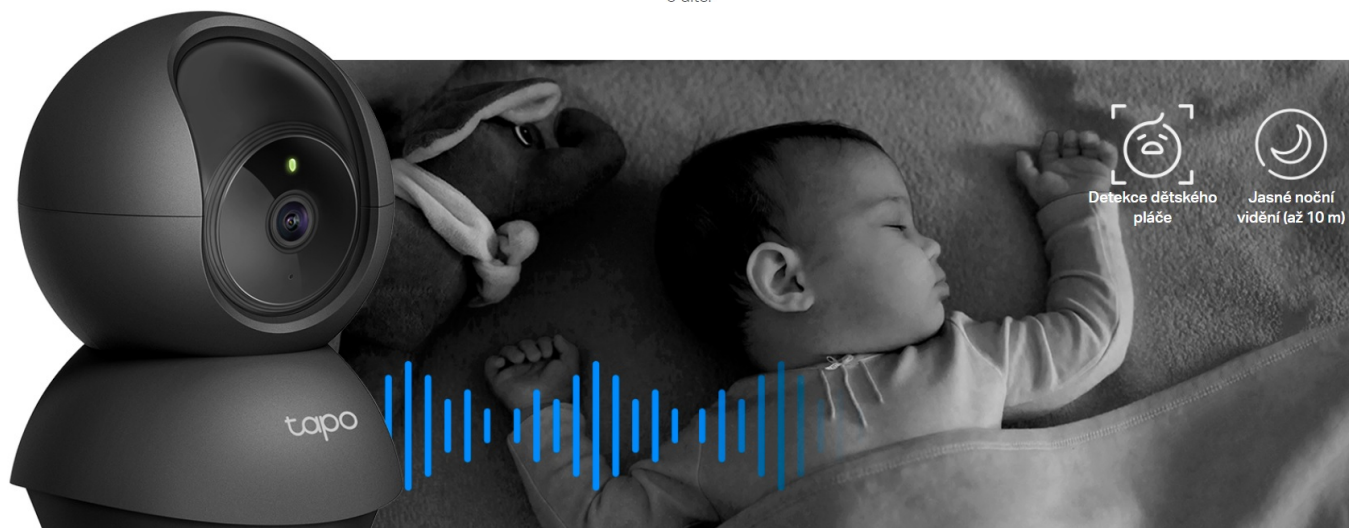

Popis

TP-Link Tapo C211 - bezpečí snadno a chytře

Wi-Fi kamera TP-Link Tapo C211 pro zajištění bezpečí v domácnosti. Podporuje snímání obrazu ve vysokém rozlišení, takže důležité okamžiky u vás doma zachytí čistě a také s jemnými detaily. Je vhodná do interiérů, kde se pohybují a bydlí děti - jakéhokoli věku. **Kamera TP-Link Tapo C211** umožňuje detekovat dětský pláč a ve spojení s **funkcí nočního vidění** vás upozorní ve dne i v noci.

o dítě.

Péče o vaše dítě je tak o něco jednodušší. Samozřejmostí je **funkce detekce osob a pohybu**. Na smartphone obdržíte

upozornění v případě zachycení jakékoli pohybové aktivity. Díky možnosti **nastavit vlastní oblasti detekce** budete vědět, pokud se dítě probudí, opustí pokojíček a bez dohledu se vydá ke schodům. V případě rozpoznání pohybu **kamera TP-Link Tapo C211** umožňuje také kontinuální sledování ohybu.

TP-Link Tapo C211

Domácí bezpečnostní Wi-Fi kamera s horizontální a vertikální rotací, která dokáže natáčet jasné a ostré video v **3Mpx rozlišení (2304 x 1296)** při 15 snímcích za sekundu. Zorný úhel **360° horizontálně a 114° vertikálně** zajistí, že nic nebude mimo dohled. Díky zabudovanému **IR přísvitu** je možné kameru využívat nepřetržitě ve dne i v noci na vzdálenost **až 10 m**.

Kamera disponuje obousměrnou hlasovou komunikací a díky **aplikaci Tapo** lze sledovat dění v domácnosti **24 hodin denně 7 dní v týdnu** odkudkoli skrze váš smartphone. Dále **podporuje** hlasové asistenty **Amazon Alexa a Google Assistant**. Kamera automaticky odesílá **upozornění při detekci pohybu, dětského pláče nebo rozpoznání lidské postavy**. Pro ukládání záznamů disponuje **microSD slotem** pro kartu o kapacitě až 512 GB.